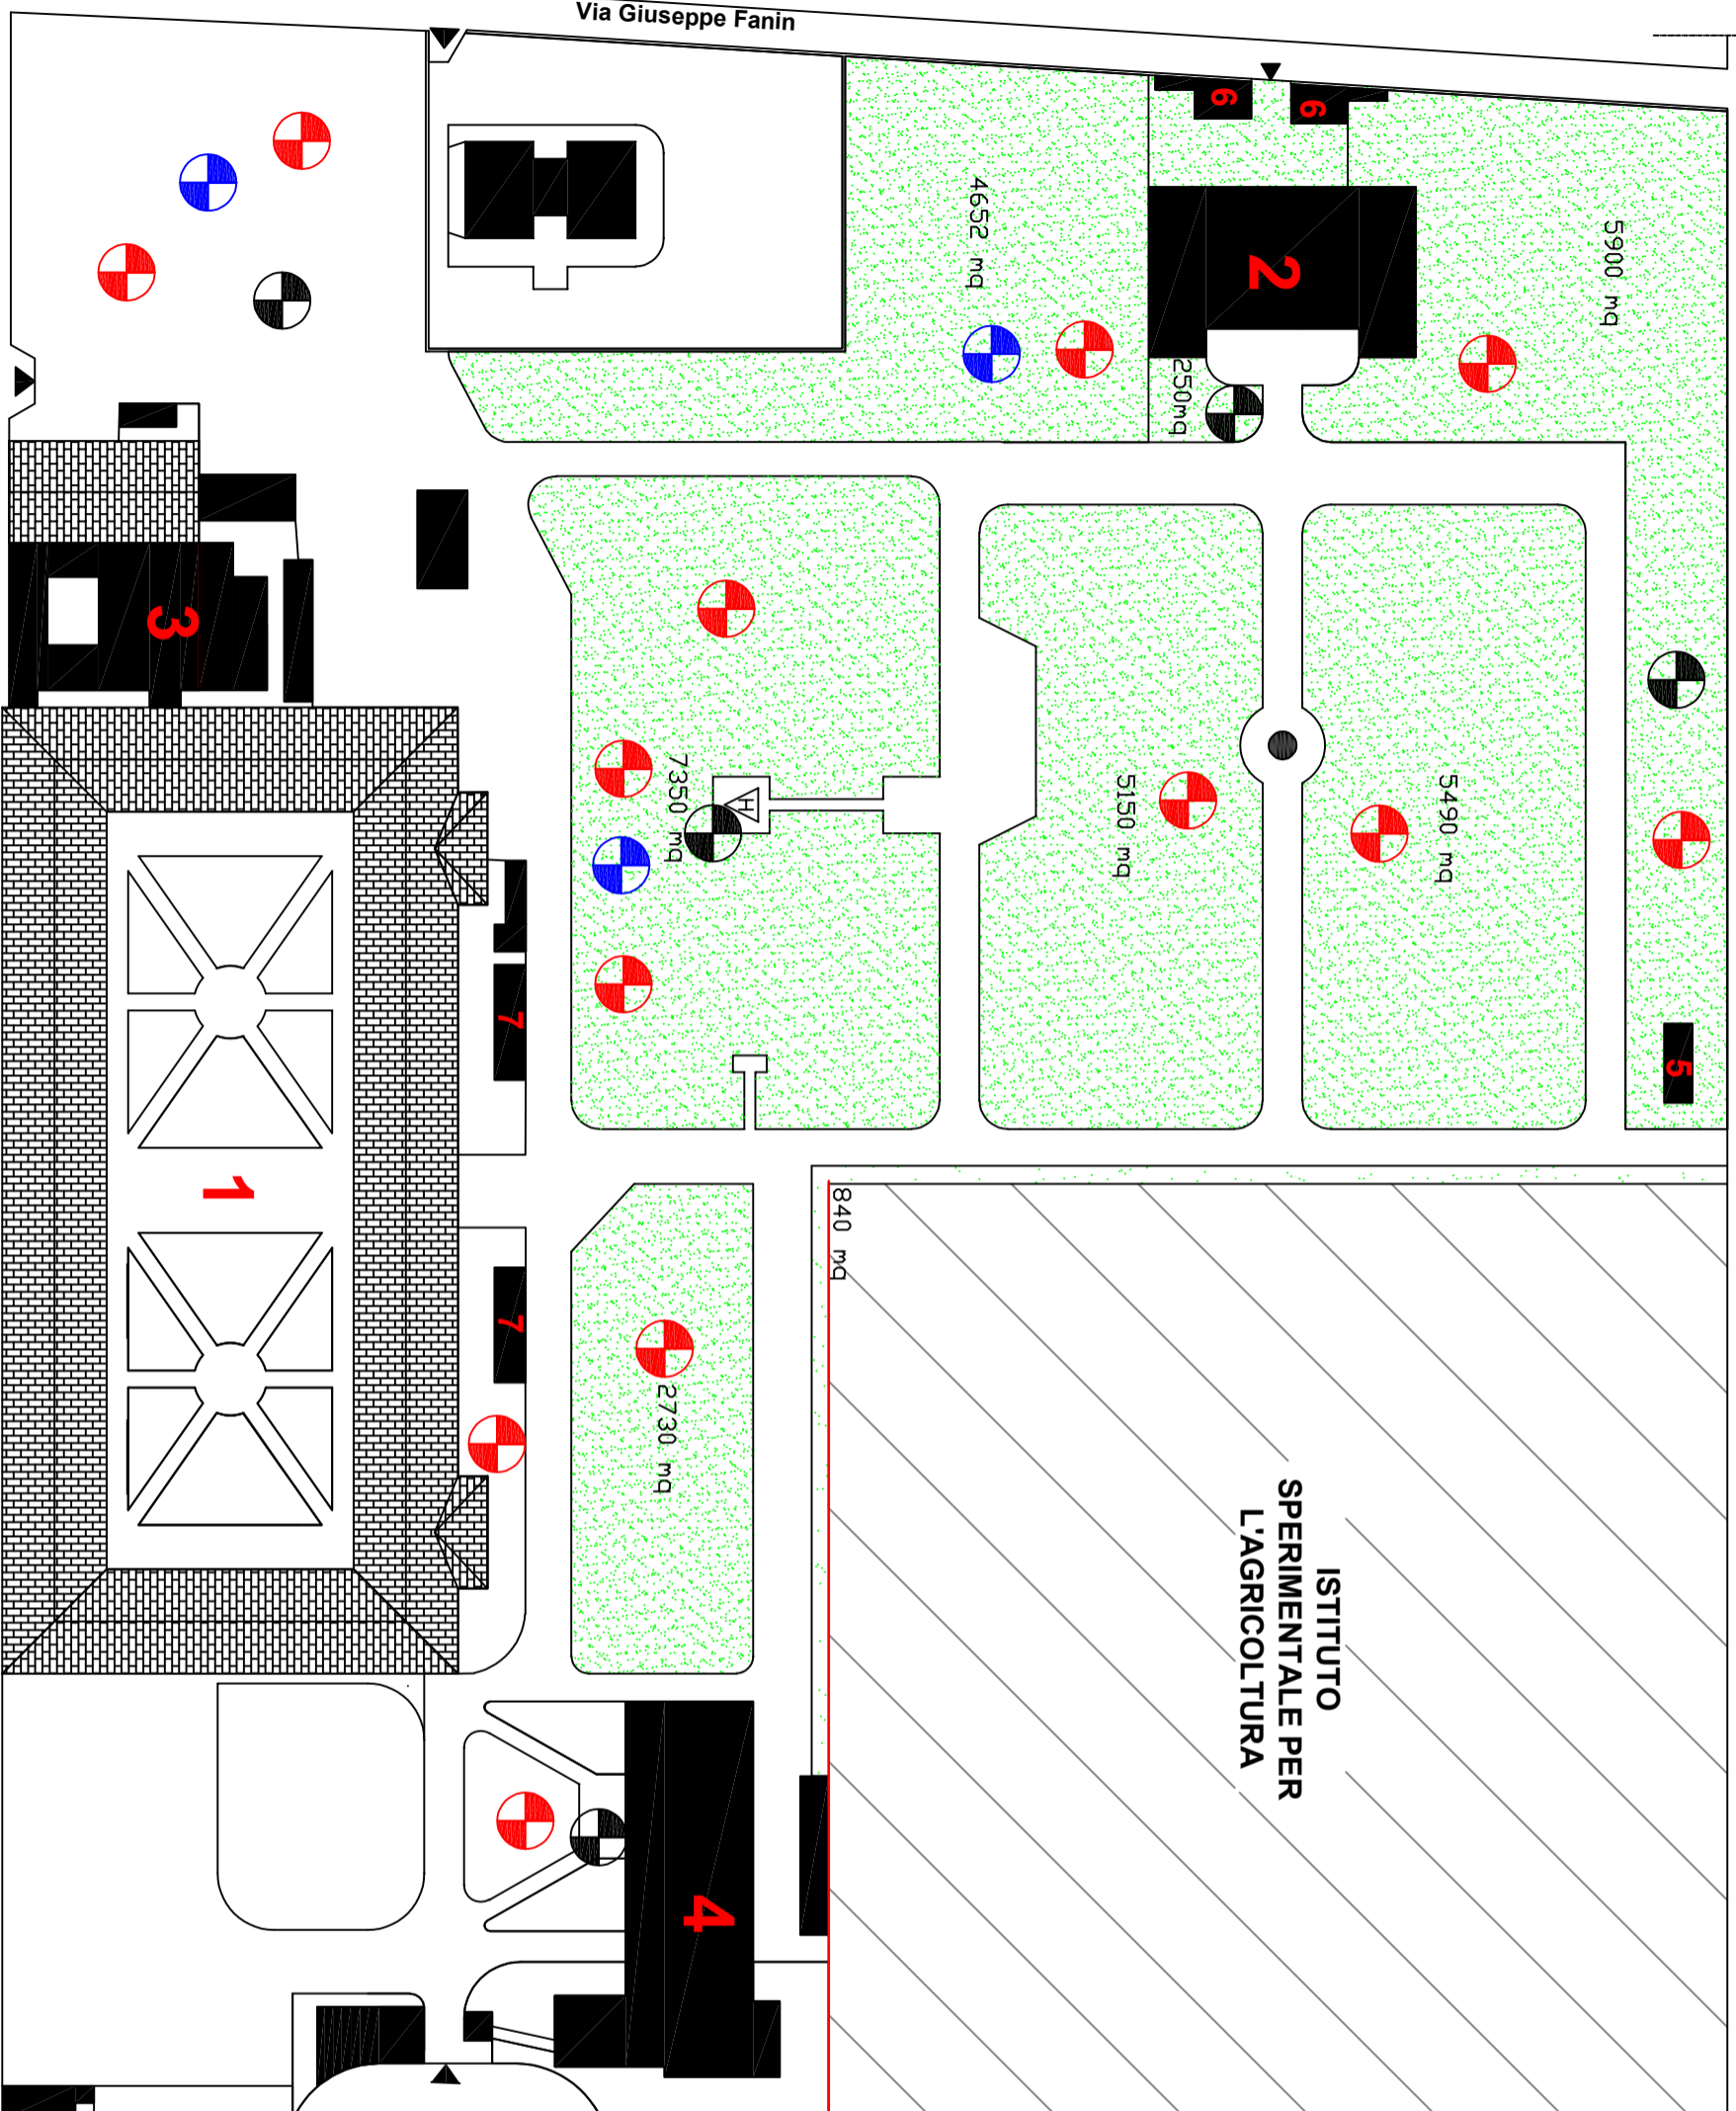

Viale Giulio Douhet

Via Giuseppe Fanin

Via San Francesco da Paola

Via Torino

**LEGENDA:**

Aree a verde

- 1 Monoblocco
- 2 Palazzina Borbonica
- 3 Ex Convento
- 4 Palazzina Servizi
- 5 Guardiana lato viale Dohuet
- 6 Guardiana lato via Fanin
- 7 Locali tecnici

Sondaggi geognostici

Sondaggi ambientali 1 m

Sondaggi ambientali 2 m