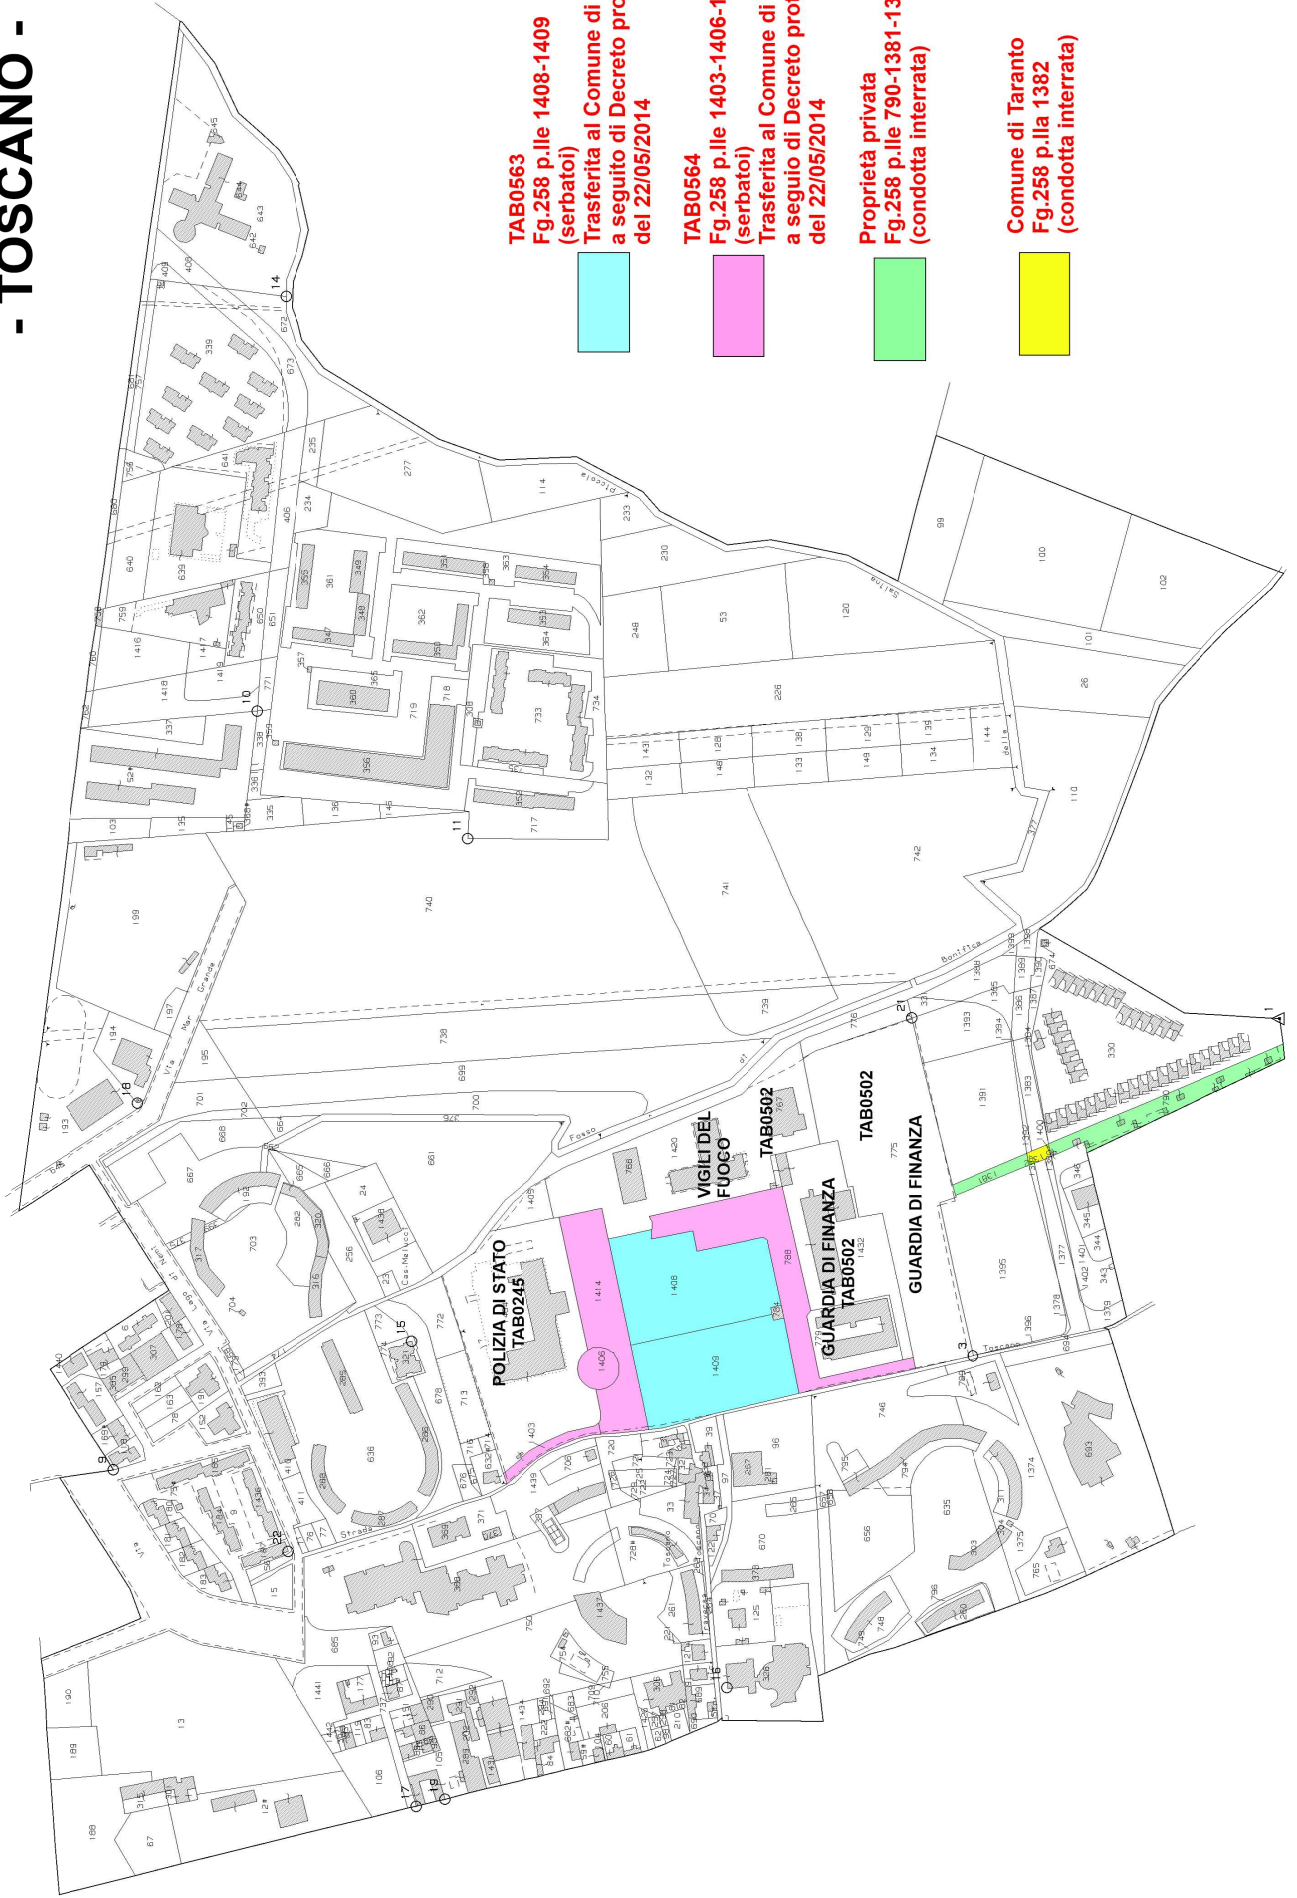

- TOSCANO -

TAB0563
Fg.258 p.ile 1408-1409
(serbatoi)

Trasferita al Comune di Taranto
a seguito di Decreto prot.12468
del 22/05/2014

TAB0564
Fg.258 p.ile 1403-1406-1414-788
(serbatoi)

Trasferita al Comune di Taranto
a seguito di Decreto prot.12476
del 22/05/2014

Proprietà privata
Fg.258 p.ile 790-1381-1382-1400
(condotta interrata)

Comune di Taranto
Fg.258 p.ila 1382
(condotta interrata)