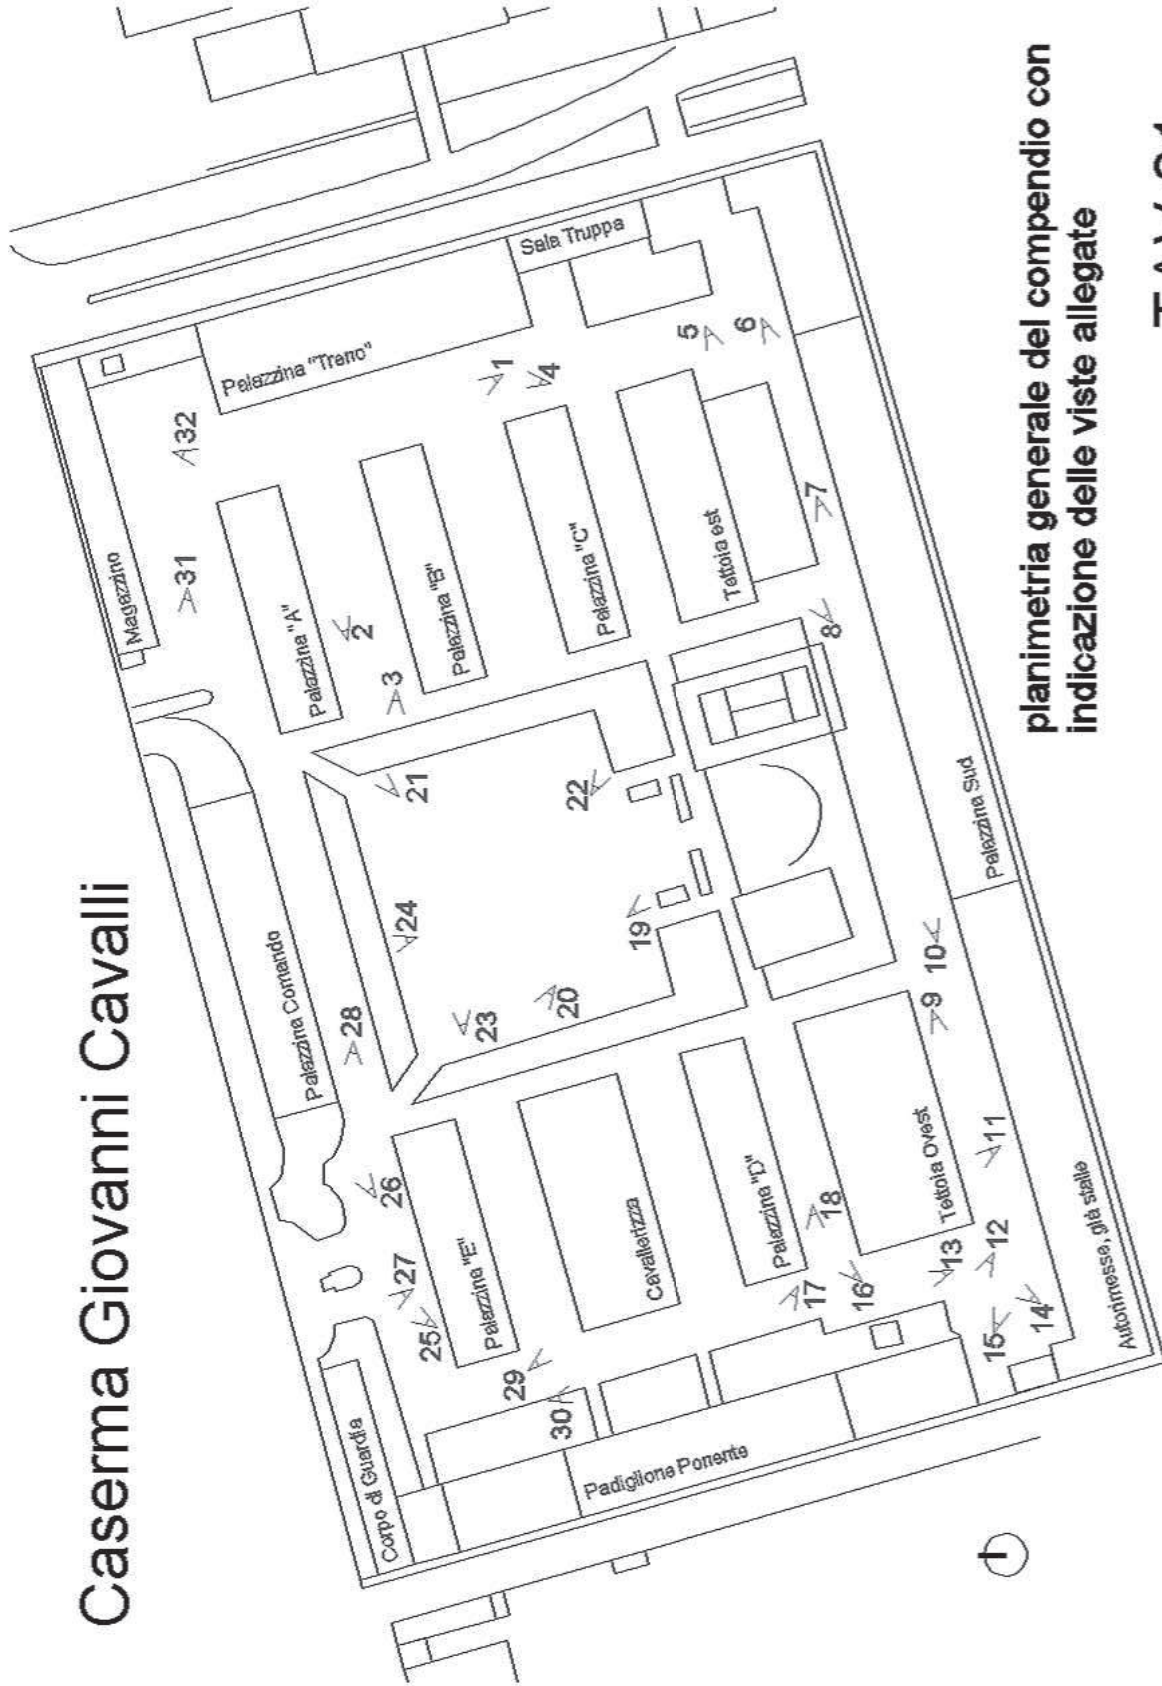

Caserma Giovanni Cavalli

planimetria generale del compendio con
indicazione delle viste allegate

TAV.01

Caserma Giovanni Cavalli

planimetria
d'insieme del piano
terra

le planimetrie potrebbero differire
sensibilmente dallo stato di fatto

TAV.02

Palazzina Comando

planimetria del
piano terra

fotografie
rappresentative
del bene

le planimetrie potrebbero differire
sensibilmente dallo stato di fatto

TAV.03

Palazzina Treno

planimetria del
piano terra

fotografie
rappresentative
del bene

le planimetrie potrebbero differire
sensibilmente dallo stato di fatto

TAV.04

Palazzina Sud con autorimesse

planimetria del
piano terra

fotografie
rappresentative
del bene

le planimetrie potrebbero differire
sensibilmente dallo stato di fatto

TAV.05

Padiglione Ponente

planimetria del
piano terra

fotografie
rappresentative
del bene

le planimetrie potrebbero differire
sensibilmente dallo stato di fatto