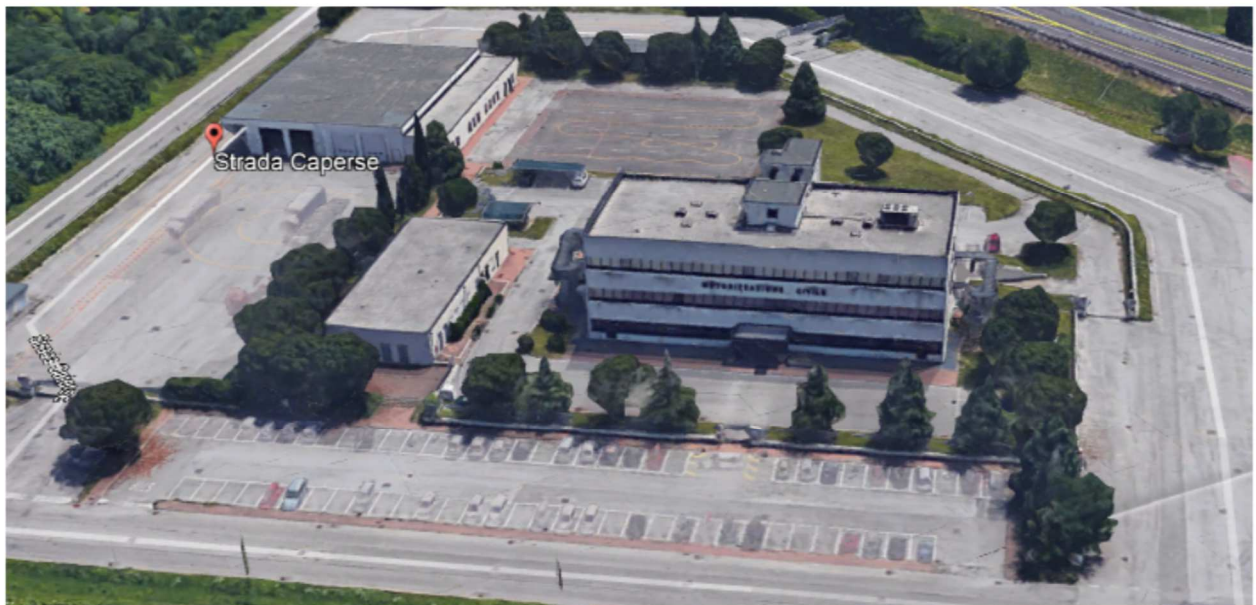

A G E N Z I A D E L D E M A N I O

Direzione Regionale Veneto

FASCICOLO DELL'IMMOBILE

SCHEDA VIB0704

Direzione Regionale Veneto

MOTORIZZAZIONE VICENZA –STRADA CAPERSE 364 (VI)

AGENZIA DEL DEMANIO

Direzione Regionale Veneto

IDENTIFICAZIONE COMPLESSO SU AEROFOTOGRAMMETRIA

BREVE DESCRIZIONE

L'area oggetto dell'intervento è situata in Strada delle Caperse 364 a Vicenza. Si tratta di un terreno di complessivi 20.000 mq circa, con sovrastanti fabbricati prefabbricati ad uno e due/tre piani fuori terra di analoga tipologia e con tetto piano, attualmente in uso alla Motorizzazione Civile (UMC) risalenti ai primi anni 90 destinati ad ospitare uffici, magazzini, aule esami, aule prove mezzi.

È inoltre presente un ampio piazzale interno ad uso posteggio dei mezzi dei dipendenti delle citate amministrazioni e per le prove esami, suddivise quest'ultime con i necessari segnalatori di manovra.

Gli immobili sono recintati e delimitati con muri e recinzione metallica.

Il sito è ubicato ad est della città di Vicenza, a poche centinaia di metri dal casello di Vicenza Est.

A G E N Z I A D E L D E M A N I O