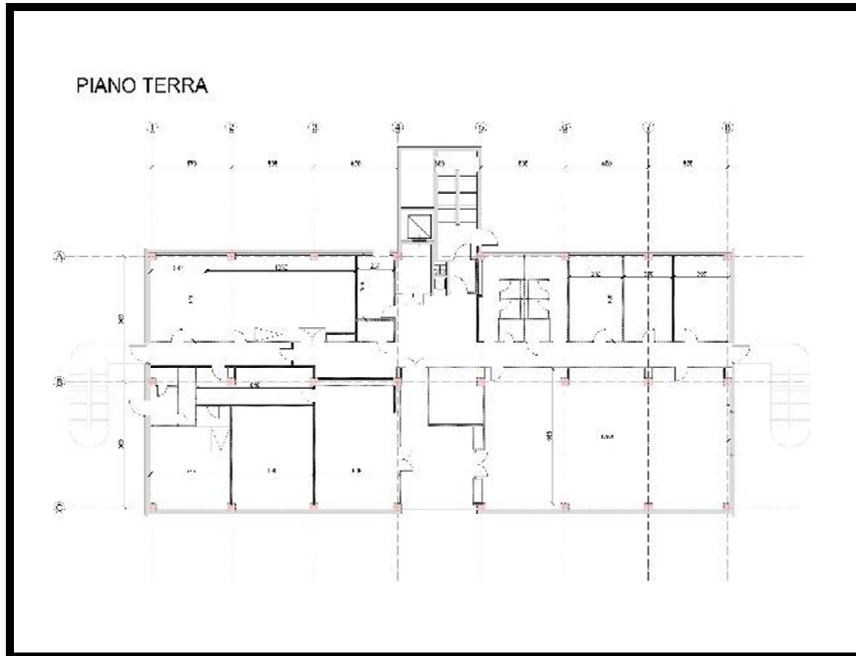

AGENZIA DEL DEMANIO

Direzione Regionale Veneto