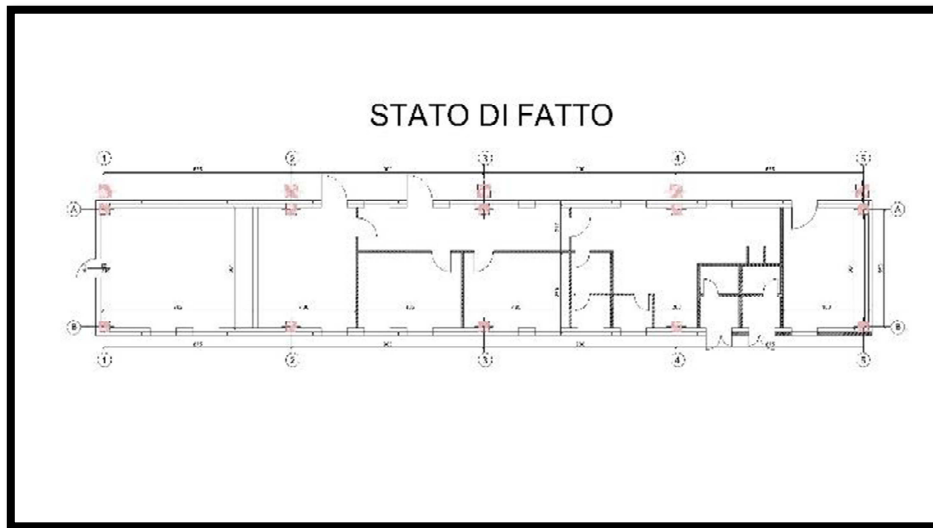

IDENTIFICAZIONE COMPLESSO SU AEROFOTOGRAMMETRIA

BREVE DESCRIZIONE

L'area oggetto dell'intervento è situata in Strada delle Caperse 364 a Vicenza. Si tratta di un terreno di complessivi 20.000 mq circa, con sovrastanti fabbricati prefabbricati ad uno e due/tre piani fuori terra di analoga tipologia e con tetto piano, attualmente in uso alla Motorizzazione Civile (UMC) risalenti ai primi anni 90 destinati ad ospitare uffici, magazzini, aule esami, aule prove mezzi.

Direzione Regionale Veneto

FABBRICATO B

AGENZIA DEL DEMANIO

Direzione Regionale Veneto

FABBRICATO C

DOCUMENTAZIONE FOTOGRAFICA

Vista fronte edificio UMC

AGENZIA DEL DEMANIO

Direzione Regionale Veneto

Vista fronte d'insieme

Vista retro d'insieme

AGENZIA DEL DEMANIO

Direzione Regionale Veneto

Vista retro edificio UMC