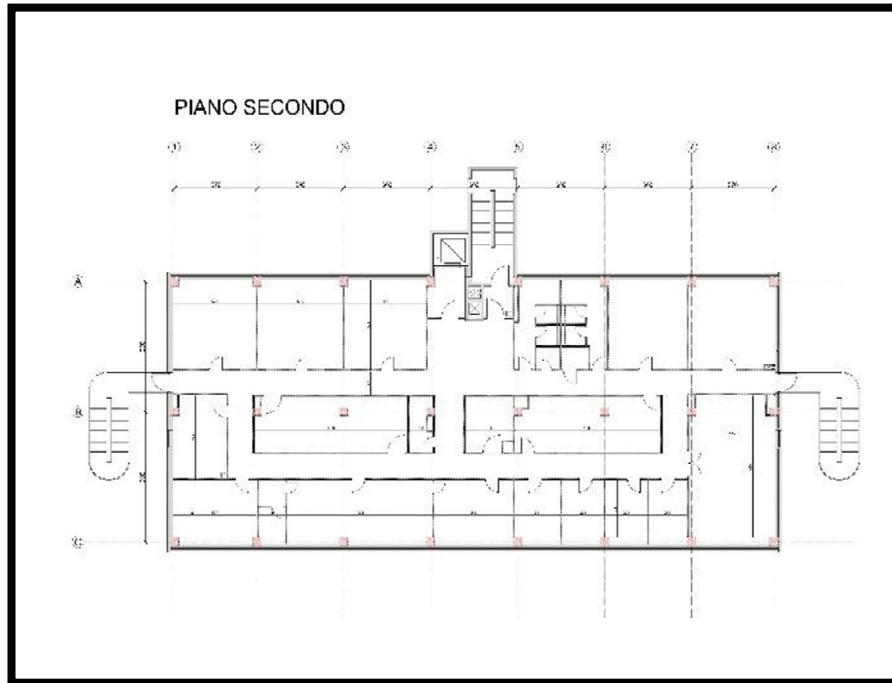

AGENZIA DEL DEMANIO

Direzione Regionale Veneto