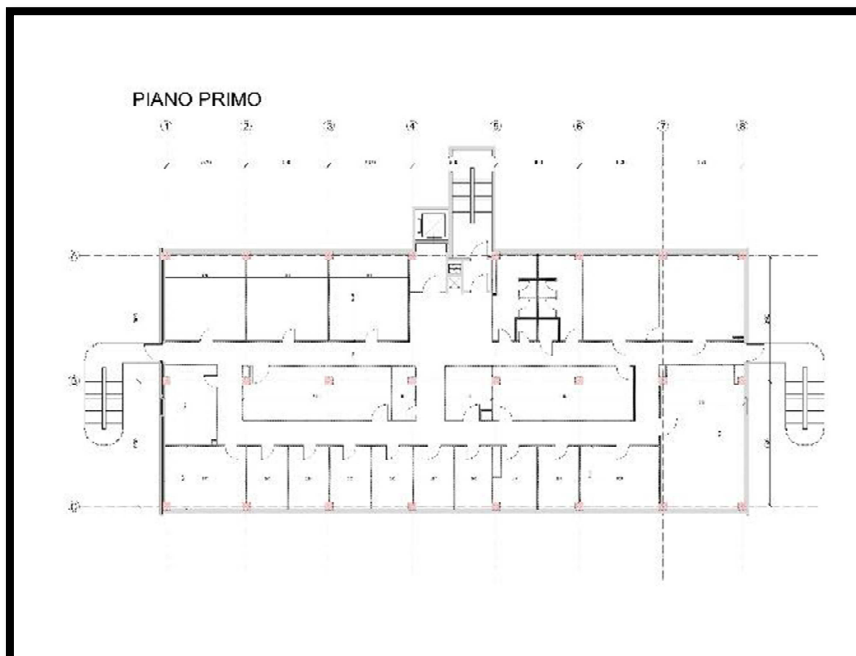

AGENZIA DEL DEMANIO

Direzione Regionale Veneto