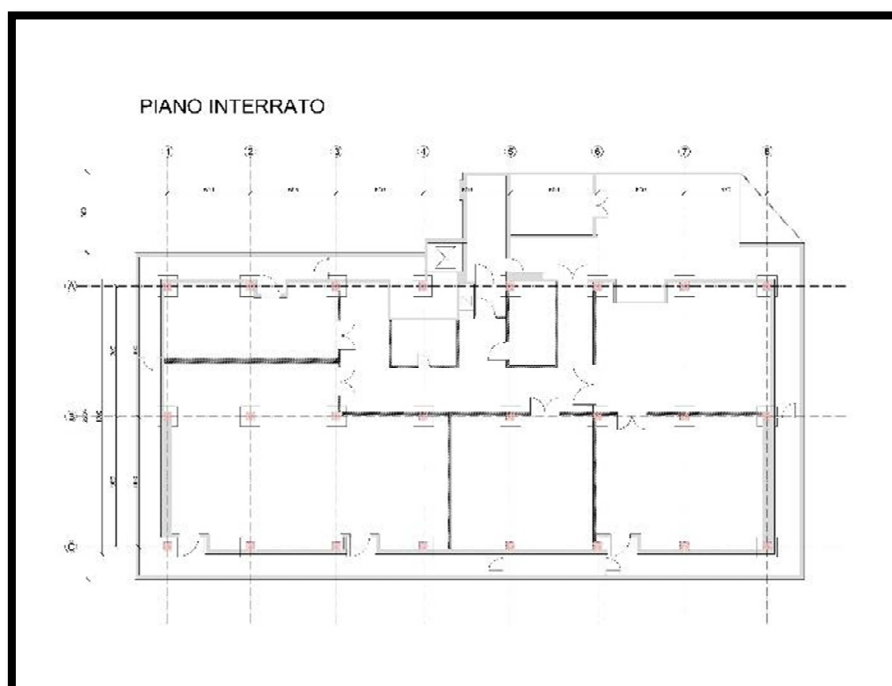

IDENTIFICAZIONE COMPLESSO SU AEROFOTOGRAMMETRIA

BREVE DESCRIZIONE

L'area oggetto dell'intervento è situata in Strada delle Caperse 364 a Vicenza. Si tratta di un terreno di complessivi 20.000 mq circa, con sovrastanti fabbricati prefabbricati ad uno e due/tre piani fuori terra di analoga tipologia e con tetto piano, attualmente in uso alla Motorizzazione Civile (UMC) risalenti ai primi anni 90 destinati ad ospitare uffici, magazzini, aule esami, aule prove mezzi.

AGENZIA DEL DEMANIO

Direzione Regionale Veneto

Denominazione immobile	n. piani	Superficie Complessiva	Destinazione Attuale	Destinazione Futura
A	3 + 1 (int.)	3.077,28 mq	UMC	Interrato: UMC + Dogane Piano Terra: UMC Piano Primo: Agenzia Dogane Piano Secondo: Agenzia Dogane <i>N.B. al piano secondo 2 uffici saranno destinati alla Motorizzazione</i>
B	1	363 mq	UMC – non in uso	UMC - uffici
C	1	228,24 mq	UMC – uffici non in uso	UMC - uffici

AGENZIA DEL DEMANIO

Direzione Regionale Veneto

ESTRATTO DI MAPPA CATASTALE

PIANTE ARCHITETTONICHE

FABBRICATO A

AGENZIA DEL DEMANIO

Direzione Regionale Veneto

AGENZIA DEL DEMANIO