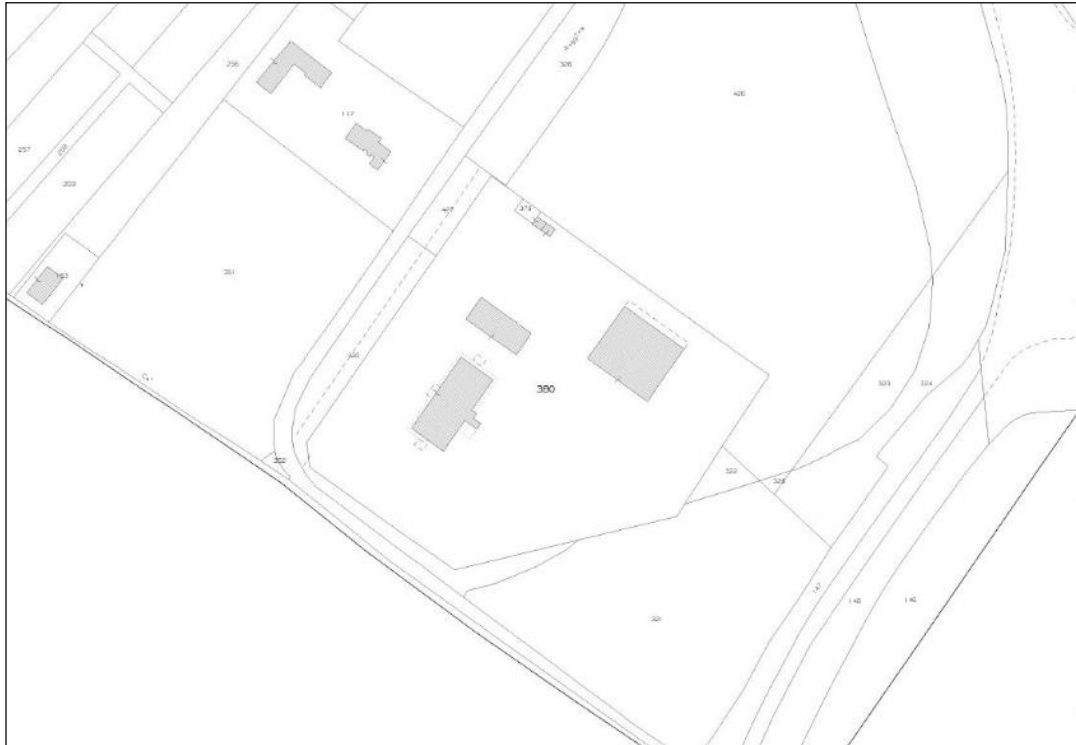

IDENTIFICAZIONE COMPLESSO SU AEROFOTOGRAMMETRIA

BREVE DESCRIZIONE

L'area oggetto dell'intervento è situata in Strada delle Caperse 364 a Vicenza. Si tratta di un terreno di complessivi 20.000 mq circa, con sovrastanti fabbricati prefabbricati ad uno e due/tre piani fuori terra di analoga tipologia e con tetto piano, attualmente in uso alla Motorizzazione Civile (UMC) risalenti ai primi anni 90 destinati ad ospitare uffici, magazzini, aule esami, aule prove mezzi.

AGENZIA DEL DEMANIO

Direzione Regionale Veneto

Denominazione immobile	n. piani	Superficie Complessiva	Destinazione Attuale	Destinazione Futura
A	3 + 1 (int.)	3.077,28 mq	UMC	Interrato: UMC + Dogane Piano Terra: UMC Piano Primo: Agenzia Dogane Piano Secondo: Agenzia Dogane <i>N.B. al piano secondo 2 uffici saranno destinati alla Motorizzazione</i>
B	1	363 mq	UMC – non in uso	UMC - uffici
C	1	228,24 mq	UMC – uffici non in uso	UMC - uffici

AGENZIA DEL DEMANIO

Direzione Regionale Veneto

ESTRATTO DI MAPPA CATASTALE

PIANTE ARCHITETTONICHE

FABBRICATO A

AGENZIA DEL DEMANIO

Direzione Regionale Veneto

AGENZIA DEL DEMANIO