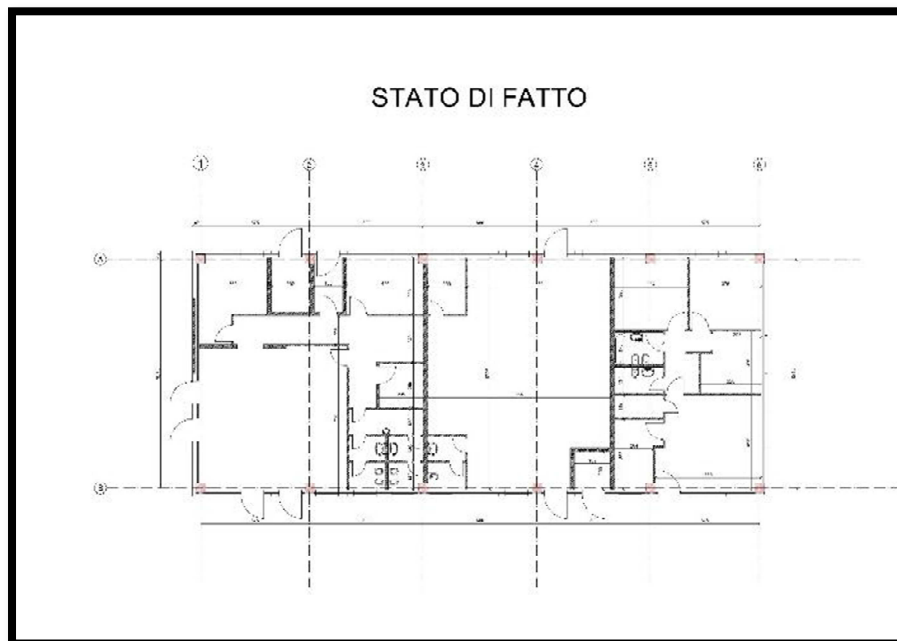

FABBRICATO B