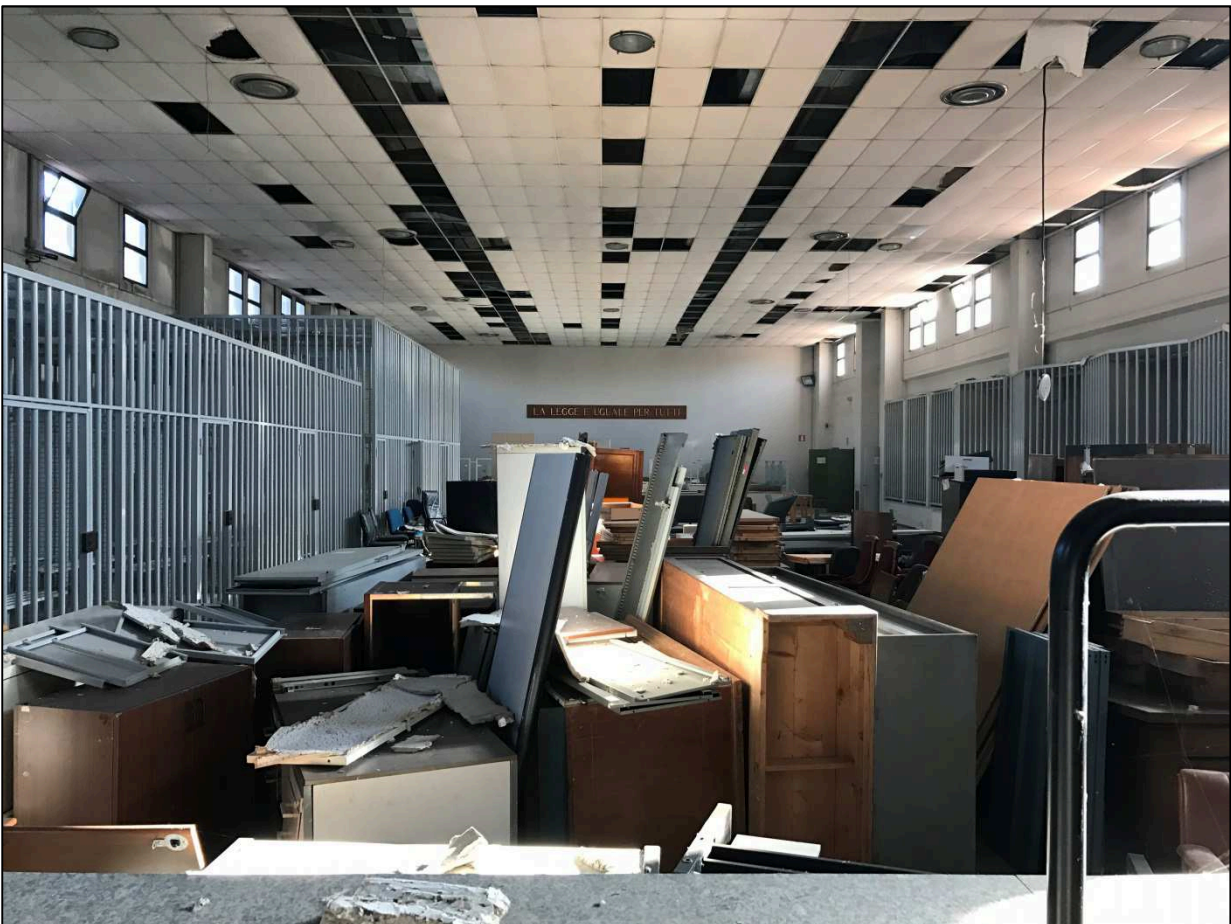

AGENZIA DEL DEMANIO

U.O. Servizi Tecnici

RELAZIONE FOTOGRAFICA

Di seguito la documentazione fotografica dello stato di fatto degli esterni e degli spazi interni:

Vista frontale prospetto principale da via Al Bassone

Vista laterale del prospetto principale internamente al compendio da via Al Bassone

Vista frontale del prospetto principale internamente al compendio da via Al Bassone

Vista frontale del prospetto principale internamente al compendio da via Al Bassone

Vista frontale del prospetto principale internamente al compendio da via Al Bassone

Vista del prospetto laterale

Vista del prospetto posteriore

Vista interna dell'aula principale

Vista interna dell'aula principale

Vista interna di alcuni vani attigui all'aula principale

Vista interna dell'aula principale

Vista interna dell'aula principale

Vista interna dell'aula principale