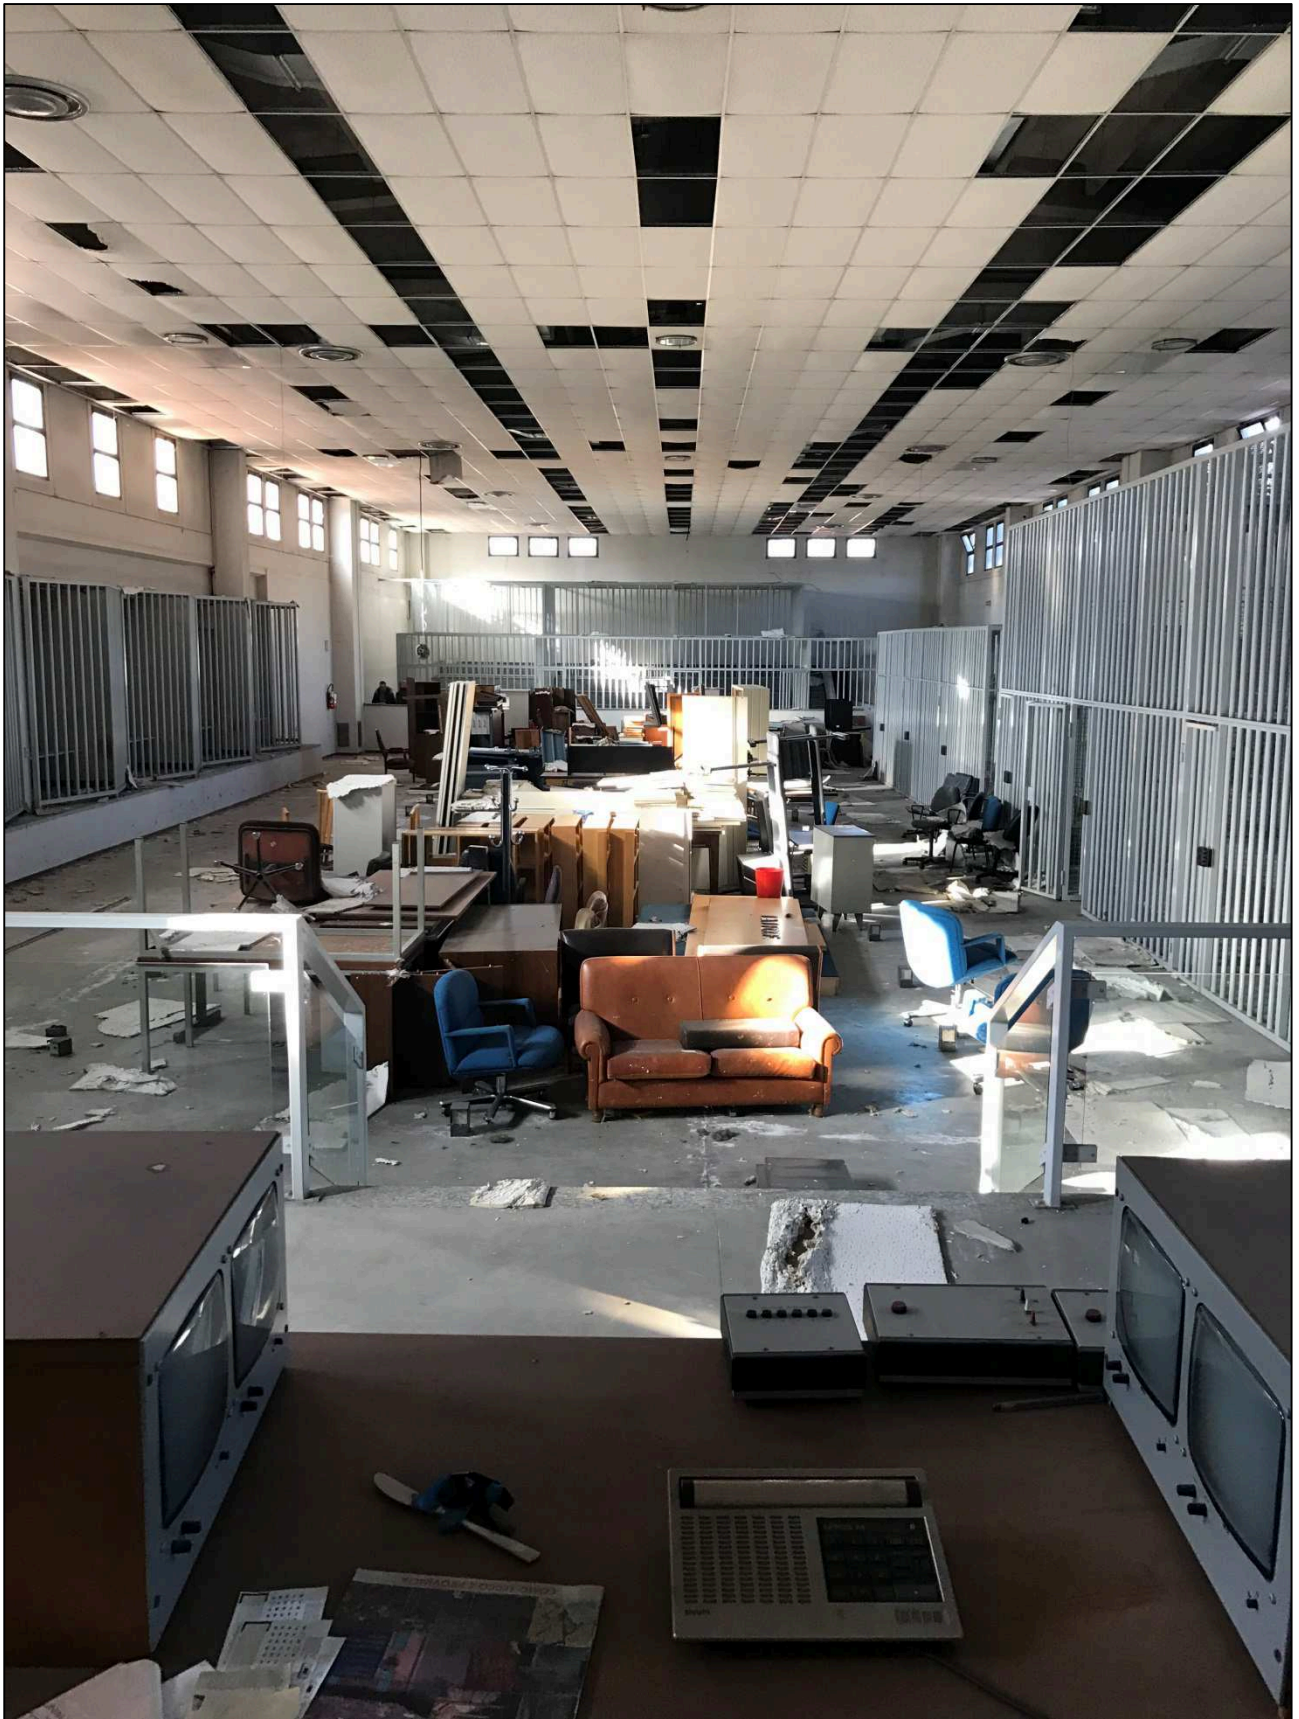

AGENZIA DEL DEMANIO

U.O. Servizi Tecnici

RELAZIONE FOTOGRAFICA

Di seguito la documentazione fotografica dello stato di fatto degli esterni e degli spazi interni:

Vista frontale prospetto principale da via Al Bassone

Vista laterale del prospetto principale internamente al compendio da via Al Bassone

Vista frontale del prospetto principale internamente al compendio da via Al Bassone

Vista frontale del prospetto principale internamente al compendio da via Al Bassone

Vista frontale del prospetto principale internamente al compendio da via Al Bassone

Vista del prospetto laterale

Vista del prospetto posteriore

Vista interna dell'aula principale

Vista interna dell'aula principale

Vista interna di alcuni vani attigui all'aula principale

Vista interna dell'aula principale

Vista interna dell'aula principale

Vista interna dell'aula principale