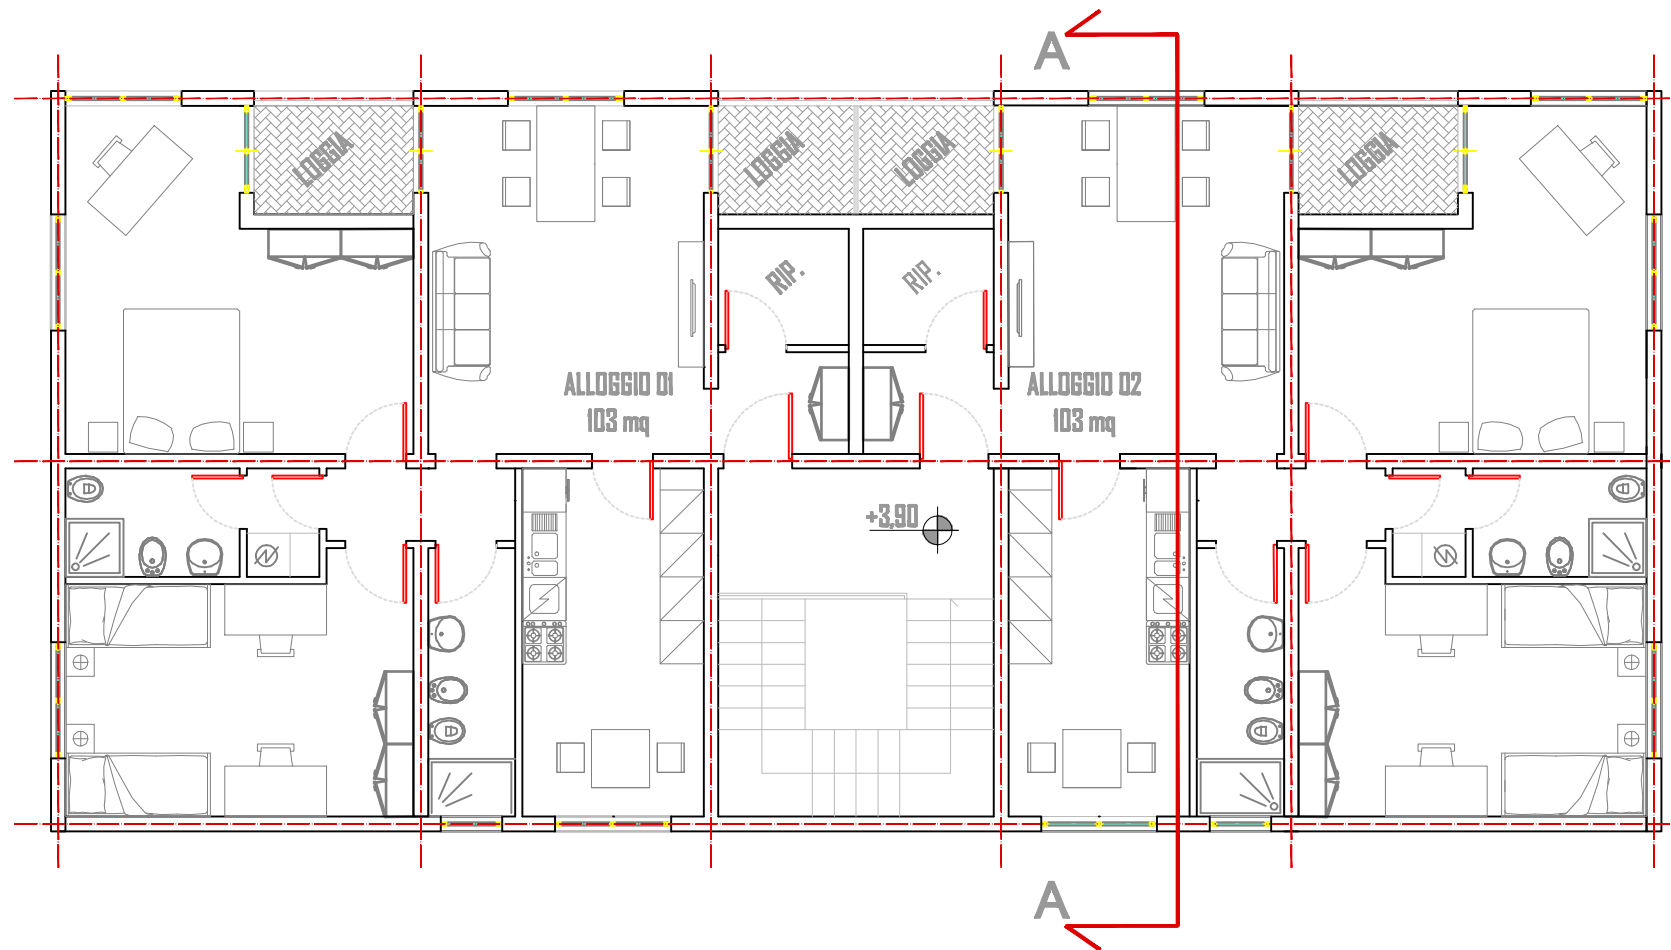

PIANTA PIANO TERRA

PIANTA PIANO PRIMO

LOGO	AGENZIA DEL DEMANIO DIREZIONE TERRITORIALE LAZIO
TAV. 02	COMUNE DI ACCUMOLI STAZIONE CARABINIERI
scale 1:200	IPOTESI DI PROGETTO: PLANIMETRIE PIANO TERRA E PRIMO