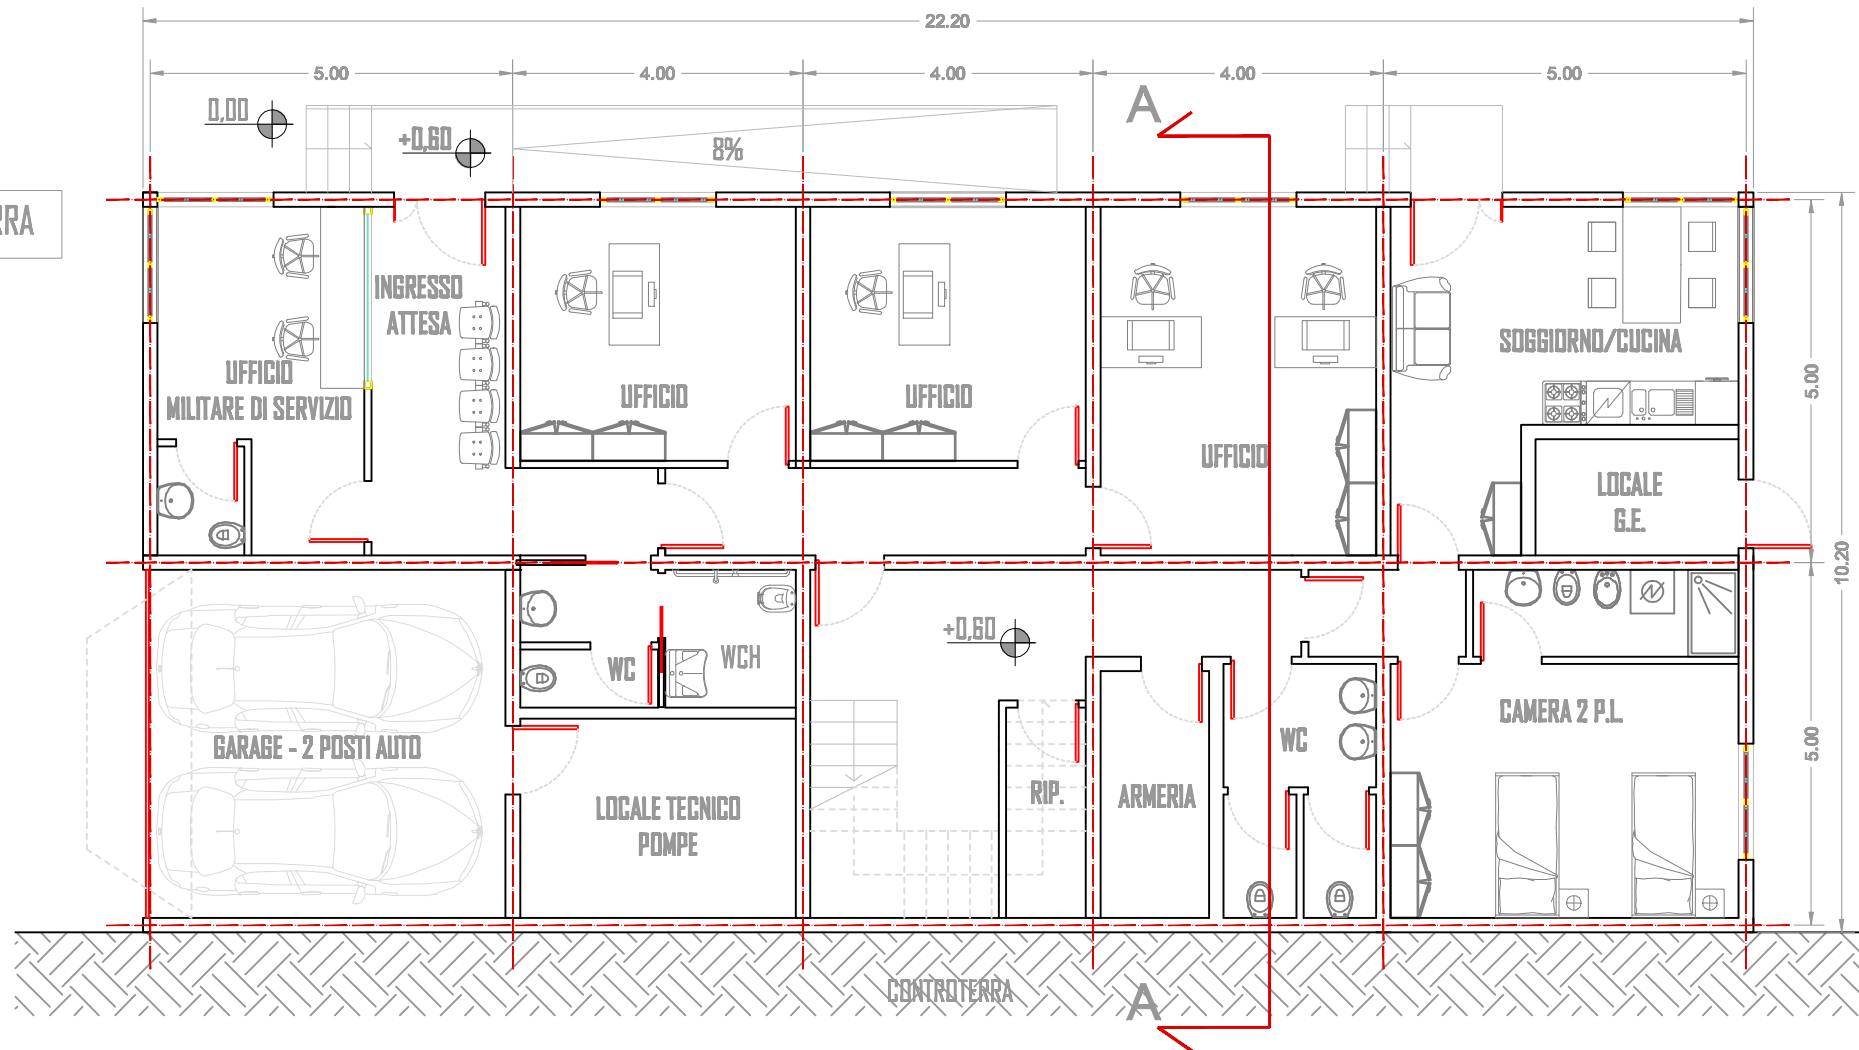

PIANTA PIANO TERRA

PIANTA PIANO PRIMO

LOGO	AGENZIA DEL DEMANIO DIREZIONE TERRITORIALE LAZIO
TAV. 02	COMUNE DI ACCUMOLI STAZIONE CARABINIERI
scale 1:200	IPOTESI DI PROGETTO: PLANIMETRIE PIANO TERRA E PRIMO