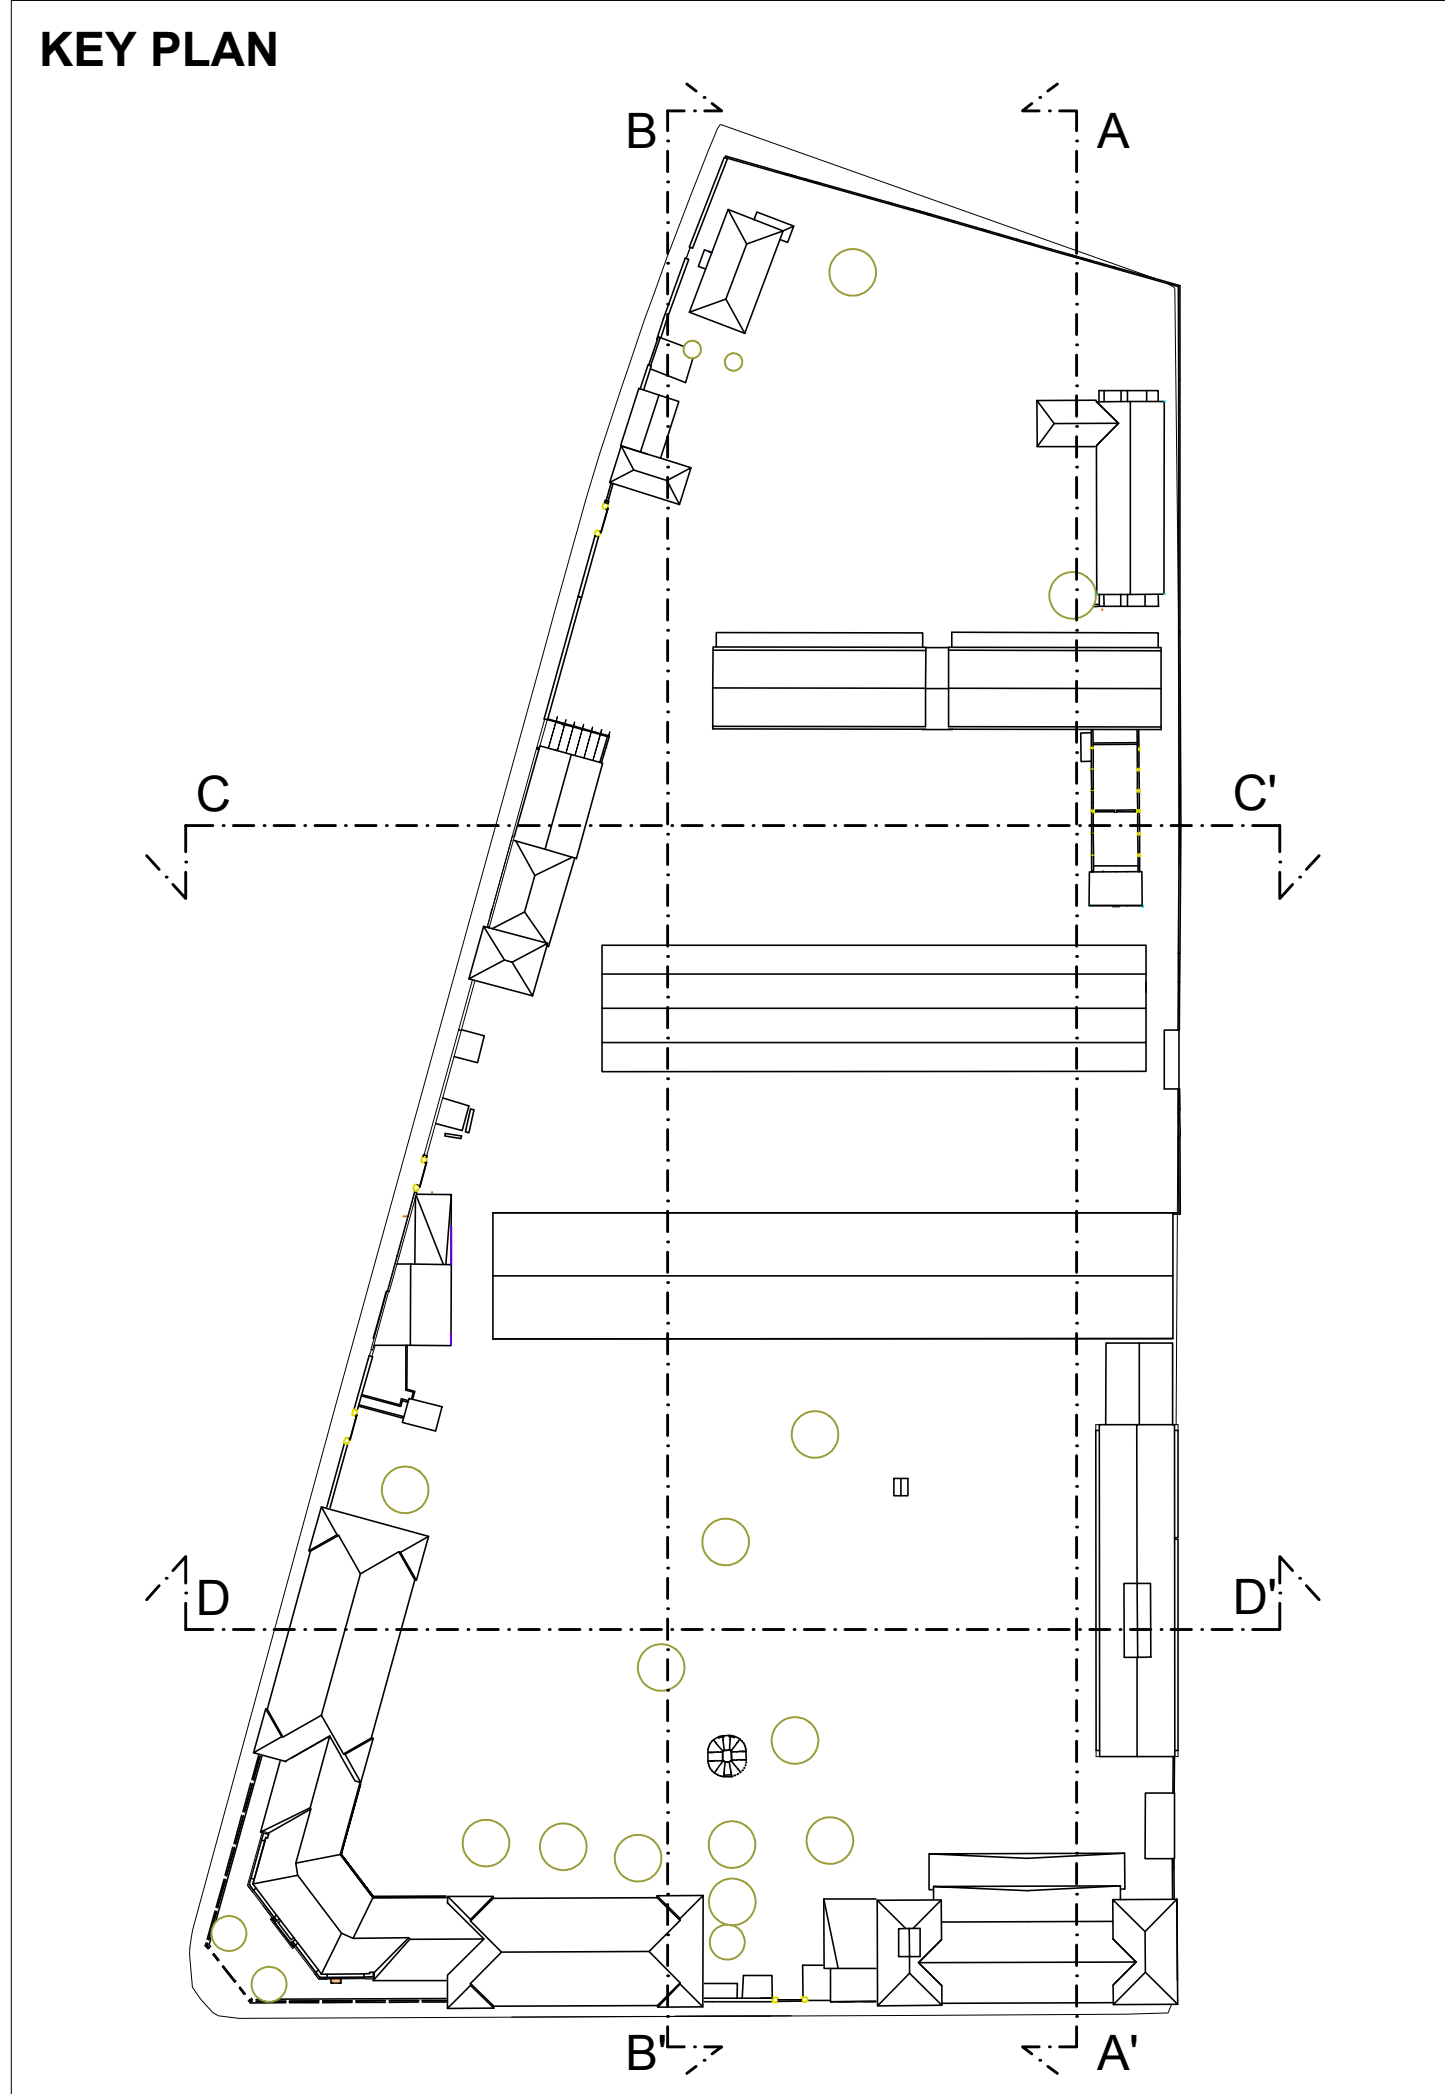

SEZIONE A-A'
SCALA 1:500

SEZIONE B-B'
SCALA 1:500

SEZIONE C-C'
SCALA 1:500

SEZIONE D-D'
SCALA 1:500

U. O. Servizi Tecnici

Piano Attuativo - Compendio di proprietà dello Stato denominato "ex Caserma Papa", sito in Brescia, Via Franchi/Via Oberdan

Committente:
AGENZIA DEL DEMANIO
CORSO MONFORTE N. 32 - 20122 MILANO

Proprietà:
DEMANIO DELLO STATO

STATO DI FATTO - SEZIONI

TAV. 05	REV. 02	SCALA: 1:500	DATA EMISSIONE: 25/10/2019
------------	------------	-----------------	-------------------------------