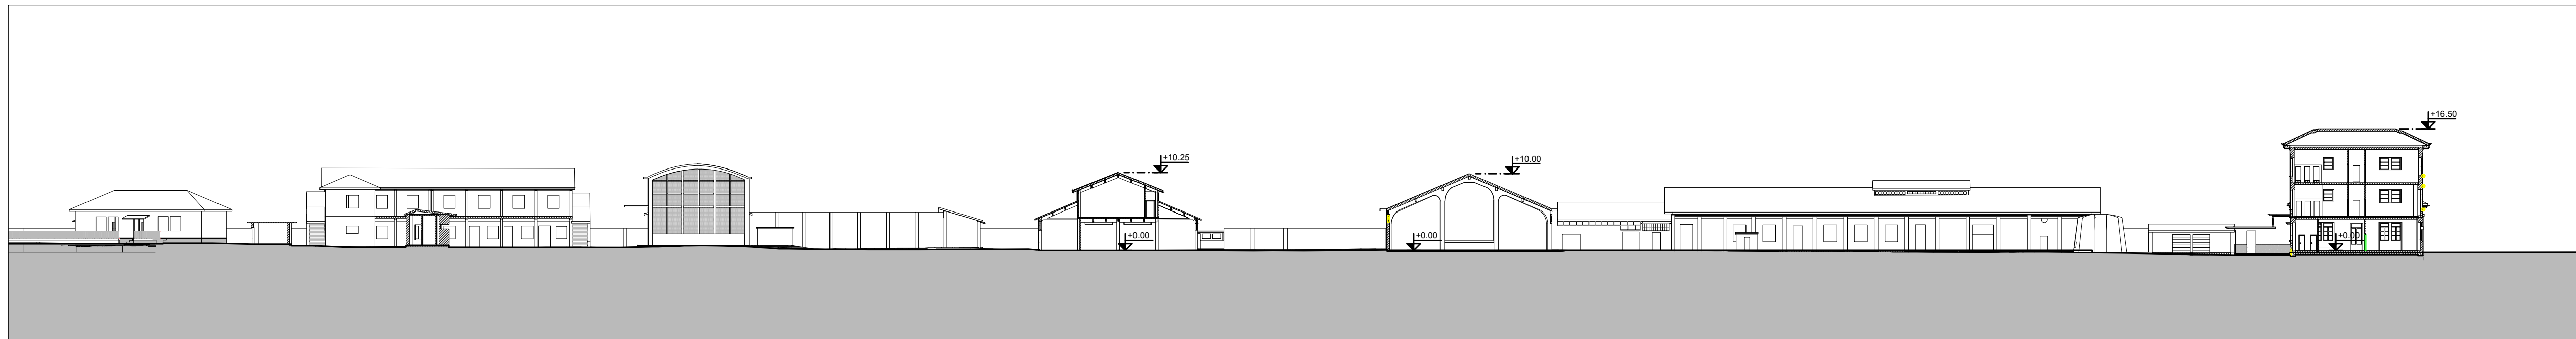

SEZIONE A-A'
SCALA 1:500

SEZIONE B-B'
SCALA 1:500

SEZIONE C-C'
SCALA 1:500

SEZIONE D-D'
SCALA 1:500

U. O. Servizi Tecnici

Piano Attuativo - Compendio di proprietà dello Stato denominato "ex Caserma Papa", sito in Brescia, Via Franchi/Via Oberdan

Committente:
AGENZIA DEL DEMANIO
CORSO MONFORTE N. 32 - 20122 MILANO

Proprietà:
DEMANIO DELLO STATO

STATO DI FATTO - SEZIONI

TAV. 05	REV. 02	SCALA: 1:500	DATA EMISSIONE: 25/10/2019
------------	------------	-----------------	-------------------------------

Il progettista
Arch. Michele di Bella