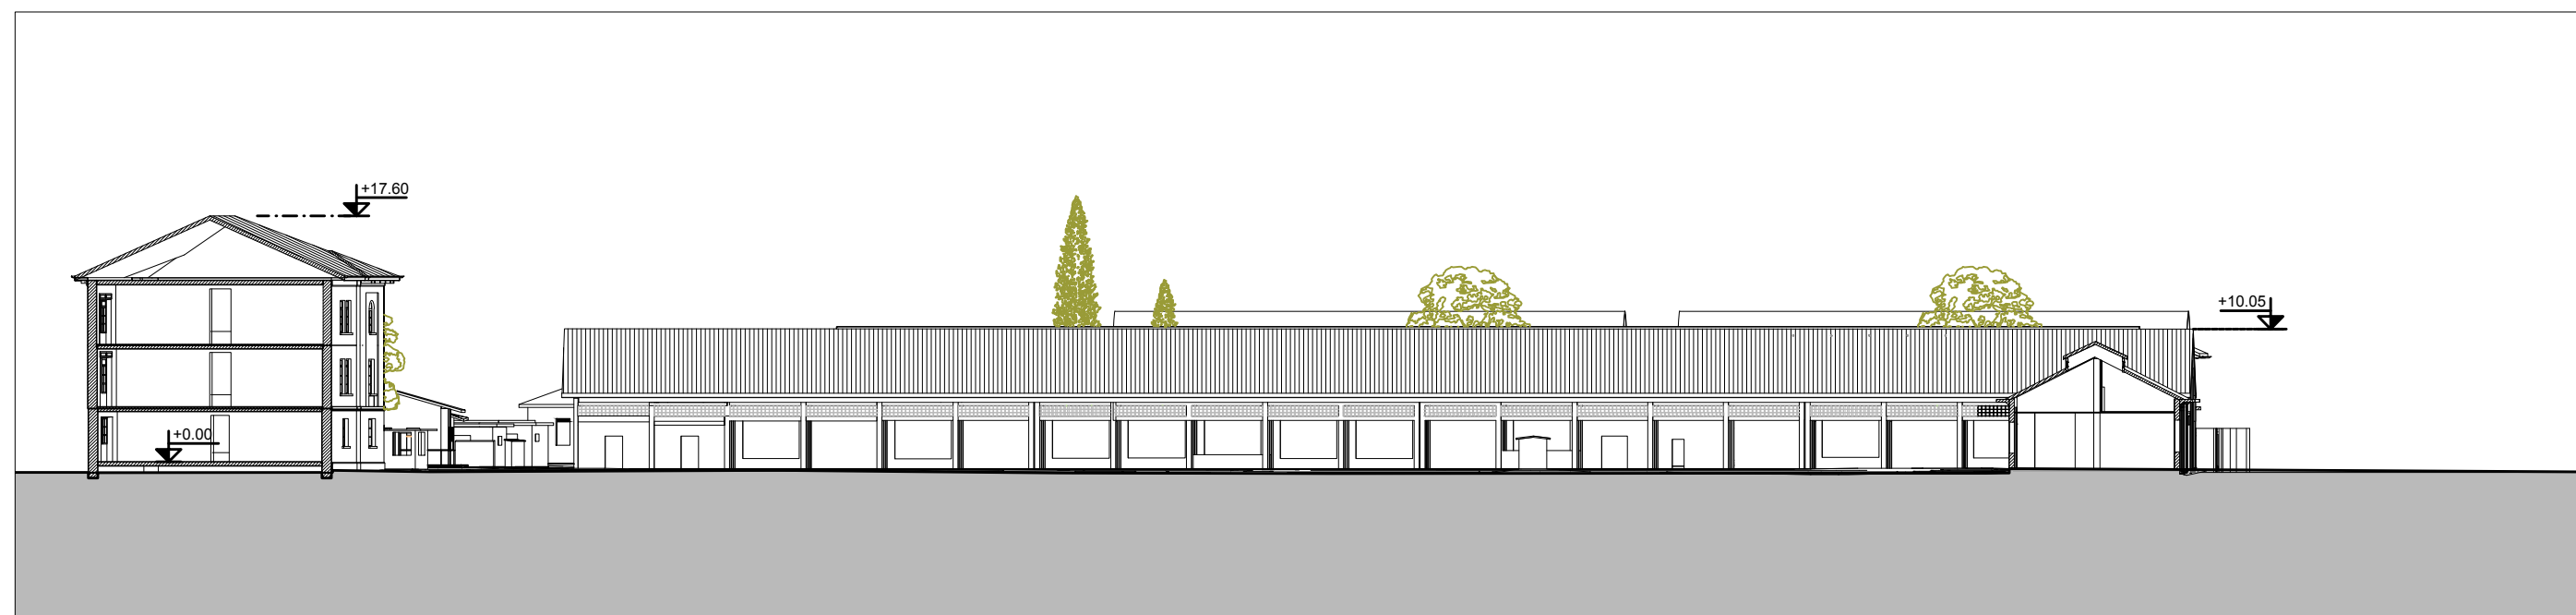

SEZIONE A-A'
SCALA 1:500

SEZIONE B-B'
SCALA 1:500

SEZIONE C-C'
SCALA 1:500

SEZIONE D-D'
SCALA 1:500

U. O. Servizi Tecnici

Piano Attuativo - Compendio di proprietà dello Stato denominato "ex Caserma Papa", sito in Brescia, Via Franchi/Via Oberdan

Committente:
AGENZIA DEL DEMANIO
CORSO MONFORTE N. 32 - 20122 MILANO

Proprietà:
DEMANIO DELLO STATO

STATO DI FATTO - SEZIONI

TAV. 05	REV. 02	SCALA: 1:500	DATA EMISSIONE: 25/10/2019
------------	------------	-----------------	-------------------------------

Il progettista
Arch. Michele di Bella