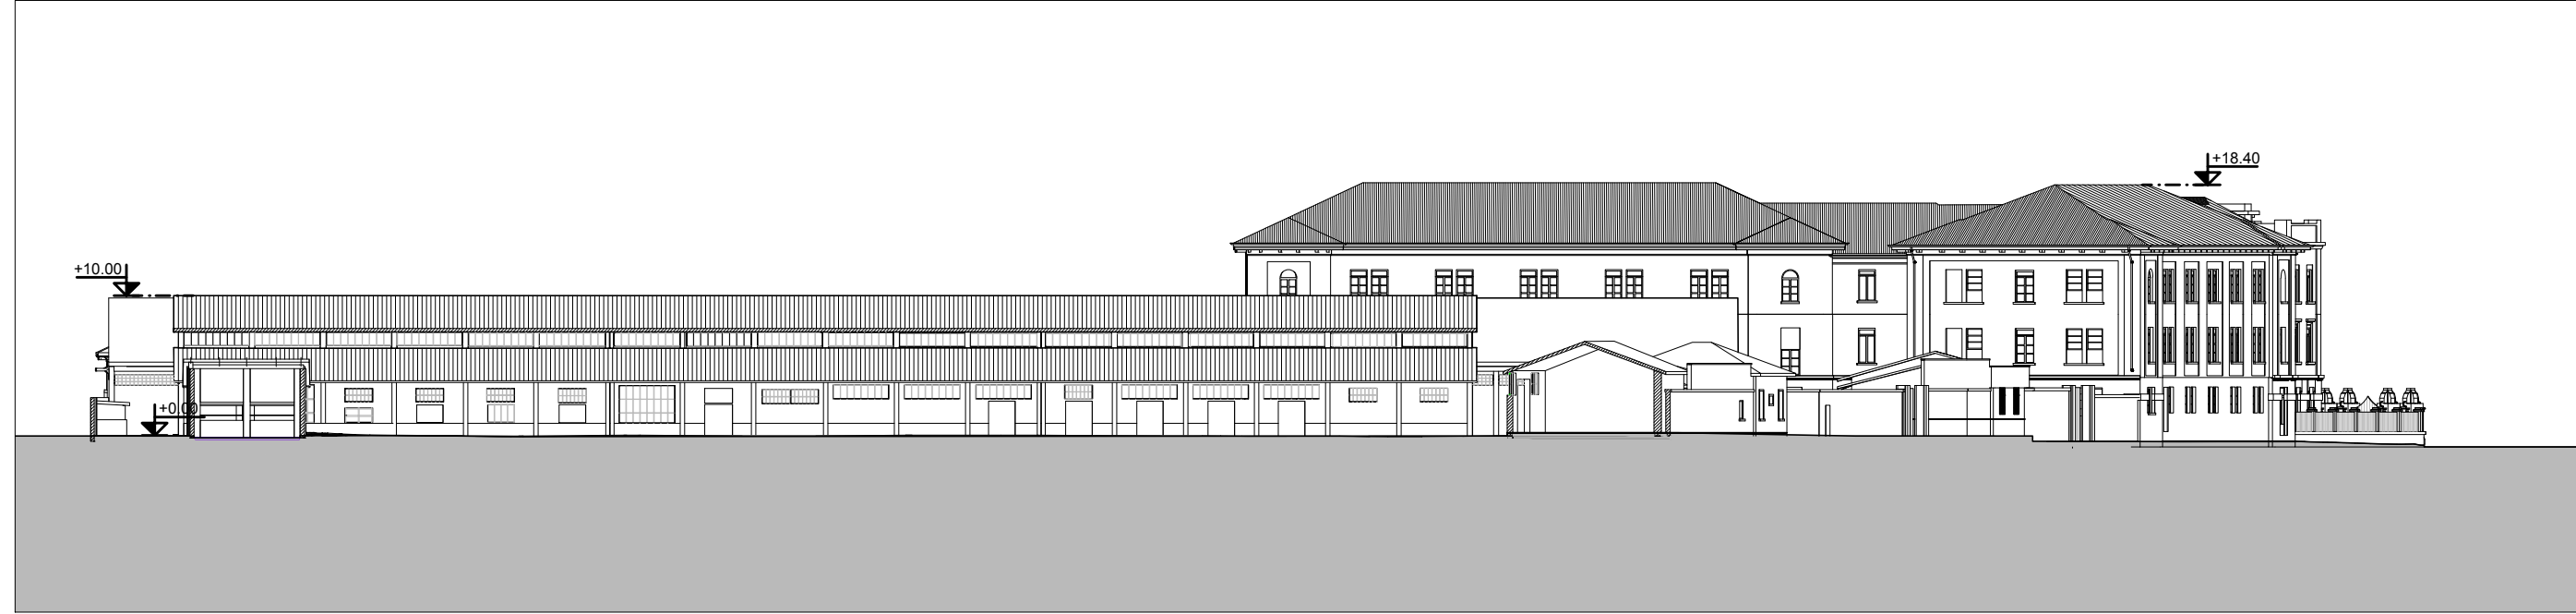

SEZIONE A-A'
SCALA 1:500

SEZIONE B-B'
SCALA 1:500

SEZIONE C-C'
SCALA 1:500

SEZIONE D-D'
SCALA 1:500

U. O. Servizi Tecnici

Piano Attuativo - Compendio di proprietà dello Stato denominato "ex Caserma Papa", sito in Brescia, Via Franchi/Via Oberdan

Committente:
AGENZIA DEL DEMANIO
CORSO MONFORTE N. 32 - 20122 MILANO

Proprietà:
DEMANIO DELLO STATO

STATO DI FATTO - SEZIONI

TAV. 05	REV. 02	SCALA: 1:500	DATA EMISSIONE: 25/10/2019
------------	------------	-----------------	-------------------------------

Il progettista
Arch. Michele di Bella