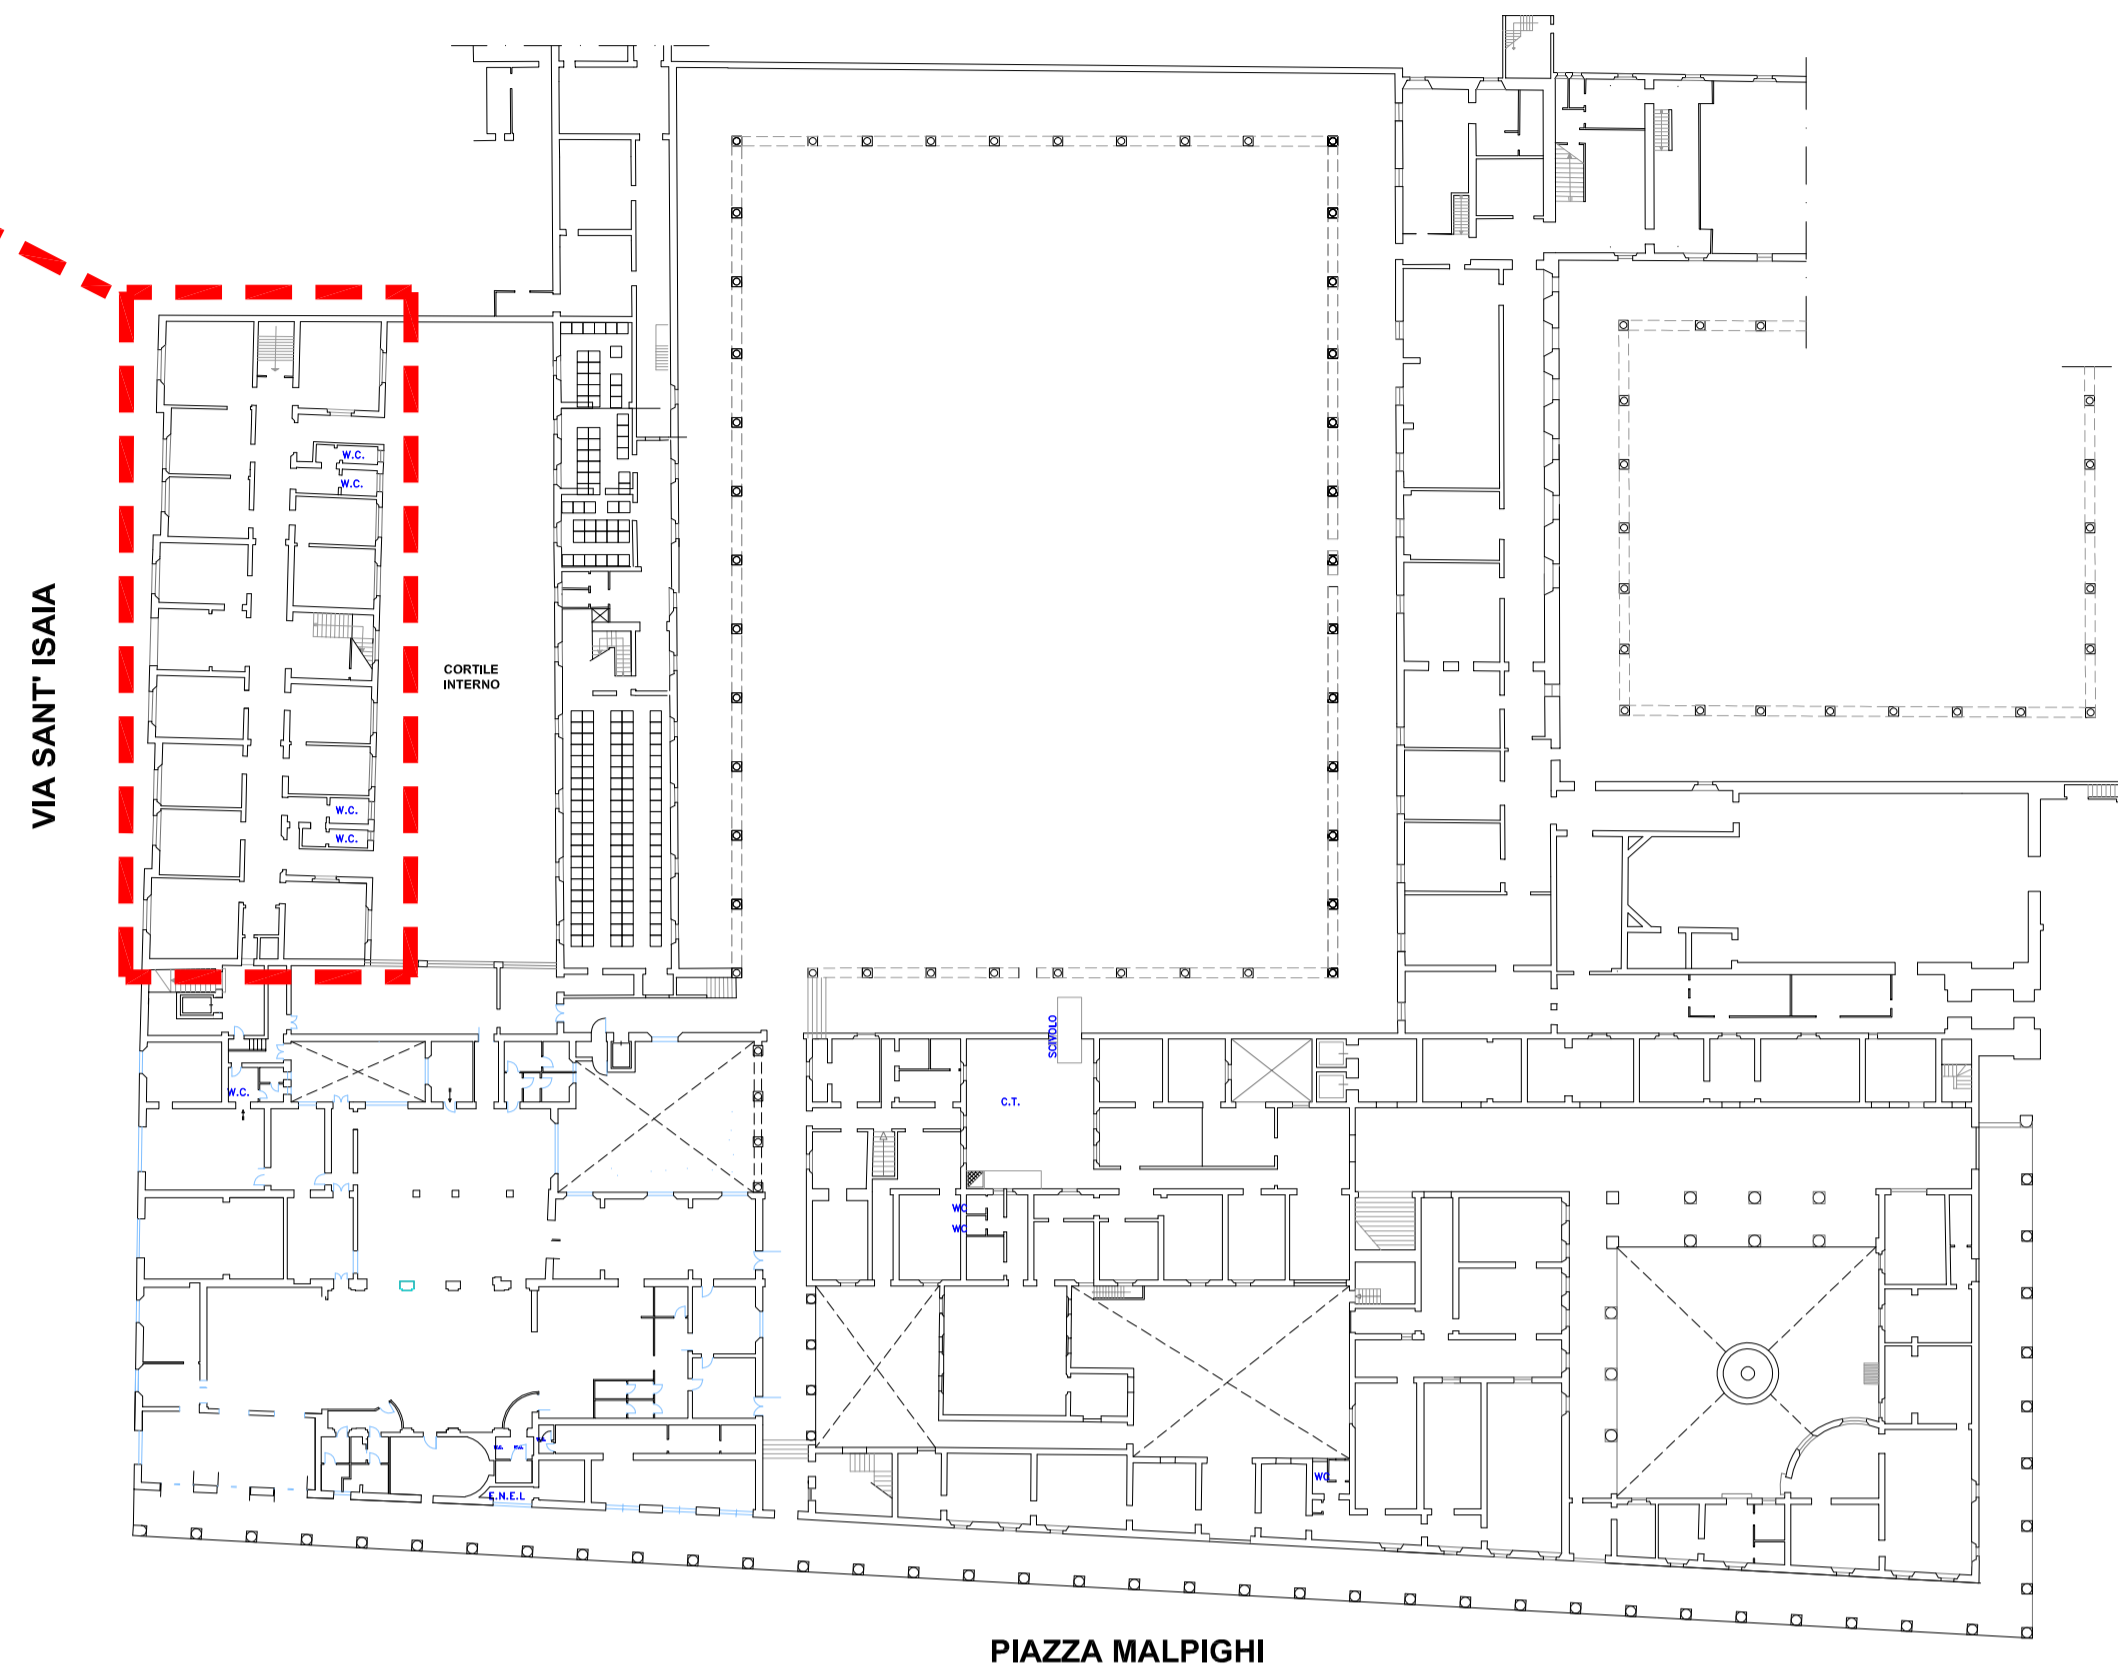

LOCALI DISPONIBILI PER IL  
NUOVO COMMISSARIATO "DUE TORRI"

AGENZIA DEL DEMANIO

DIREZIONE REGIONALE EMILIA ROMAGNA  
SERVIZI TECNICI

PALAZZO DELLE FINANZE EX CONVENTO SAN FRANCESCO  
SITO IN PIAZZA MALPIGHI - VIA S. ISAIA - BOLOGNA SCHEDA BOD0020

LAVORI DI REALIZZAZIONE NUOVO COMMISSARIATO DELLA  
POLIZIA DI STATO "DUE TORRI"

PROPOSTA D'INTERVENTO

TAV. 01

STATO DI FATTO E IPOTESI PROGETTUALE

29/06/2017