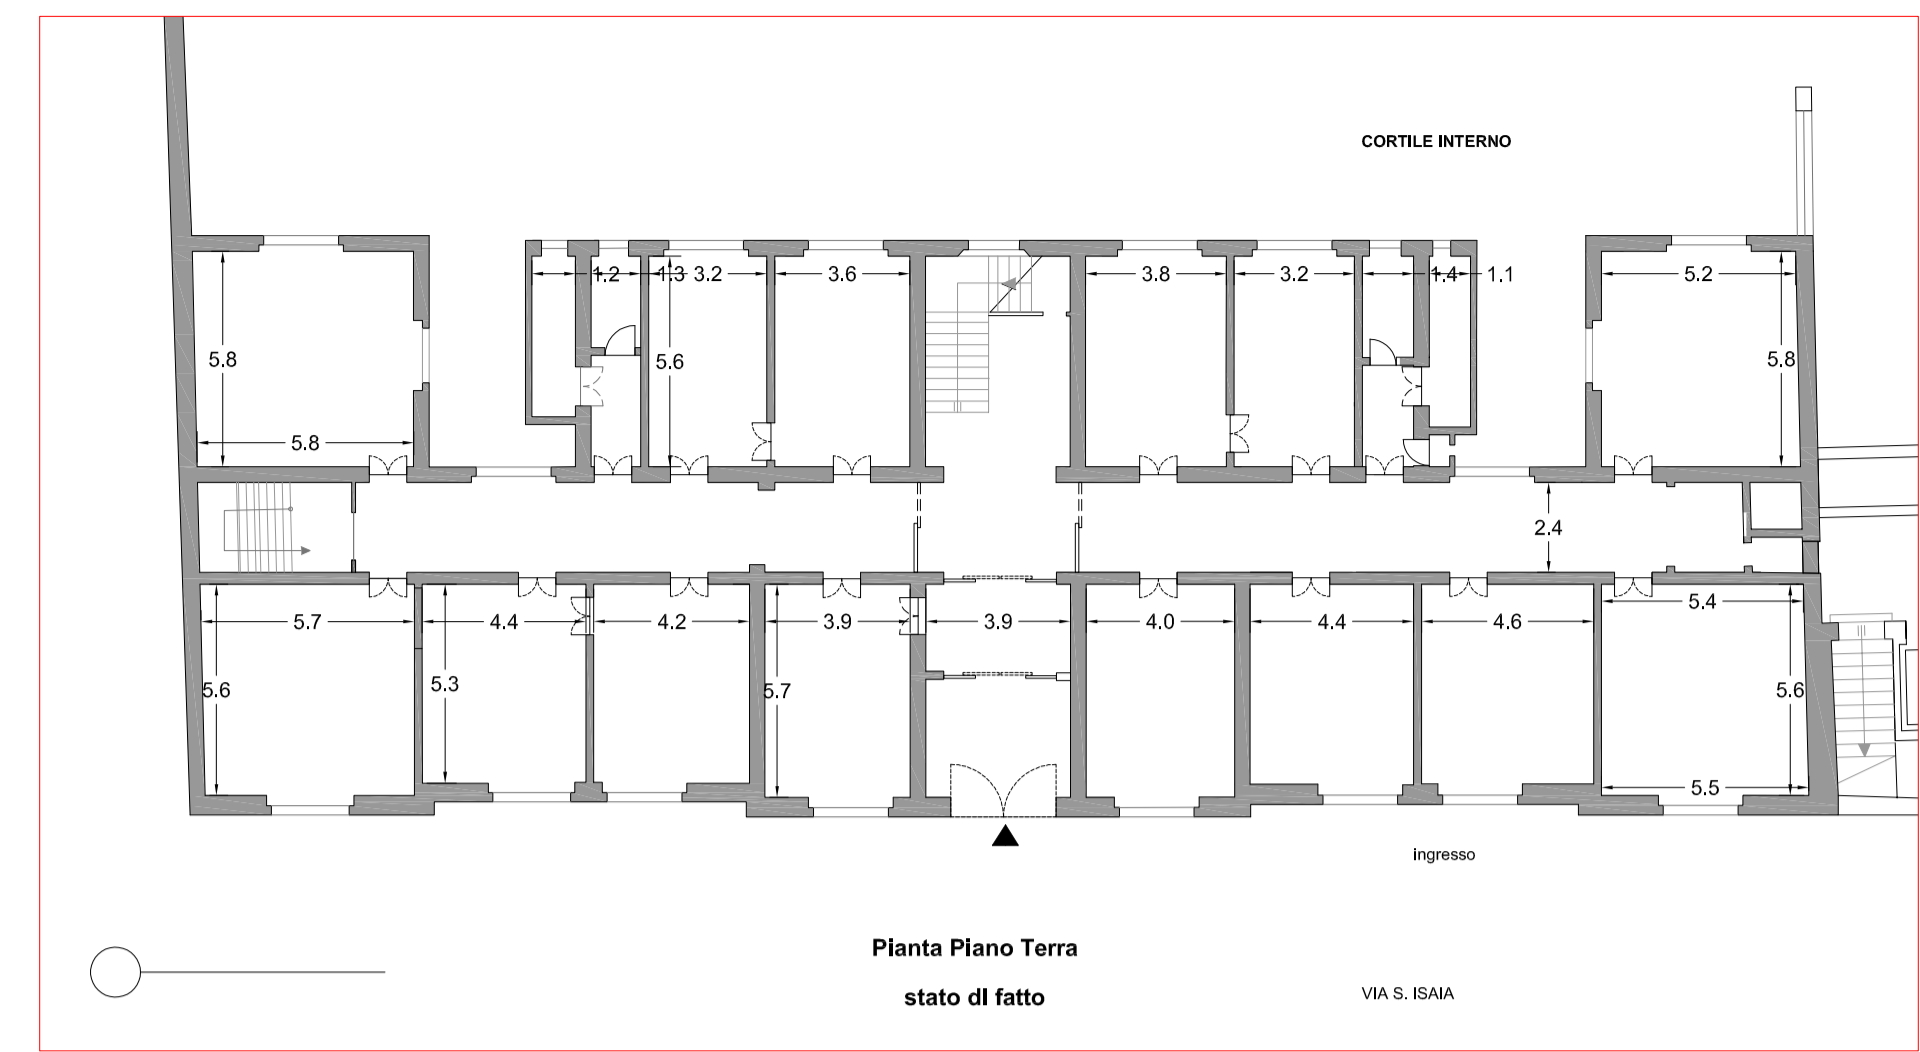

LOCALI DISPONIBILI PER IL  
NUOVO COMMISSARIATO "DUE TORRI"

AGENZIA DEL DEMANIO

DIREZIONE REGIONALE EMILIA ROMAGNA  
SERVIZI TECNICI

PALAZZO DELLE FINANZE EX CONVENTO SAN FRANCESCO  
SITO IN PIAZZA MALPIGHI - VIA S. ISAIA - BOLOGNA SCHEDA BOD0020

LAVORI DI REALIZZAZIONE NUOVO COMMISSARIATO DELLA  
POLIZIA DI STATO "DUE TORRI"

PROPOSTA D'INTERVENTO

TAV. 01

STATO DI FATTO E IPOTESI PROGETTUALE

29/06/2017