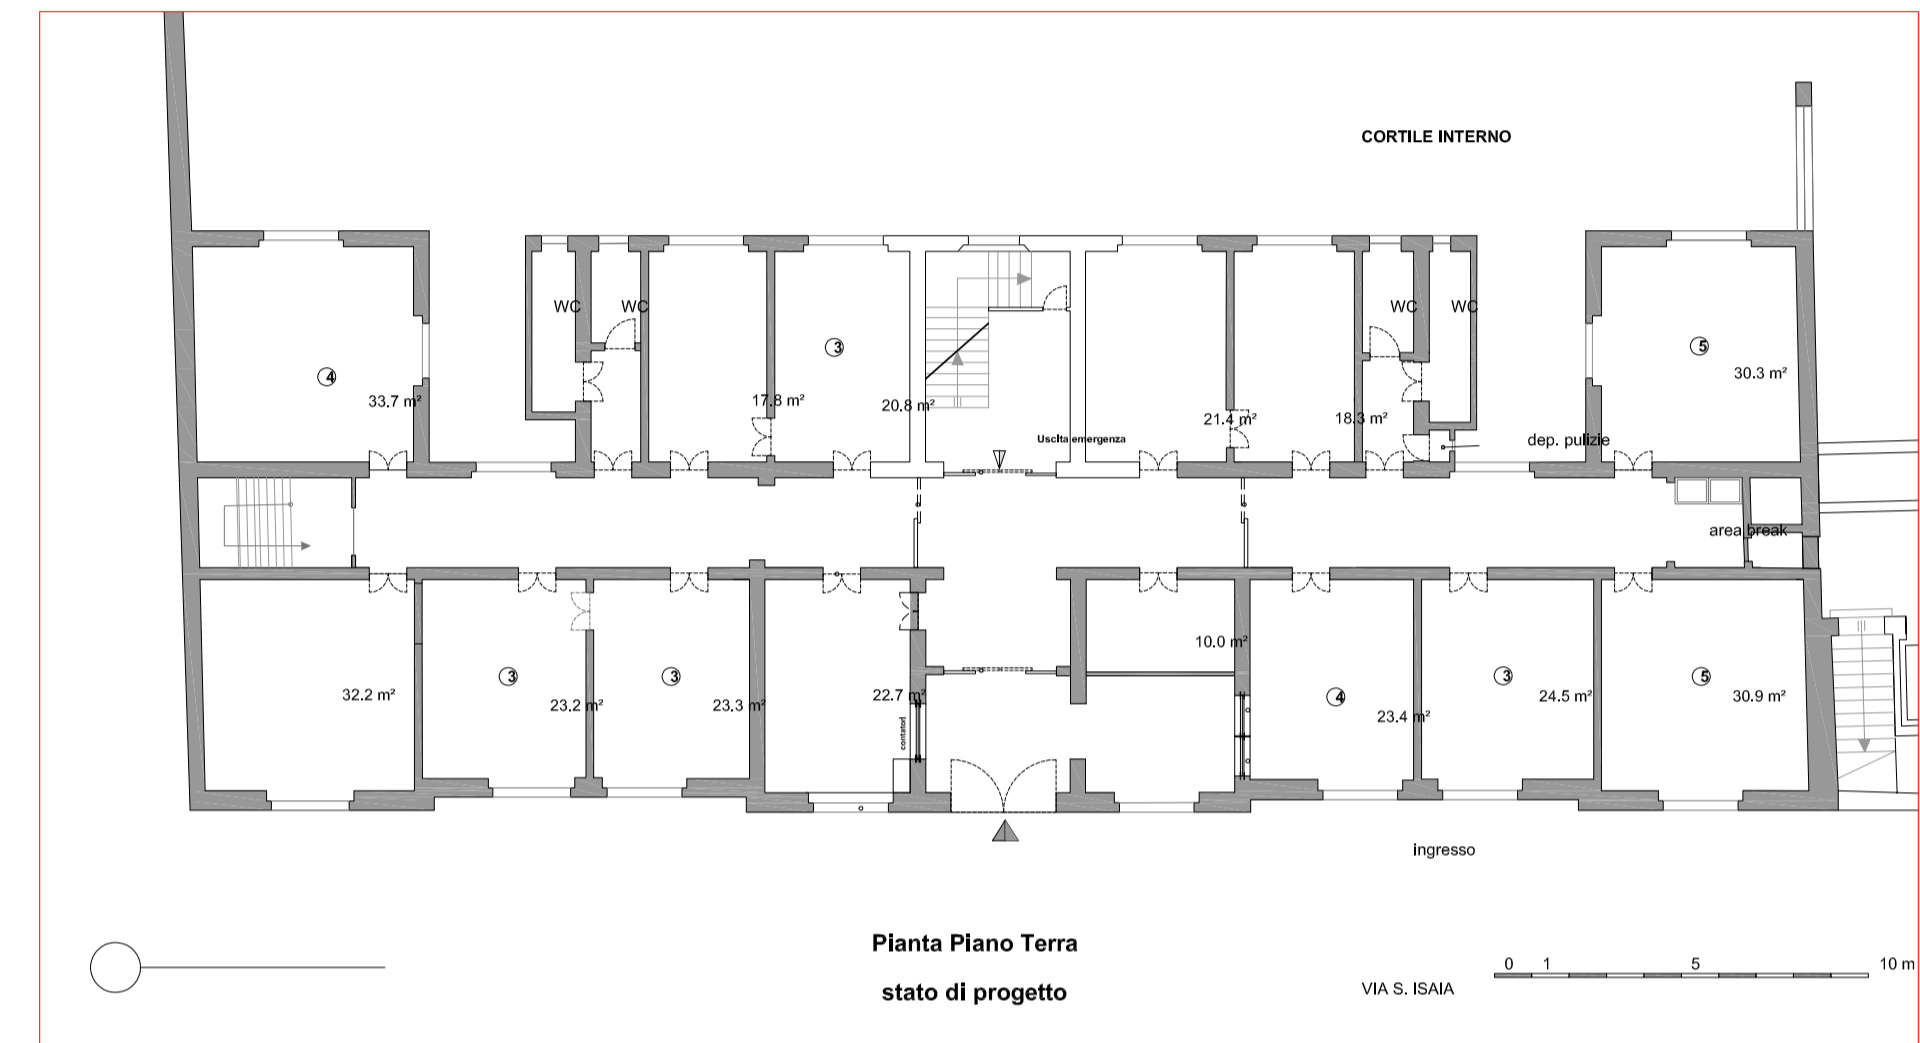

LOCALI DISPONIBILI PER IL  
NUOVO COMMISSARIATO "DUE TORRI"

AGENZIA DEL DEMANIO

DIREZIONE REGIONALE EMILIA ROMAGNA  
SERVIZI TECNICI

PALAZZO DELLE FINANZE EX CONVENTO SAN FRANCESCO  
SITO IN PIAZZA MALPIGHI - VIA S. ISAIA - BOLOGNA SCHEDA BOD0020

LAVORI DI REALIZZAZIONE NUOVO COMMISSARIATO DELLA  
POLIZIA DI STATO "DUE TORRI"

PROPOSTA D'INTERVENTO

TAV. 01

STATO DI FATTO E IPOTESI PROGETTUALE

29/06/2017