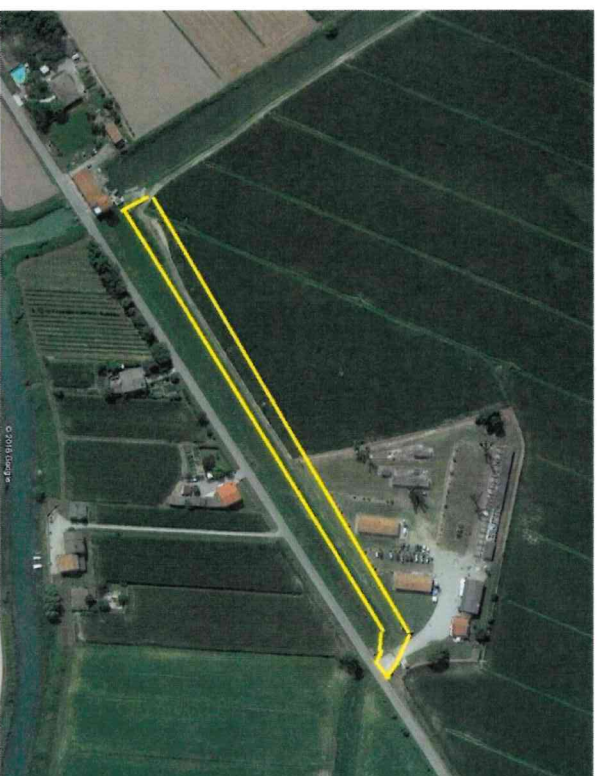

Prot. n.2019/~~938~~-P/DR-VE del 25/06/2019

Veneto – Concordia Sagittaria - Strada provinciale n. 67

Concordia Sagittaria - Scheda VEB0622 - C.T. Fig. 18 map.li 71,72 e 73 – Terreno agricolo pianeggiante posto, da un lato, in adiacenza ad un canale demaniale e confinante verso Nord con la strada provinciale 67. Dall'altro lato il terreno confina con un terreno demaniale ed a Nord con terreni di privati. L'accessibilità al bene ed alle proprietà private è possibile dalla strada provinciale n. 67 dove è posto un cancello di ferro. Il bene è complementare ai terreni di proprietà limitrofi utilizzati per scopi agricoli. Sul bene è presente l'attraversamento di una linea telefonica ed una linea elettrica.  
**Stato occupazionale:** Occupato.