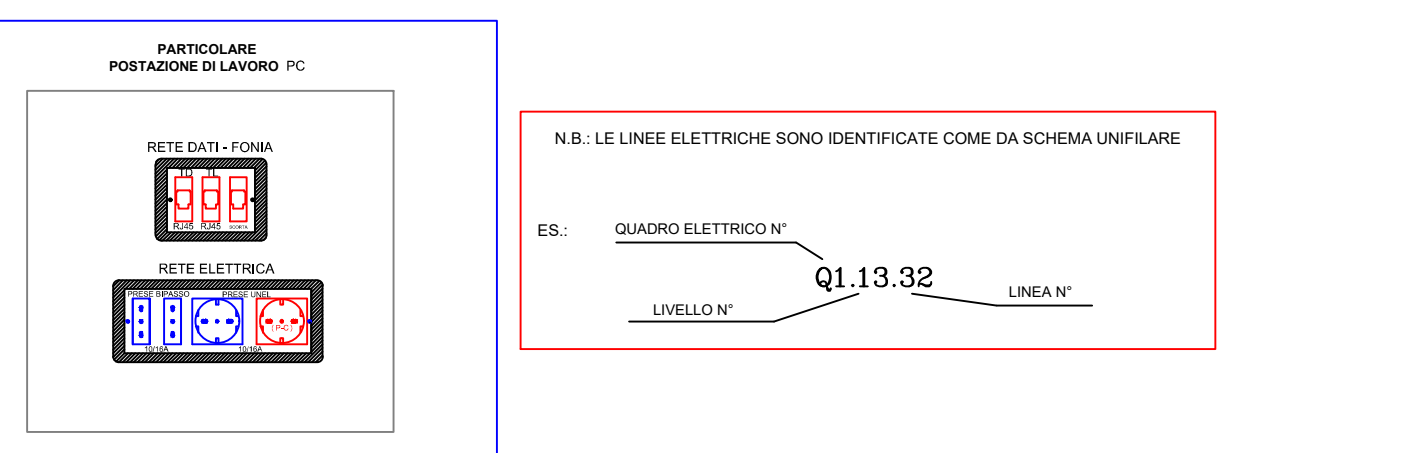

LEGENDA	LEGENDA
Presa interbloccata 2P+1 16A	Quadro Elettrico Generale
Presa interbloccata 3P+1 16A	Quadro di Zona
Presa Standard 2P+1 16A	Quadro di servizio (standalone)
Telecomandi a colori in custodia antiverdine	Postazione di Lavoro
Gruppo autonomo di emergenza da installare in galleria	Altoparlante
UPS	Centrale di allarme antincendio
Intenditore	Centrale allarme
Centrale	Centrale telefonica
Pannello 2x96 LED Tipo Daylight	Sirena acustica + lampeggiante
Pannello 2x18 W	Pannello di luci a vista
Telecomando wireless a infrarossi IP55 diametro mm 25	Pannello di luci con controllo
Pannello IP55 Power LED 250W	Pannello di emergenza wireless per illuminazione emergenza
Pannello 2x18 IP55	Illuminazione emergenza dim. min. 30
Lampadario Emergenza EXIT	Contatto per controllo apertura porte
Lampadario emergenza 1x18W	
Corda in rame nuda intorciata	
Presa TV - Telefono	
Pulsante a frangere per allarme incendio	
Pannello allarme zidico acustico	
Pannello 2x28 IP55	
Pannello 2x18 W a soffitto	

Qe Generale Ed. A

Qe Illuminaz. Esterna

Qe P.Terra Ed. A