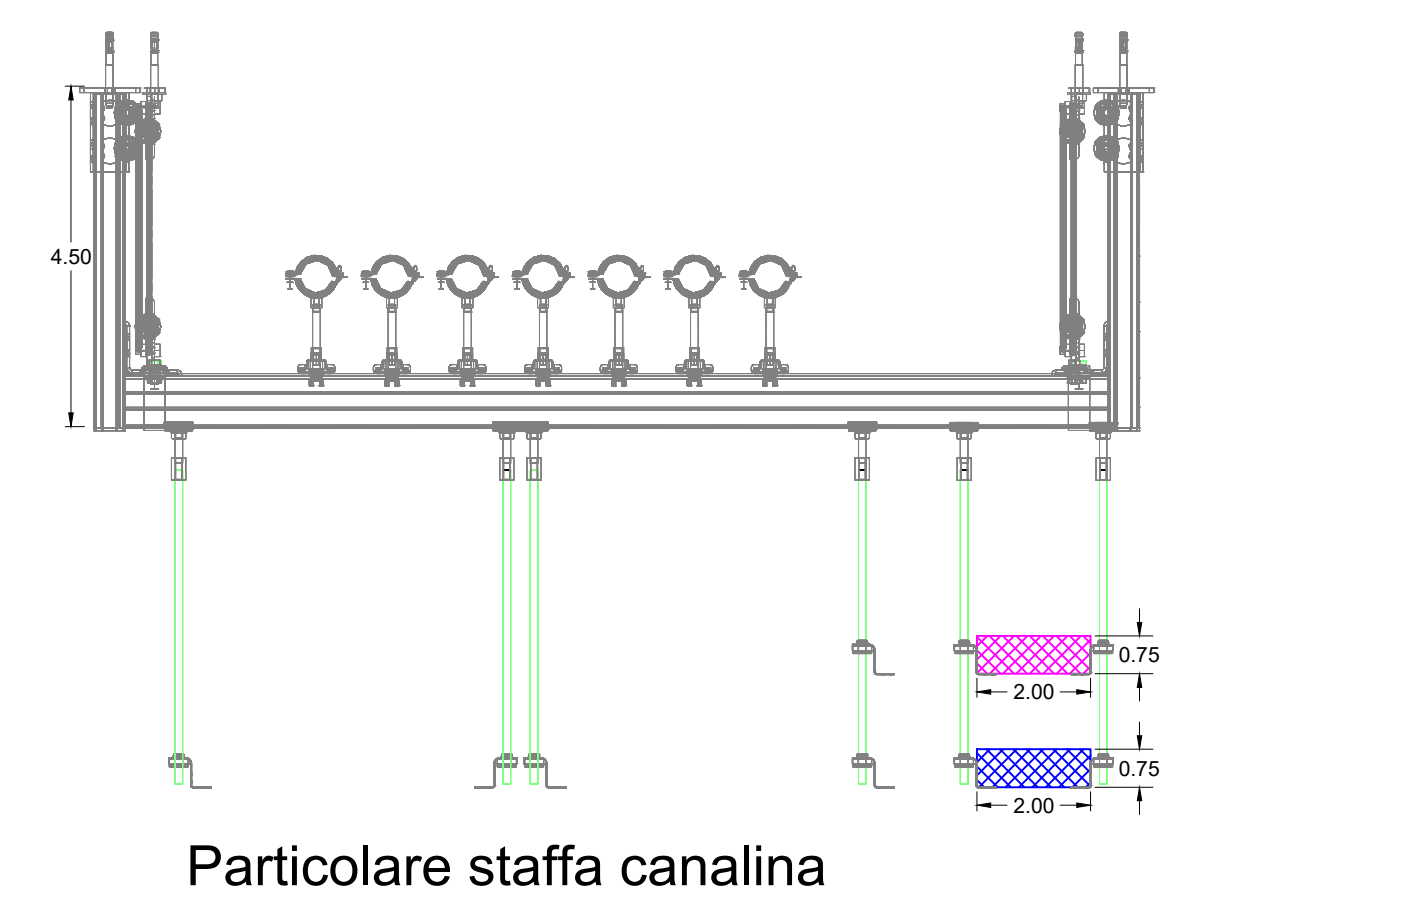

LEGENDA	LEGENDA
Presa interbloccata 2P+1 16A	Quadro Elettrico Generale
Presa interbloccata 3P+1 16A	Quadro di Zona
Presa Standard 2P+1 16A	Quadro di servizio (standalone)
Telecomandi a colori in custodia antiverdine	Postazione di Lavoro
Gruppo autonomo di emergenza da installare in galleria	Altoparlante
UPS	Centrale di allarme antincendio
Intenditore	Centrale allarme
Centrale	Centrale telefonica
Pannello 2x96 LED Tipo Daylight	Sirena acustica + lampeggiante
Pannello 2x18 W	Pannello di luci a vista
Telecomando wireless a infrarossi IP55 diametro mm 25	Pannello di luci con controllo
Pannello IP55 Power LED 250W	Pannello di emergenza wireless per illuminazione emergenza
Pannello 2x18 IP55	Illuminazione emergenza dim. min. 30
Lampadario Emergenza EXIT	Contatto per controllo apertura porte
Lampadario emergenza 1x18W	
Corda in rame nuda intorciata	
Presa TV - Telefono	
Pulsante a frangere per allarme incendio	
Pannello allarme zidico acustico	
Pannello 2x28 IP55	
Pannello 2x18 W a soffitto	

Qe Generale Ed. A

Qe Illuminaz. Esterna

Qe P.Terra Ed. A