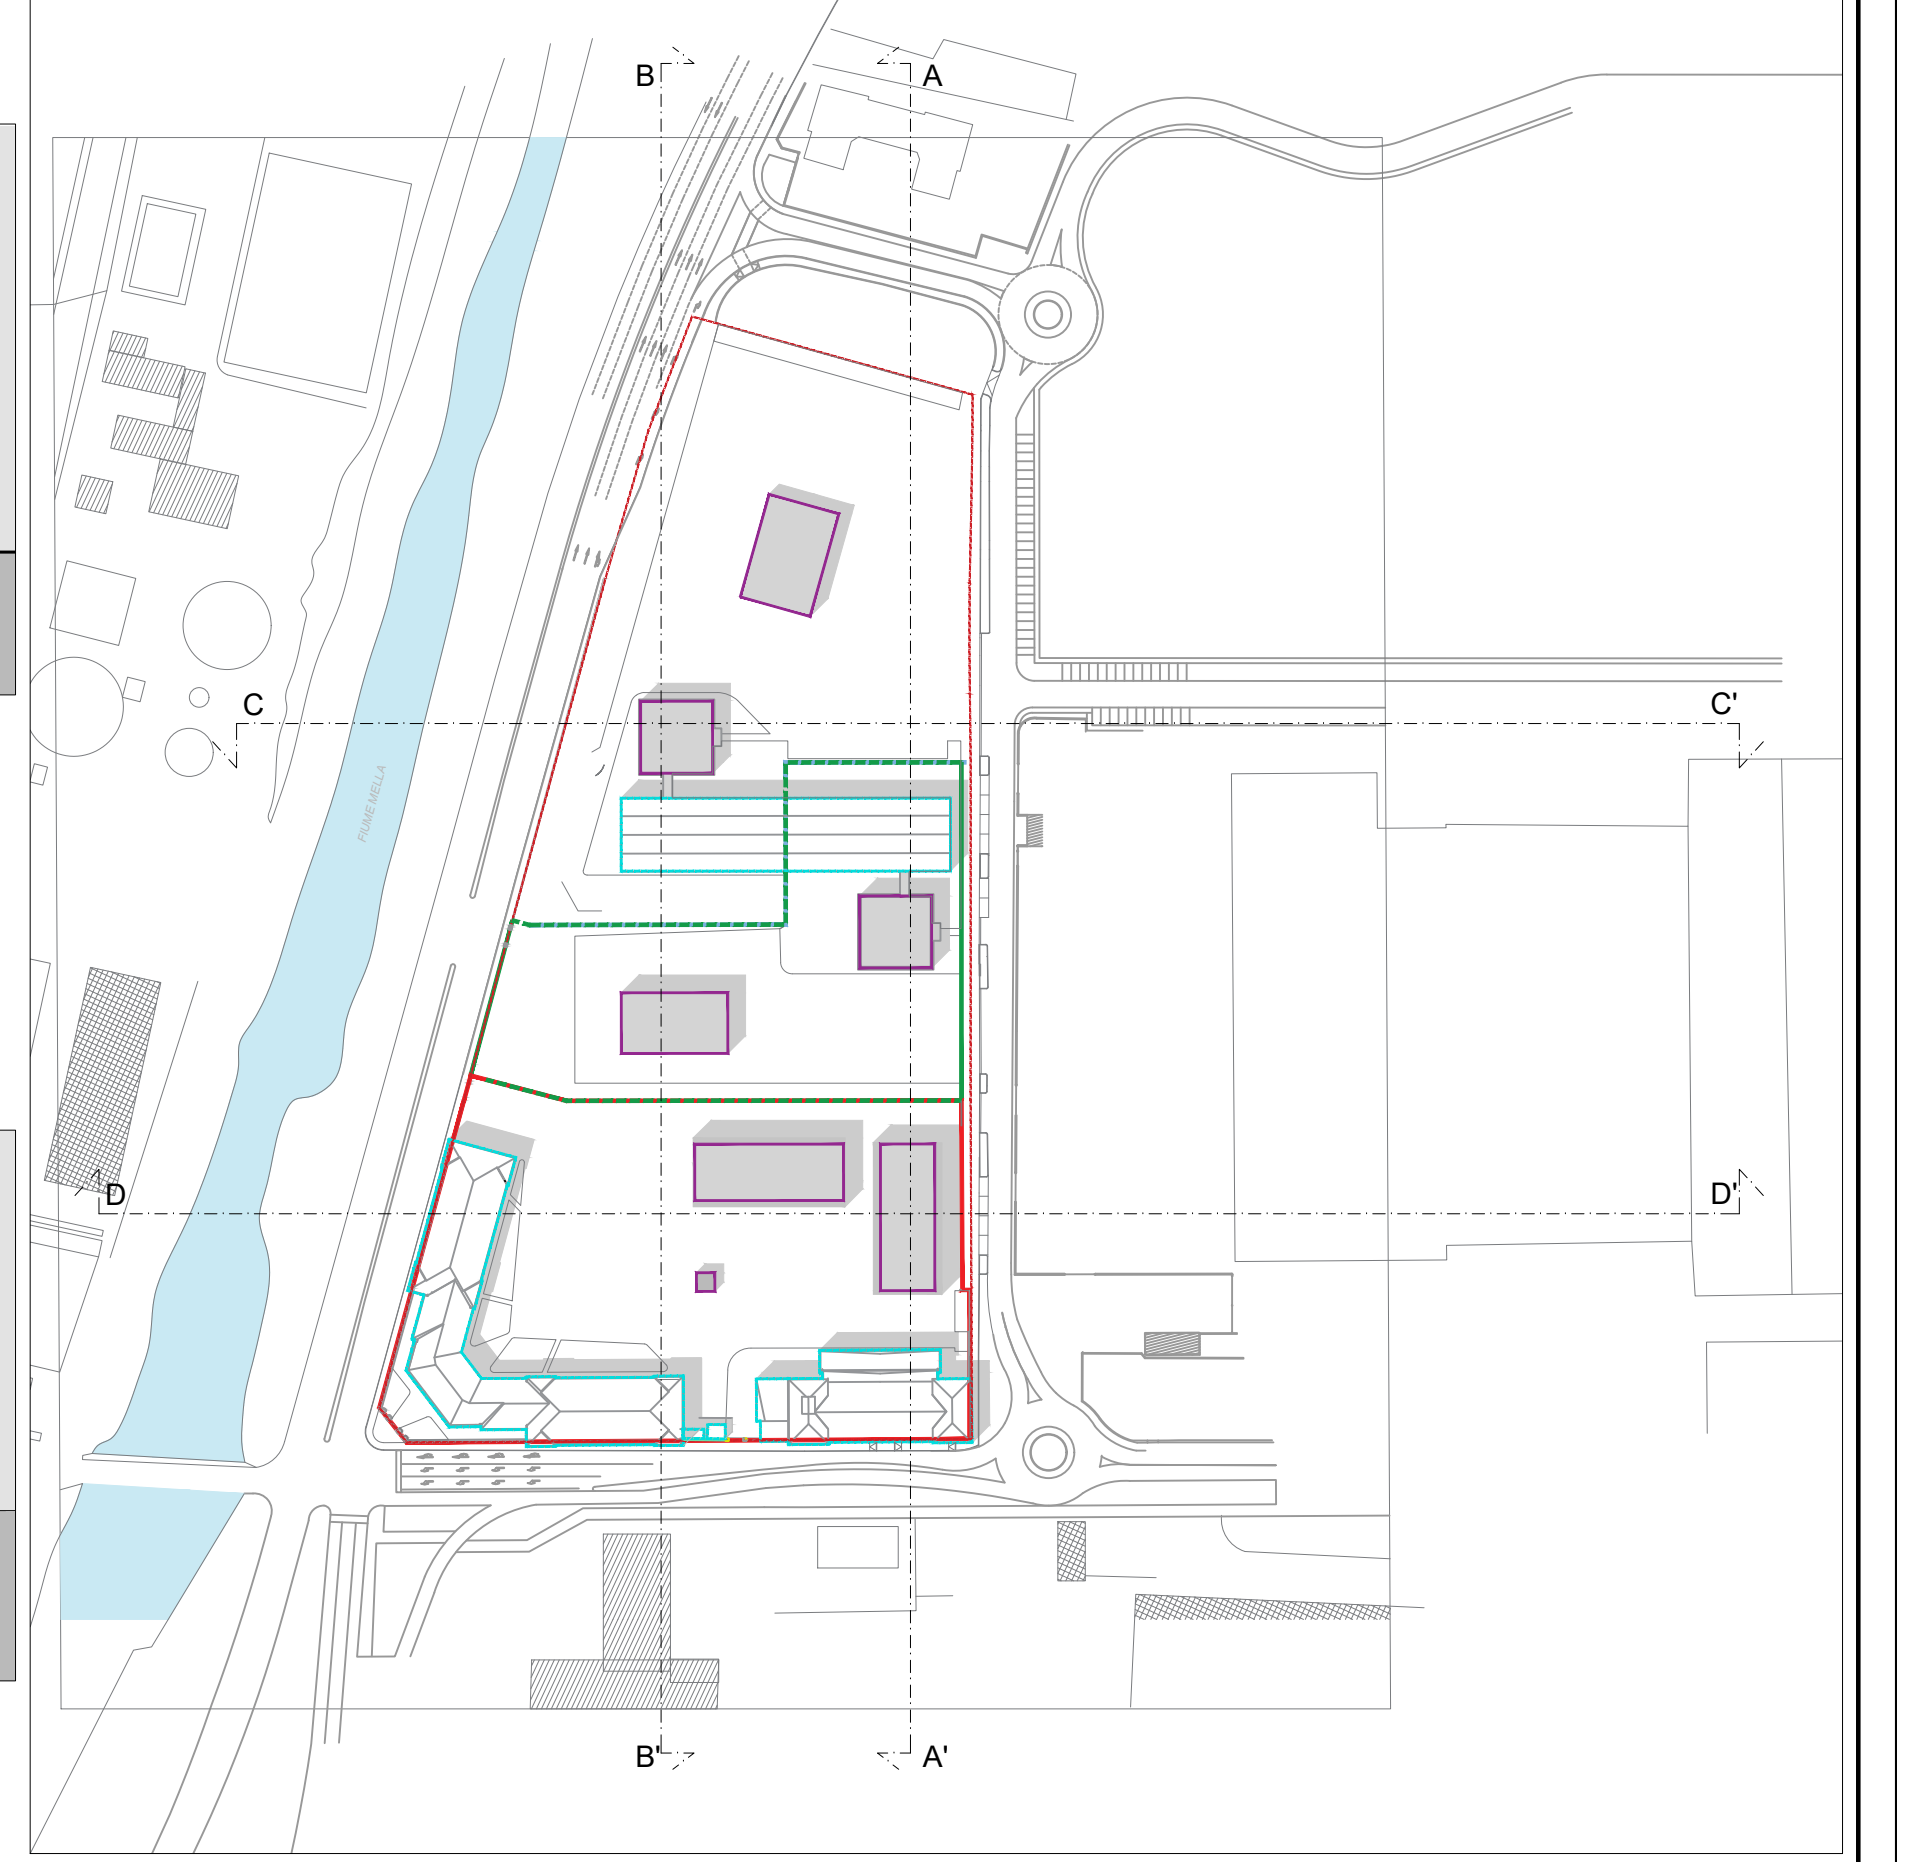

SEZIONE A-A'
SCALA 1:500

SEZIONE B-B'
SCALA 1:500

SEZIONE C-C'
SCALA 1:500

SEZIONE D-D'
SCALA 1:500

Piano Attuativo - Censimento di proprietà dello Stato denominato "ex Caserma Papa", sito in Brescia, Via Franchi/Via Oberdan

Committente:
AGENZIA DEL DEMANIO
CORSO MONFORTE N. 32 - 20122 MILANO

Proprietà:
DEMANIO DELLO STATO

SEZIONI - STATO DI PROGETTO E CONTESTO

TAV.	REV.	SCALA:
07	02	1:500

DATA EMISSIONE:
02/12/2019

Il progettista
Arch. Michele di Bella