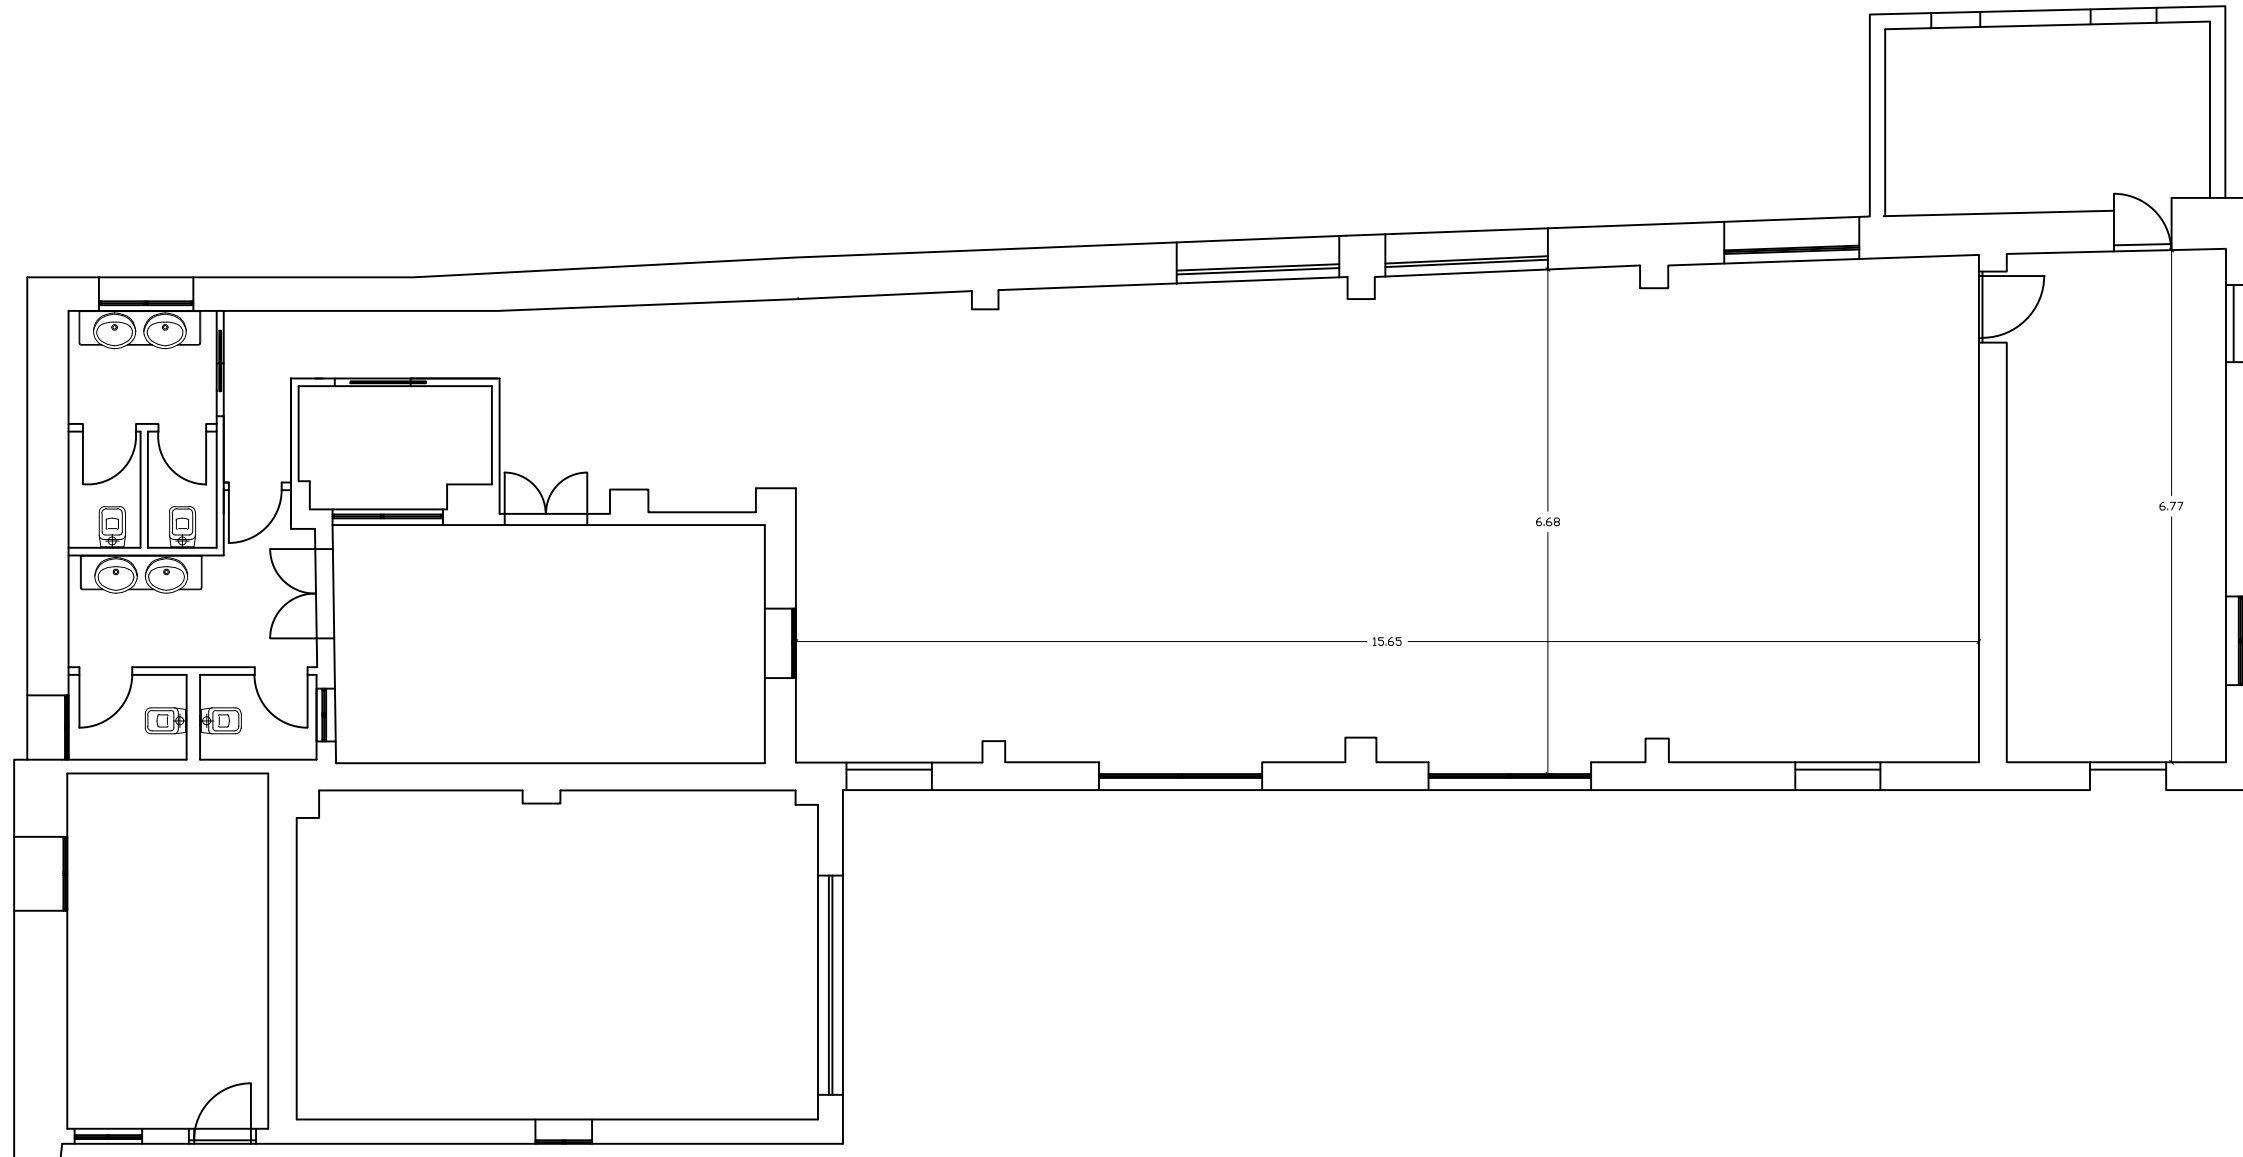

Via Del Quirinale

<b>AGENZIA DEL DEMANIO – DIREZIONE ROMA CAPITALE</b>					
<b>IMMOBILE:</b>	RMD0244				
<b>INDIRIZZO:</b>	VIA PIACENZA 3 – ROMA [RM]				
<b>ELABORATO:</b>	INTERVENTI EDILI				
<b>PIANO:</b>	SALA GIARDINI	<b>SCALA:</b>	1:100	<b>TAVOLA:</b>	A05