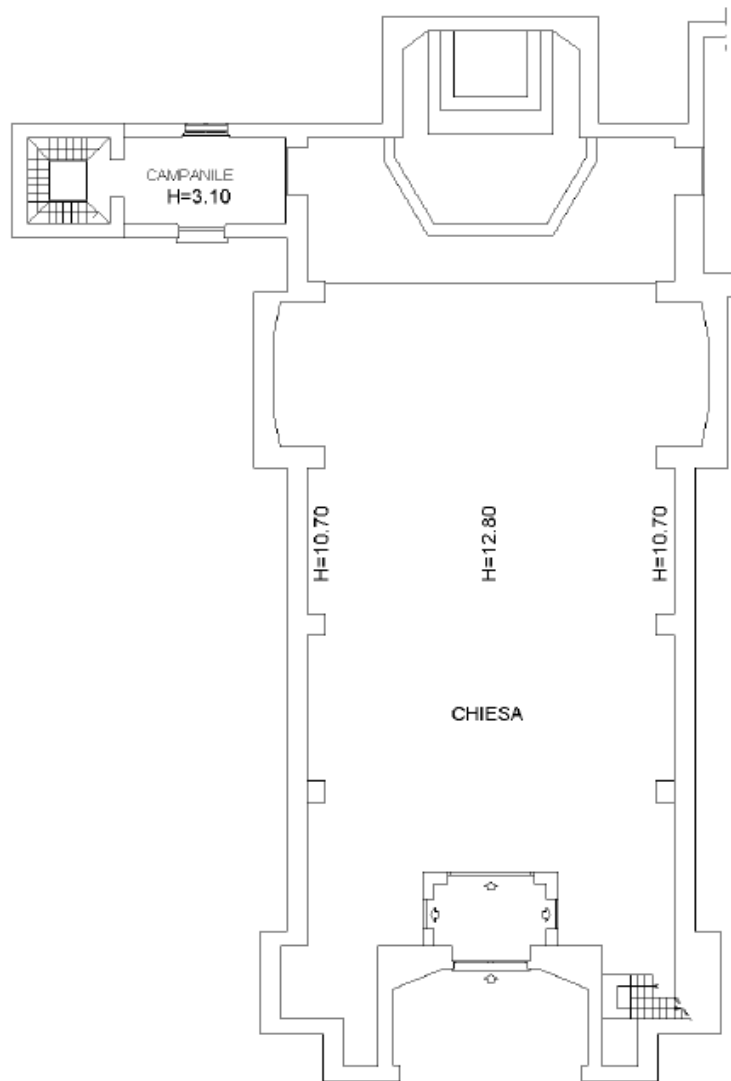

**DATI IMMOBILE**

FOGLIO	PARTICELLA	SUBALTERNO
5	1382- A	1-2-3

SUPERFICIE LORDA MQ	VOLUME MC	IMMOBILE CIELO TERRA SI/NO	IN USO SI/NO	TECNOLOGIA COSTRUTTIVA	AGIBILITA' SI/NO
649		SI	SI	MURATURA	

A G E N Z I A   D E L   D E M A N I O

Direzione Regionale Calabria

**PLANIMETRIE DELLO STATO DI FATTO**

**PIANO TERRA**

Hm=11.75

AGENZIA DEL DEMANIO

Direzione Regionale Calabria