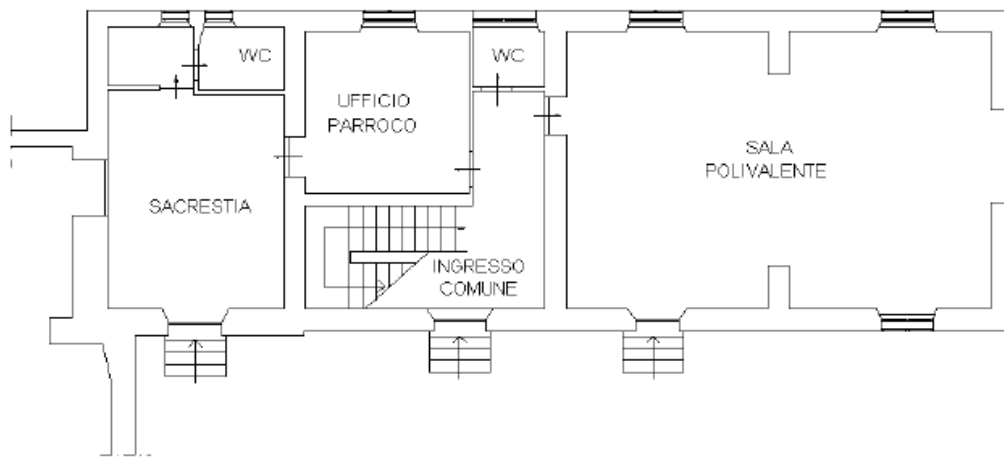

Direzione Regionale Calabria

**PLANIMETRIE DELLO STATO DI FATTO**

**PIANO TERRA**

Hm=11.75

AGENZIA DEL DEMANIO

Direzione Regionale Calabria

## PIANO TERRA H=3.10