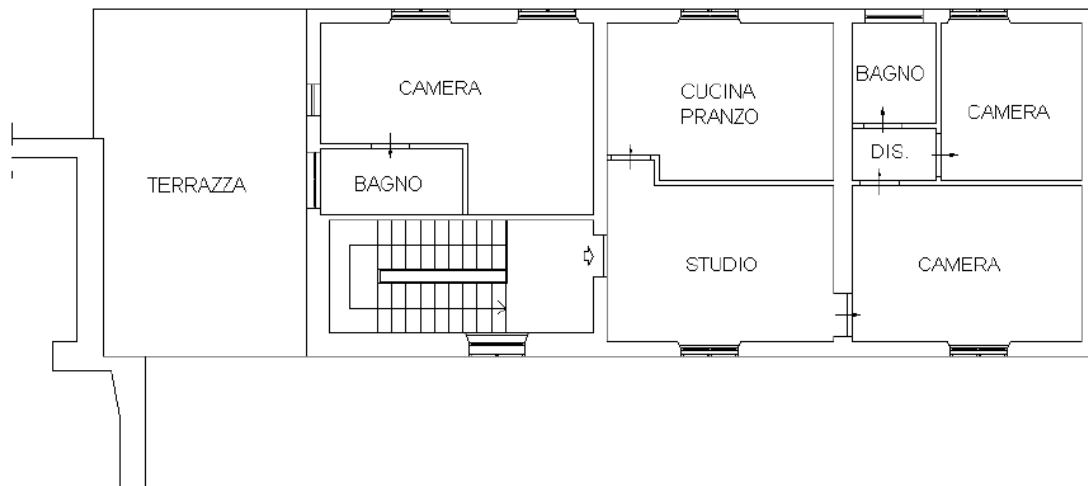

AGENZIA DEL DEMANIO

Direzione Regionale Calabria

PIANO TERRA H=3.10

PIANO PRIMO H=2.90