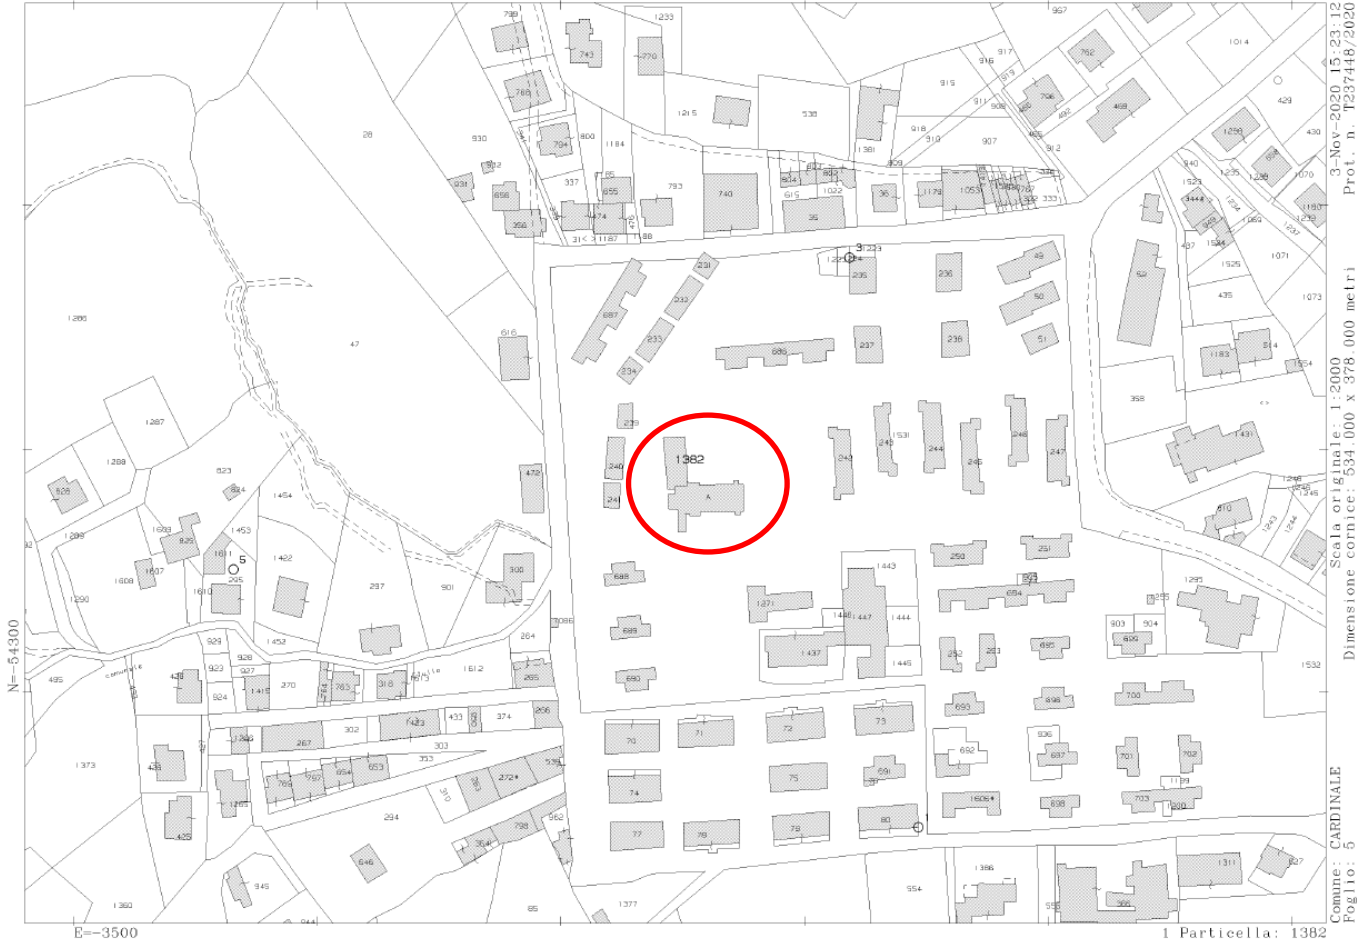

AGENZIA DEL DEMANIO

Direzione Regionale Calabria

ESTRATTO DI MAPPA CATASTALE

Direzione Provinciale di Catanzaro Ufficio Provinciale - Territorio - Direttore GIUSEPPE SIFONETTI Vis. tel. esente per fini istituzionali

E=3500

1 Particella: 1382