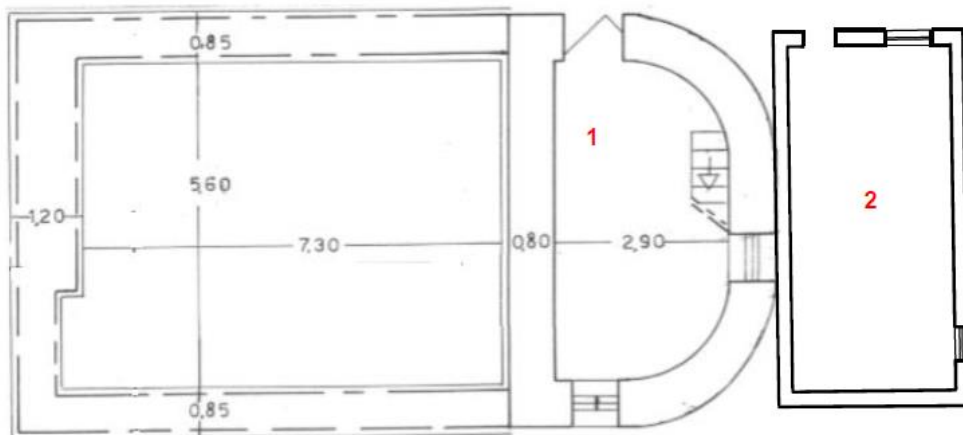

AGENZIA DEL DEMANIO

Direzione Regionale Calabria

DATI IMMOBILE		
FOGLIO	PARTICELLA	SUBALTERNO
2	NON ACCATASTATO	

SUPERFICIE LORDA MQ	VOLUME MC	IMMOBILE CIELO TERRA SI/NO	IN USO SI/NO	TECNOLOGIA COSTRUTTIVA	AGIBILITA' SI/NO
146,00		SI	SI	muratura	

PLANIMETRIE DELLO STATO DI FATTO

PIANO SEMINTERRATO