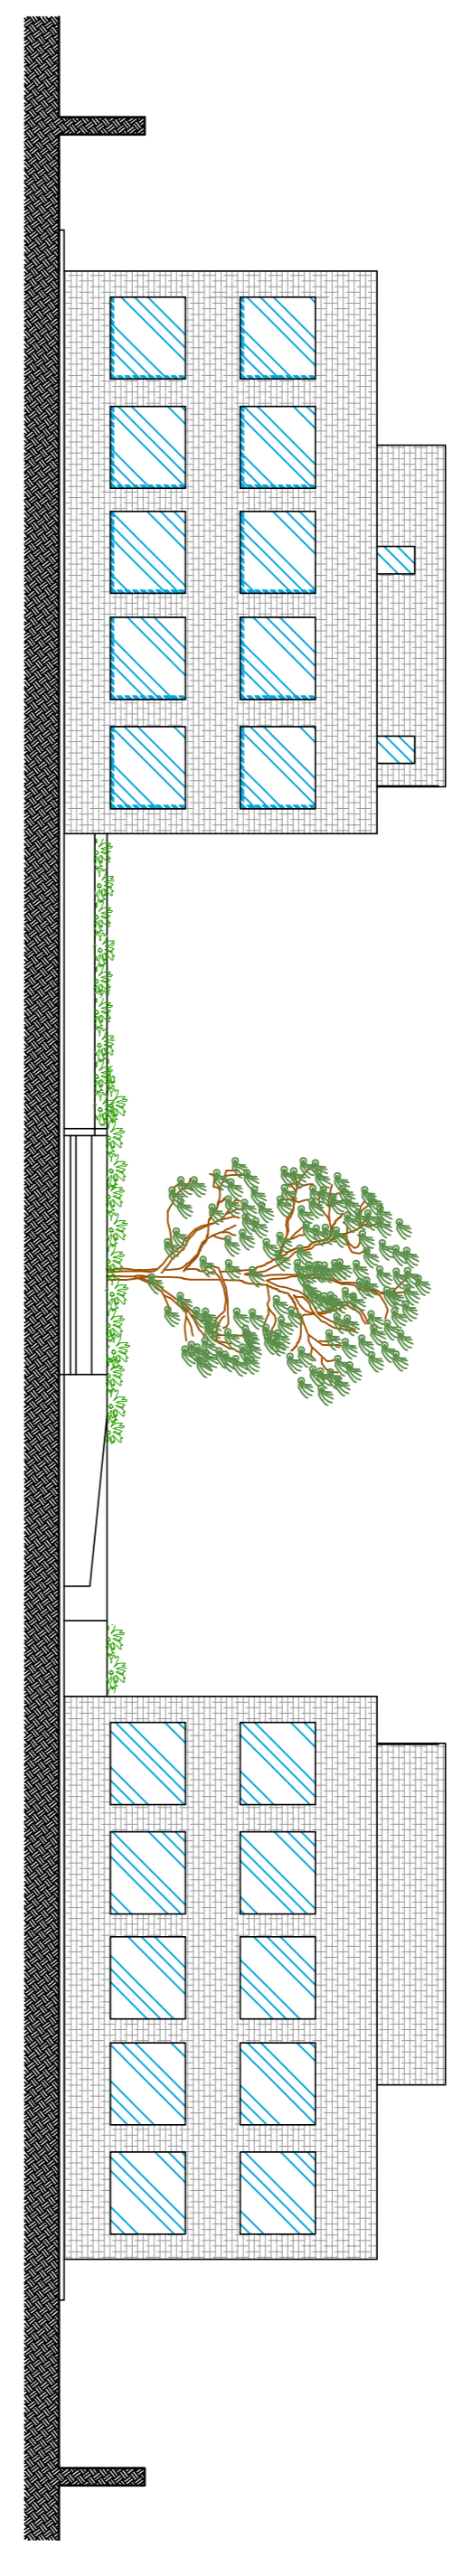

PROSPETTO AA'

SEZIONE BB'

SEZIONE CC'

AGENZIA DEL DEMANIO
 DIREZIONE REGIONALE LIGURIA
 SERVIZI TECNICI

COMPENDIO "Caserma Funzionale Nino Bixio"
 Genova
 SCHEDA PATRIMONIALE : GEB0416

OGGETTO : PROGETTO DI FATIBILITA' TECNICO ECONOMICA
 Intervento di nuova costruzione della sede degli Uffici della Questura di Genova - Ufficio Immigrazione, Polizia Scientifica e Uffici Passaporti - presso il Compendio "Caserma funzionale Nino Bixio" sito in via Sardorella, 57 in Genova località Bolzaneto, allibrato alla Scheda Patrimoniale GEB0416, sul sedime dell'edificio denominato "Ex Ospedale Militare".

TAV. 04
 PLANIMETRIA: Edifici B-C-P.2
 PROSPETTI E SEZIONI: AA' - BB' - CC'

Scale: 1:200
 Scale: 1:200
 08/03/2022
 PROGETTISTI :
 Arch. Marco Ceccarini
 Ing. Teodoro Fanti
 R.L.P.
 Arch. Riccardo Bianco