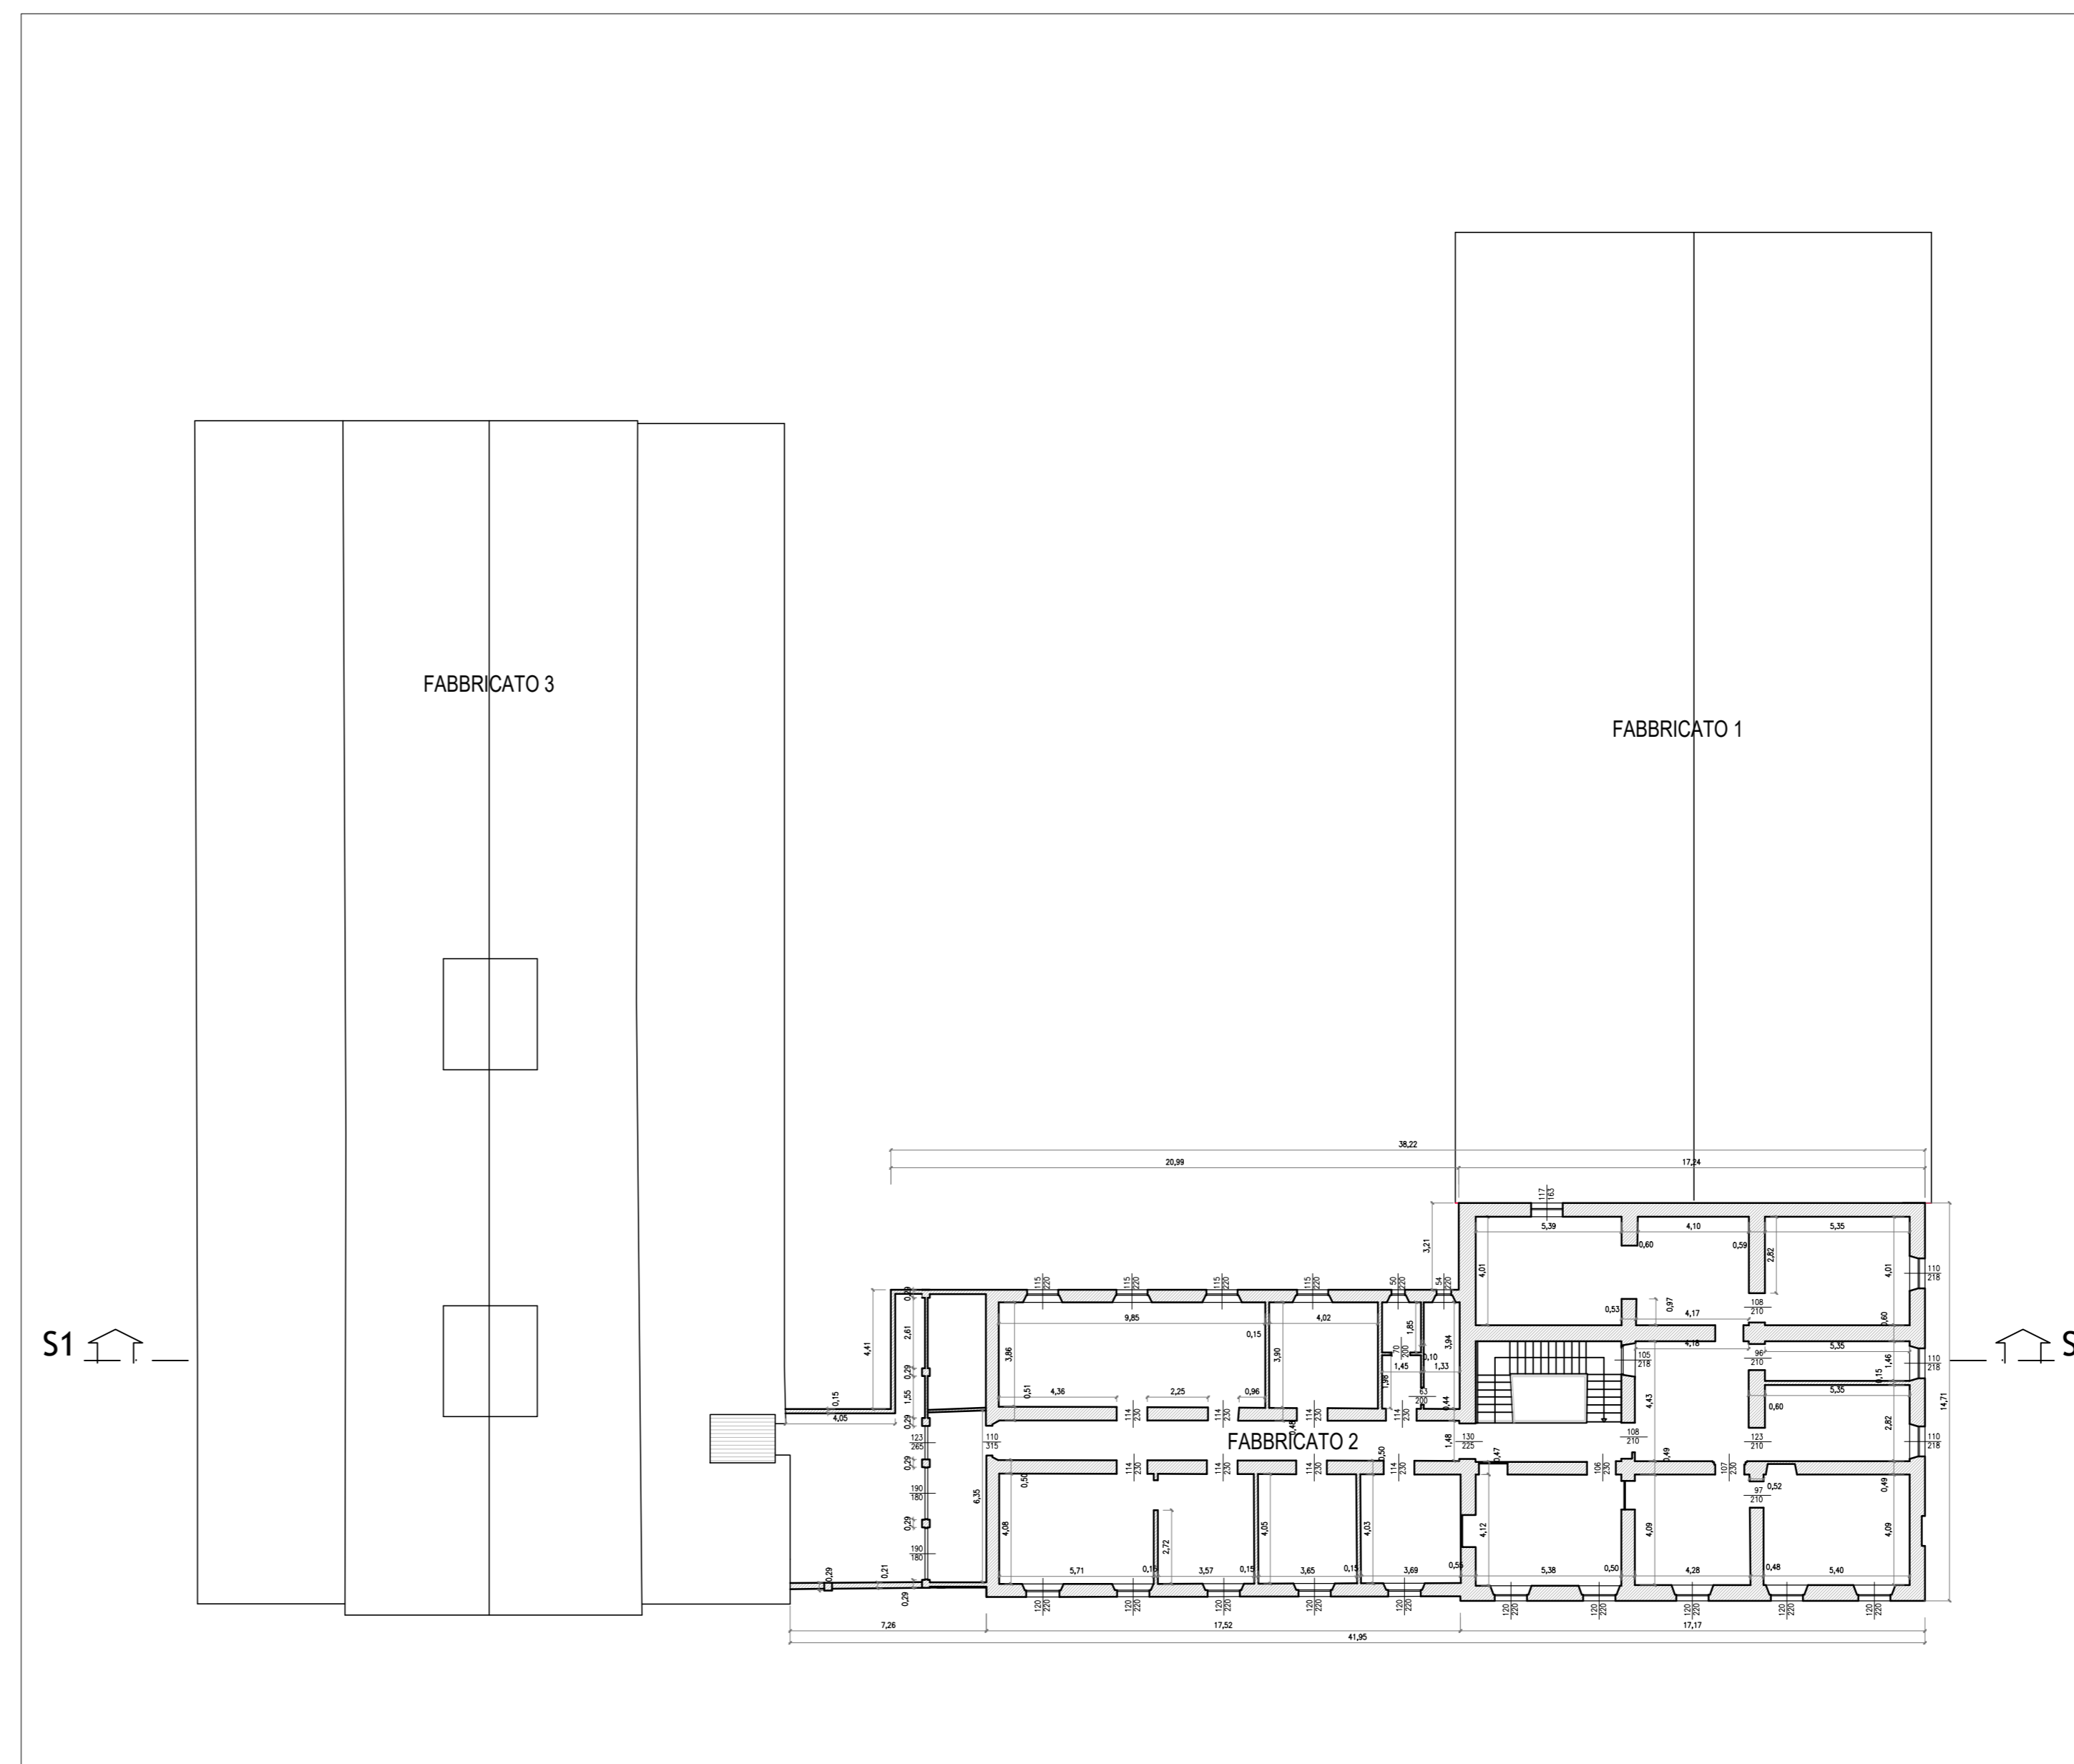

PIANO TERRA

PIANO PRIMO

AGENZIA DEL DEMANIO
 DIREZIONE REGIONALE LIGURIA
 SERVIZI TECNICI

COMPENDIO "Ex Caserma Mar.Di.Chi"
 La Spezia (SP)
 SCHEDA PATRIMONIALE : SPD0067

OGGETTO : **PROGETTO DI FATTIBILITA' TECNICO ECONOMICA**
 Intervento di rifunionalizzazione del Compendio "Ex Caserma Mar.Di.Chi" per la
 realizzazione della nuova sede Provinciale dell'Agenzia delle Entrate - Via XV Giugno 1918
 civ. nn. 4, 6 e 8 - LA SPEZIA (SP) - Scheda Patrimoniale SPD0067/Parte

TAV. 03

STATO ATTUALE : PIANTA P.T. - P.1

Scala 1:200

16/05/2022

PROGETTISTI :
 Arch. Marco Ceccarini
 Ing. Elena Bardoneschi

R.U.P.:
 Arch. Riccardo Blanco