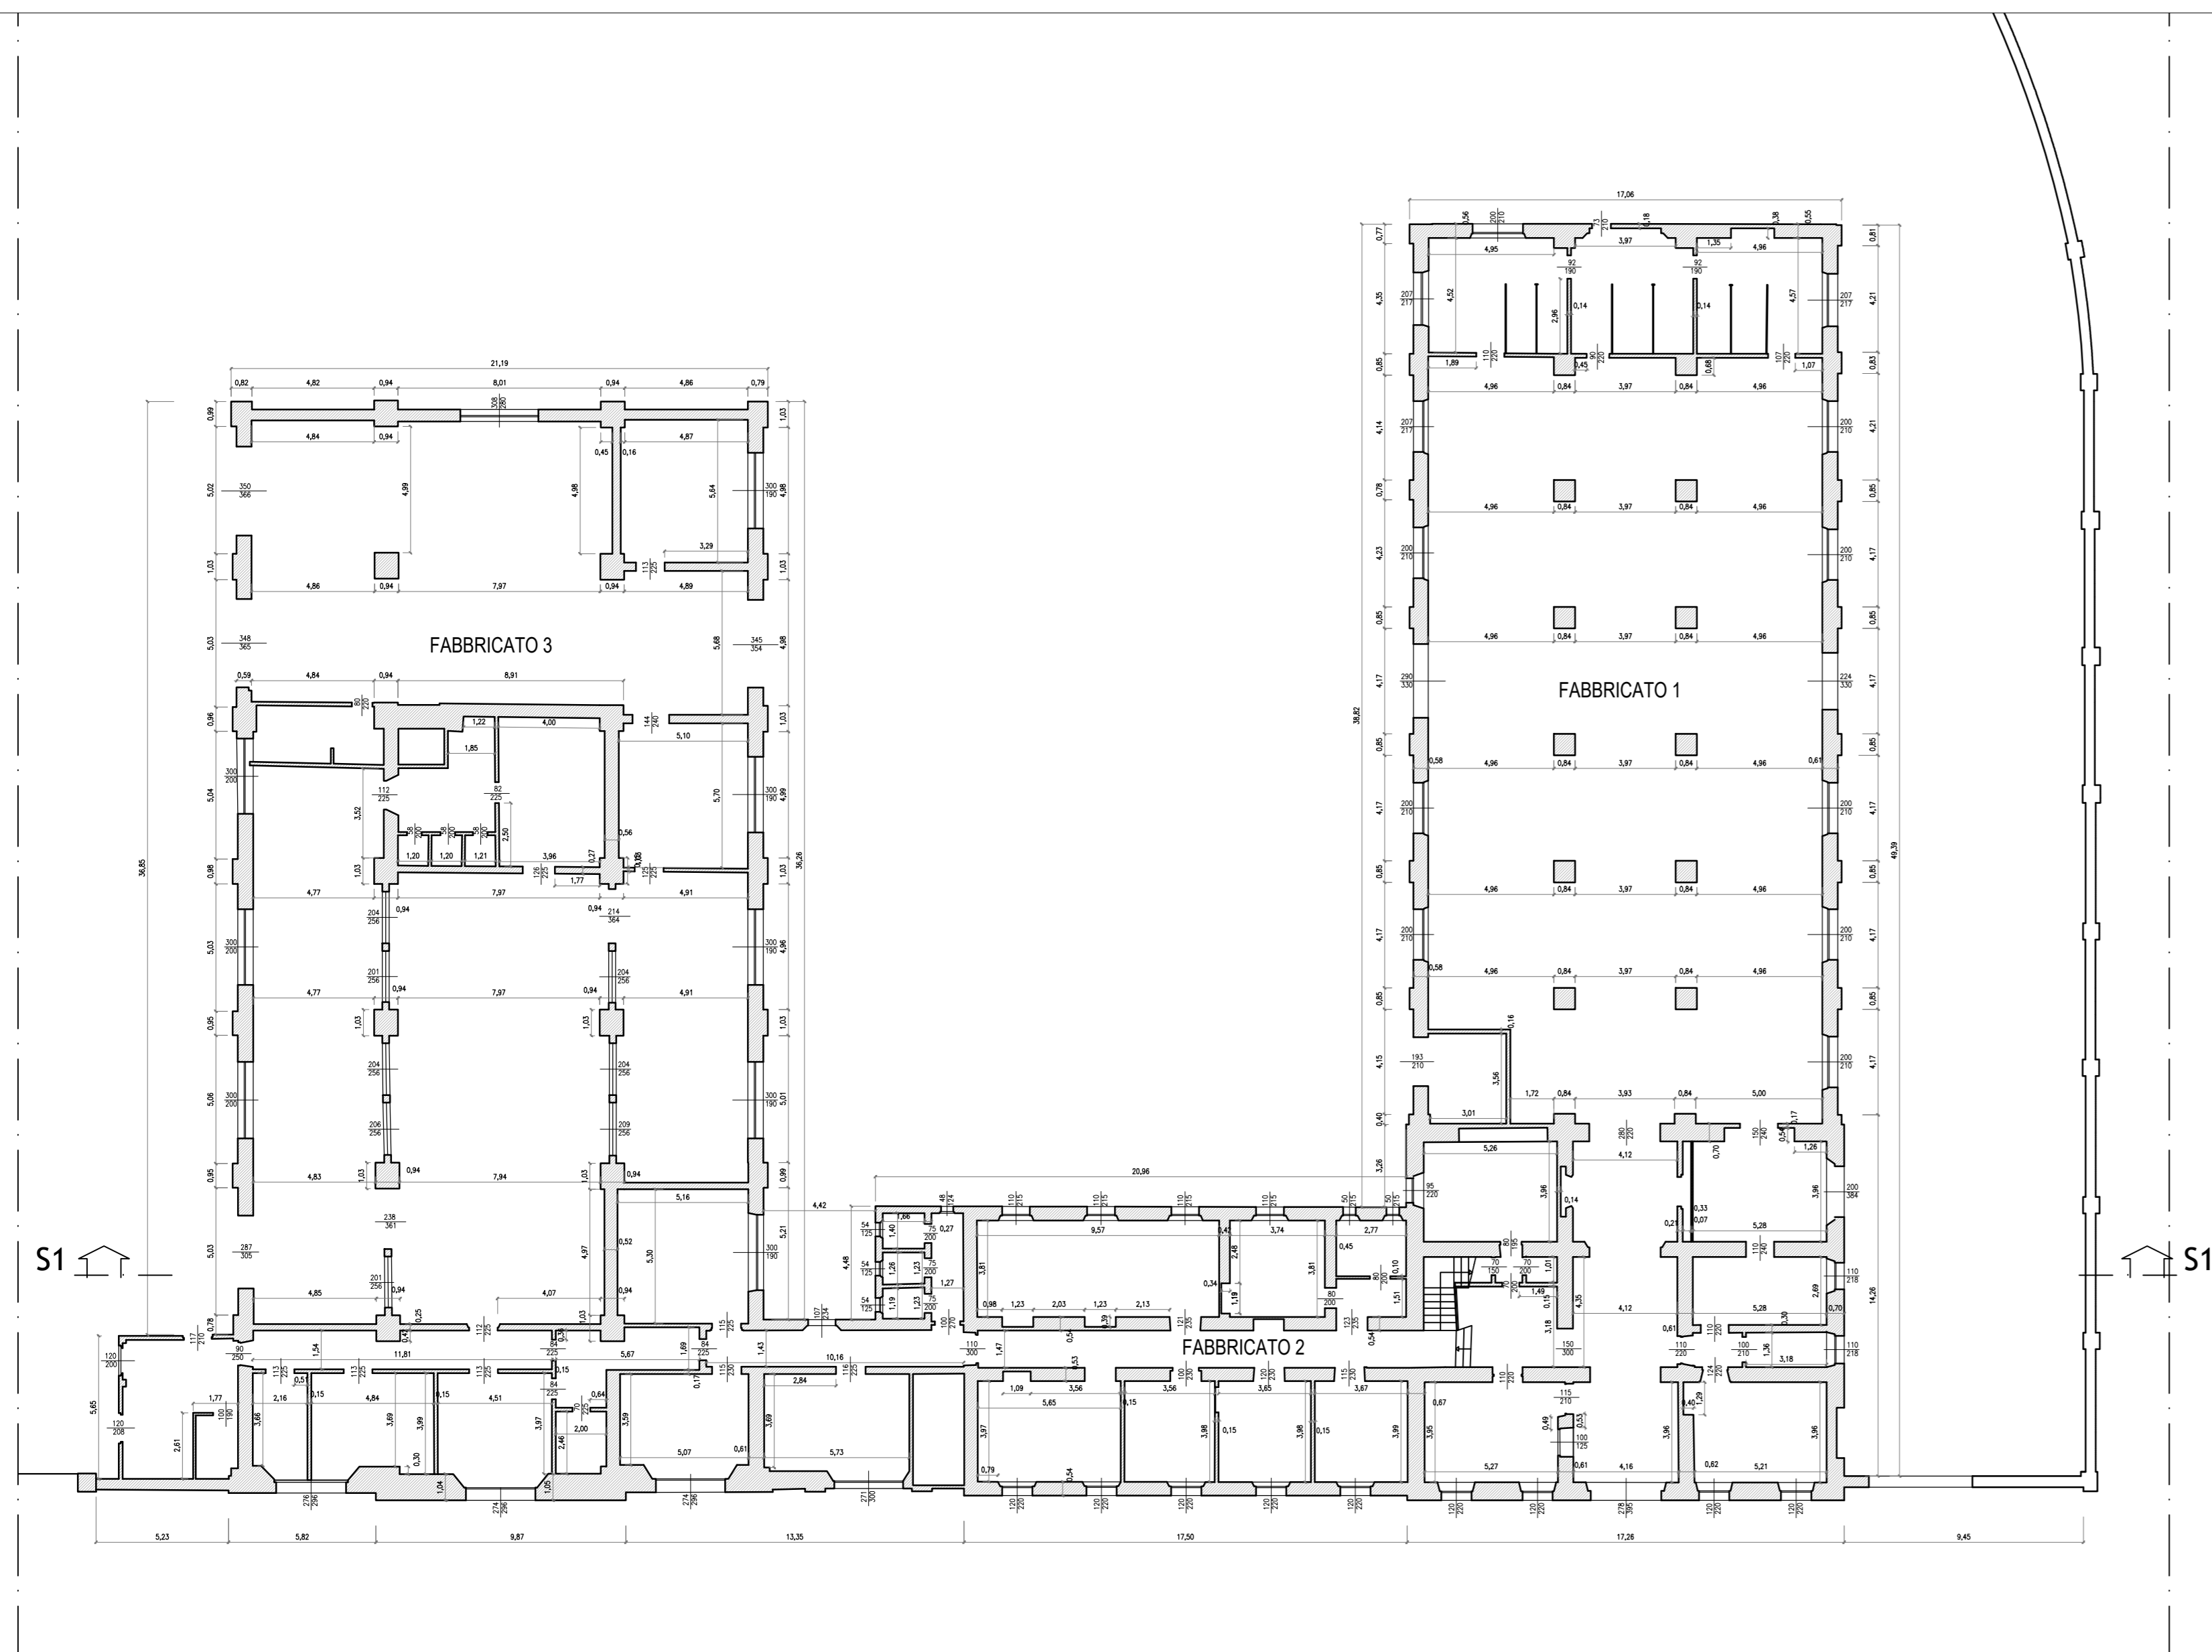

PIANO TERRA

PIANO PRIMO

AGENZIA DEL DEMANIO
 DIREZIONE REGIONALE LIGURIA
 SERVIZI TECNICI

COMPENDIO "Ex Caserma Mar.Di.Chi"
 La Spezia (SP)
 SCHEDA PATRIMONIALE : SPD0067

OGGETTO : **PROGETTO DI FATTIBILITA' TECNICO ECONOMICA**
 Intervento di rifunionalizzazione del Compendio "Ex Caserma Mar.Di.Chi" per la
 realizzazione della nuova sede Provinciale dell'Agenzia delle Entrate - Via XV Giugno 1918
 civ. nn. 4, 6 e 8 - LA SPEZIA (SP) - Scheda Patrimoniale SPD0067/Parte

TAV. 03

STATO ATTUALE : PIANTA P.T. - P.1

Scala 1:200

16/05/2022

PROGETTISTI :
 Arch. Marco Ceccarini
 Ing. Elena Bardoneschi

R.U.P.:
 Arch. Riccardo Blanco