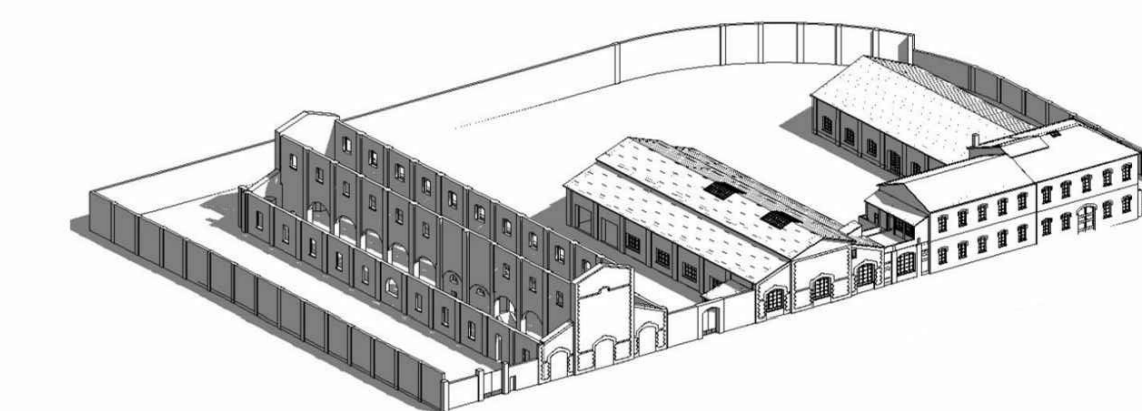

PIANO TERRA

PIANO PRIMO

AGENZIA DEL DEMANIO
 DIREZIONE REGIONALE LIGURIA
 SERVIZI TECNICI

COMPENDIO "Ex Caserma Mar.Di.Chi"
 La Spezia (SP)
 SCHEDA PATRIMONIALE : SPD0067

OGGETTO : **PROGETTO DI FATTIBILITA' TECNICO ECONOMICA**
 Intervento di rifunionalizzazione del Compendio "Ex Caserma Mar.Di.Chi" per la
 realizzazione della nuova sede Provinciale dell'Agenzia delle Entrate - Via XV Giugno 1918
 civ. nn. 4, 6 e 8 - LA SPEZIA (SP) - Scheda Patrimoniale SPD0067/Parte

TAV. 03

STATO ATTUALE : PIANTA P.T. - P.1

Scala 1:200

16/05/2022

PROGETTISTI :
 Arch. Marco Ceccarini
 Ing. Elena Bardoneschi

R.U.P.:
 Arch. Riccardo Blanco