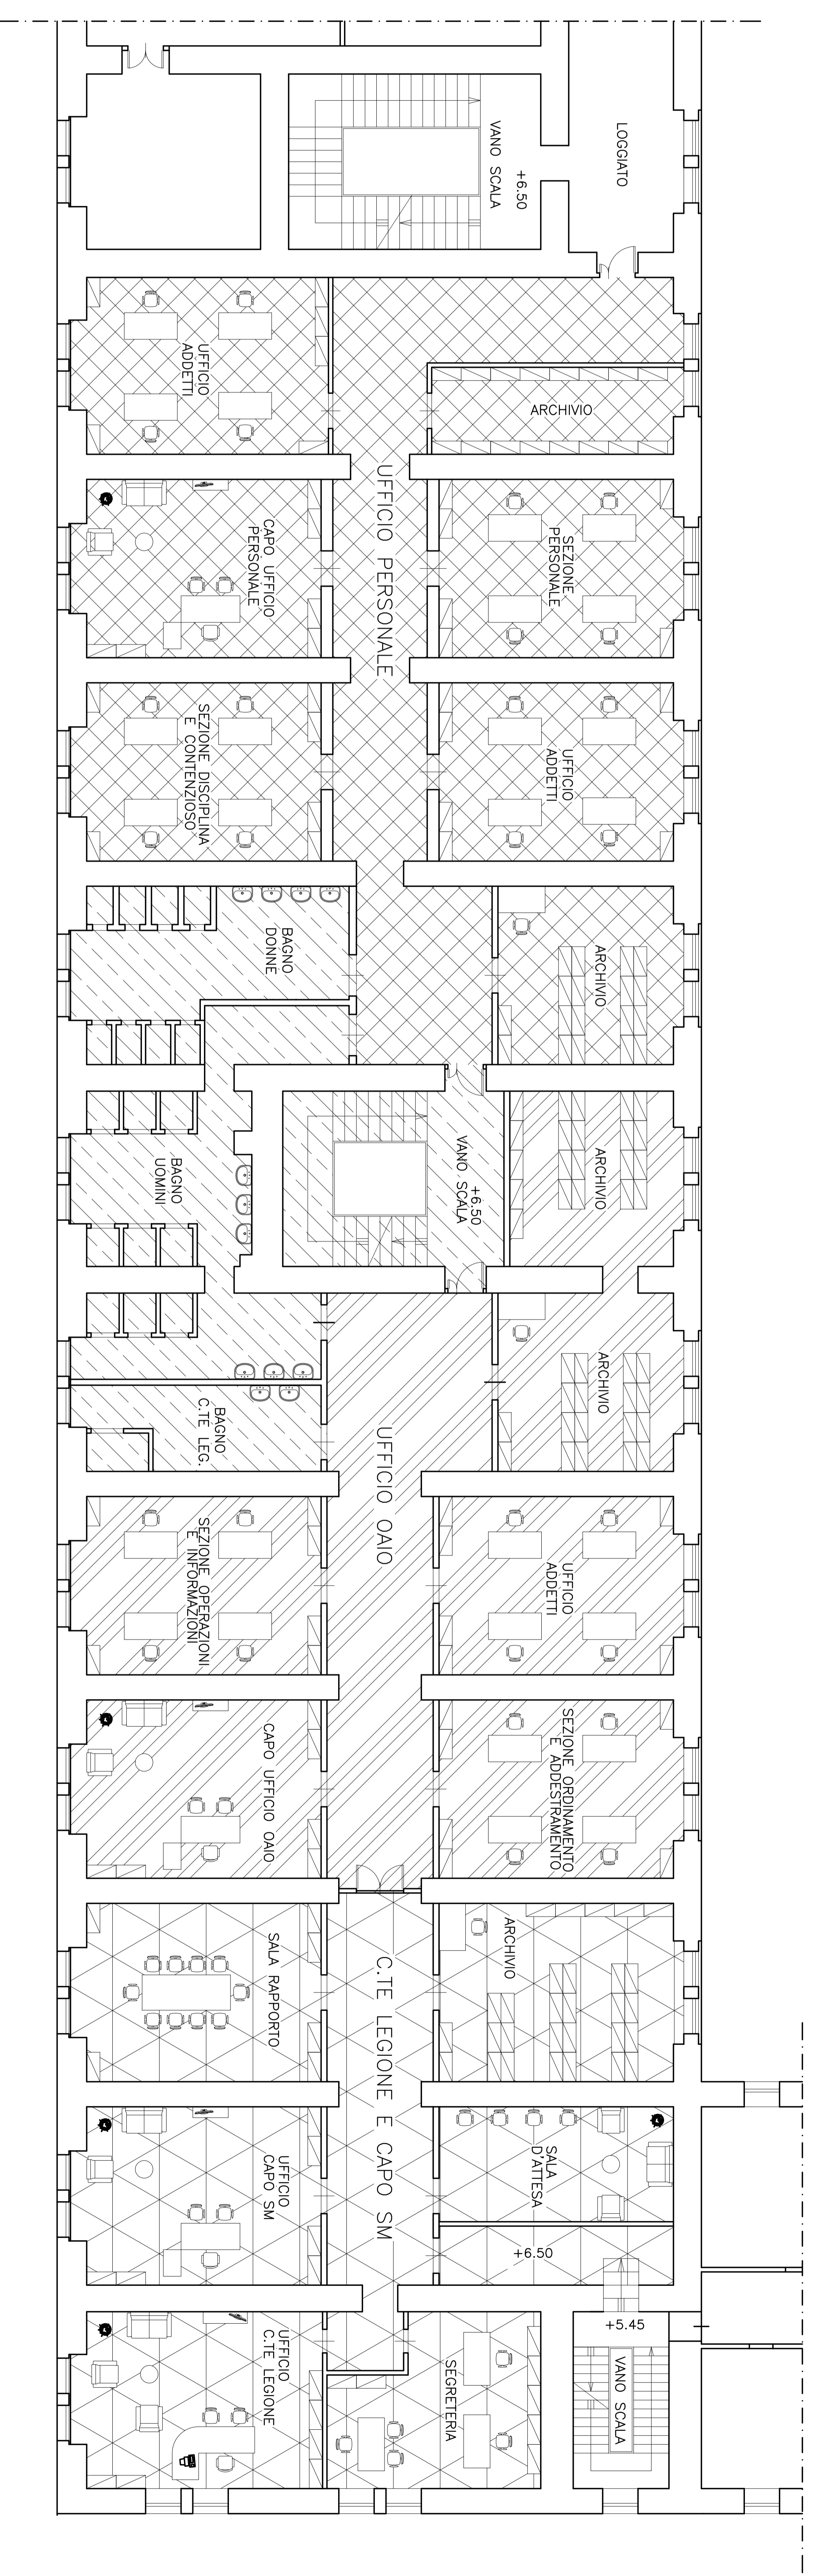

AGENZIA DEL DEMANIO
Direzione Regionale Puglia e Basilicata

Lavori di manutenzione straordinaria presso la porzione del primo piano della Palazzina A dell'immobile demaniale denominato "CASERMA LUCANIA" e sito Potenza in Via Ciccoiti Scheda patrimoniale PZB0029

PROGETTO PRELIMINARE

Oggetto: STATO DI PROGETTO - PAL. A - Porzione pianta P1 LAYOUT

COMITENTE: AGENZIA DEL DEMANIO DIREZIONE REGIONALE PUGLIA e BASILICATA Direttore Regionale: Dott.ssa Giuliana DIOMISIO	SCALE: 06
PROGETTISTI: Ing. Angelo Labelliere geom. Arcangelo Stico	SCALE: 1:100

Data: 24 Dicembre 2014
Revisione:

1. **PRIMO PIANO**
2. **LEGENDA**
3. C.TE LEGIONE E CAPO SM, SEGRETERIA E SALA RAPPORTO
   - UFFICIO PERSONALE
   - UFFICIO OAI0
   - ARRE TECNICHE

AGENZIA DEL DEMANIO
Direzione Regionale Puglia e Basilicata

Lavori di manutenzione straordinaria presso la porzione del primo piano della Palazzina A dell'immobile demaniale denominato "CASERMA LUCANIA" e sito Potenza in Via Ciccoiti Scheda patrimoniale PZB0029

PROGETTO PRELIMINARE

Oggetto: STATO DEI LUOGHI - PAL. A - PIANTA P1

COMITENTE: AGENZIA DEL DEMANIO DIREZIONE REGIONALE PUGLIA e BASILICATA Direttore Regionale: Dott.ssa Giuliana DIOMISIO	SCALE: 04
PROGETTISTI: Ing. Angelo Labelliere geom. Arcangelo Stico	SCALE: 1:200

Data: 24 Dicembre 2014
Revisione: