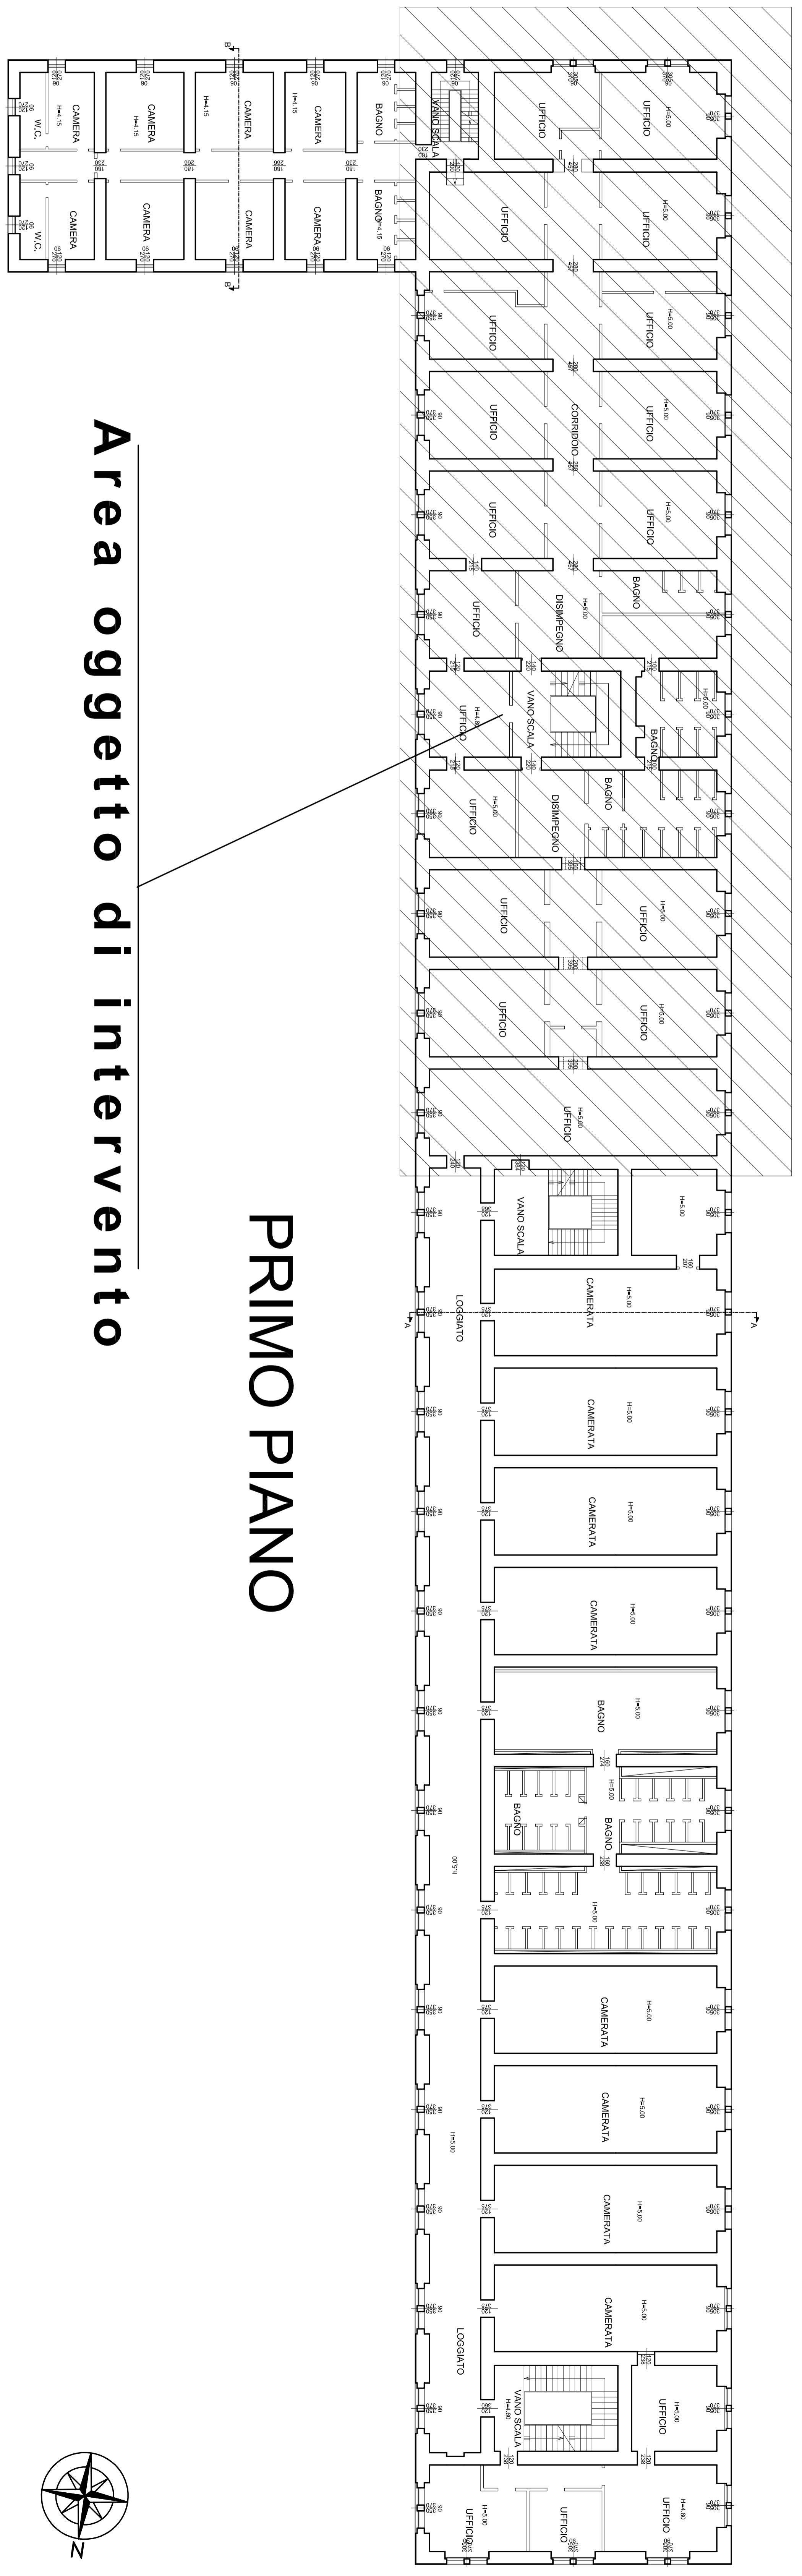

Area oggetto di intervento

PRIMO PIANO