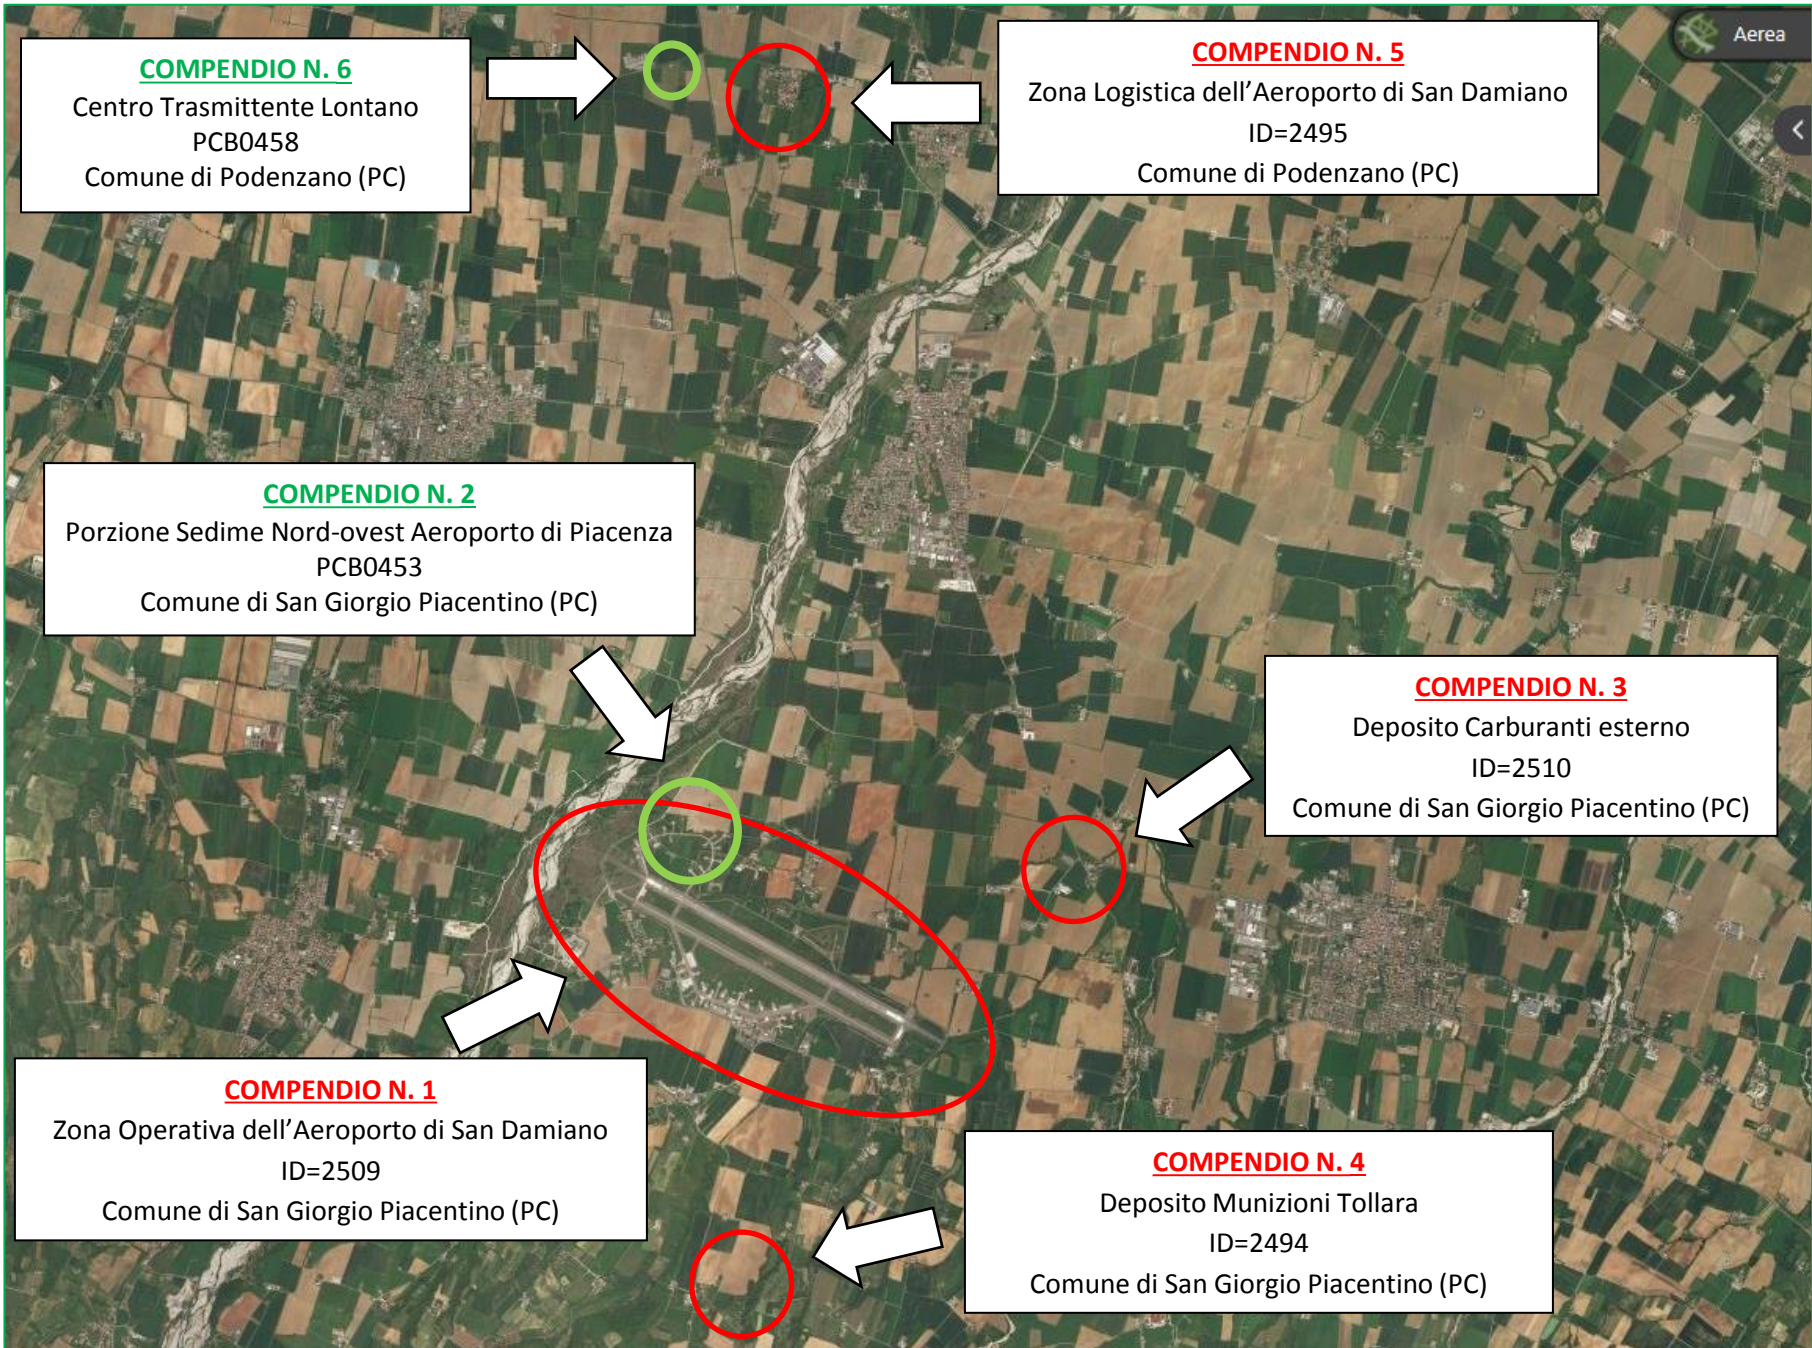

**COMPENDIO N. 6**  
Centro Trasmittente Lontano  
PCB0458  
Comune di Podenzano (PC)

**COMPENDIO N. 5**  
Zona Logistica dell'Aeroporto di San Damiano  
ID=2495  
Comune di Podenzano (PC)

**COMPENDIO N. 2**  
Porzione Sedime Nord-ovest Aeroporto di Piacenza  
PCB0453  
Comune di San Giorgio Piacentino (PC)

**COMPENDIO N. 3**  
Deposito Carburanti esterno  
ID=2510  
Comune di San Giorgio Piacentino (PC)

**COMPENDIO N. 1**  
Zona Operativa dell'Aeroporto di San Damiano  
ID=2509  
Comune di San Giorgio Piacentino (PC)

**COMPENDIO N. 4**  
Deposito Munizioni Tollara  
ID=2494  
Comune di San Giorgio Piacentino (PC)

**COMPENDIO N. 1**

Zona Operativa dell'Aeroporto di San Damiano

ID=2509

Comune di San Giorgio Piacentino (PC)

1000 piedi 250 m

© 2017 DigitalGlobe

**COMPENDIO N. 2**

Porzione Sedime Nord-ovest Aeroporto di Piacenza

PCB0453

Comune di San Giorgio Piacentino (PC)

**COMPENDIO N. 3**

Deposito Carburanti esterno