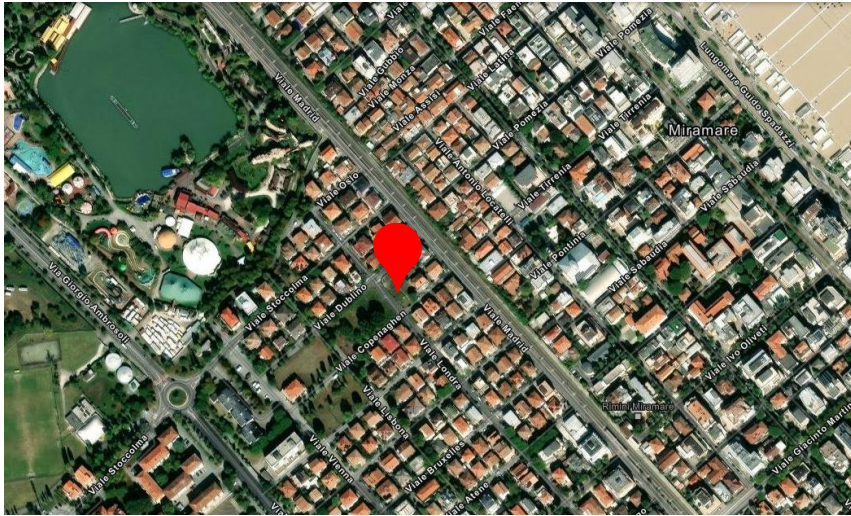

CASERMA CARABINIERI MIRAMARE

Piano Città di
Rimini

AGENZIA DEL DEMANIO

L'esigenza è quella di individuare una nuova sede per la Stazione dei Carabinieri di Miramare in quanto l'attuale immobile, in locazione passiva, non assolve più alle necessità dell'Arma.

L'Amministrazione Comunale ha proposto nel 2021 questo terreno edificabile da concedere in diritto di superficie a titolo gratuito. Questo terreno, situato in località Miramare all'incrocio tra Viale Dublino e Viale Londra, si estende su una superficie di 820 mq ed è attualmente utilizzato come orto urbano.

Grazie alla sua posizione strategica e alla dimensione adeguata, il lotto proposto risponde pienamente ai requisiti richiesti dall'Arma.

Proprietà
Bene Comunale

Categoria patrimoniale
/

Superficie
Superficie fondiaria: 820 mq